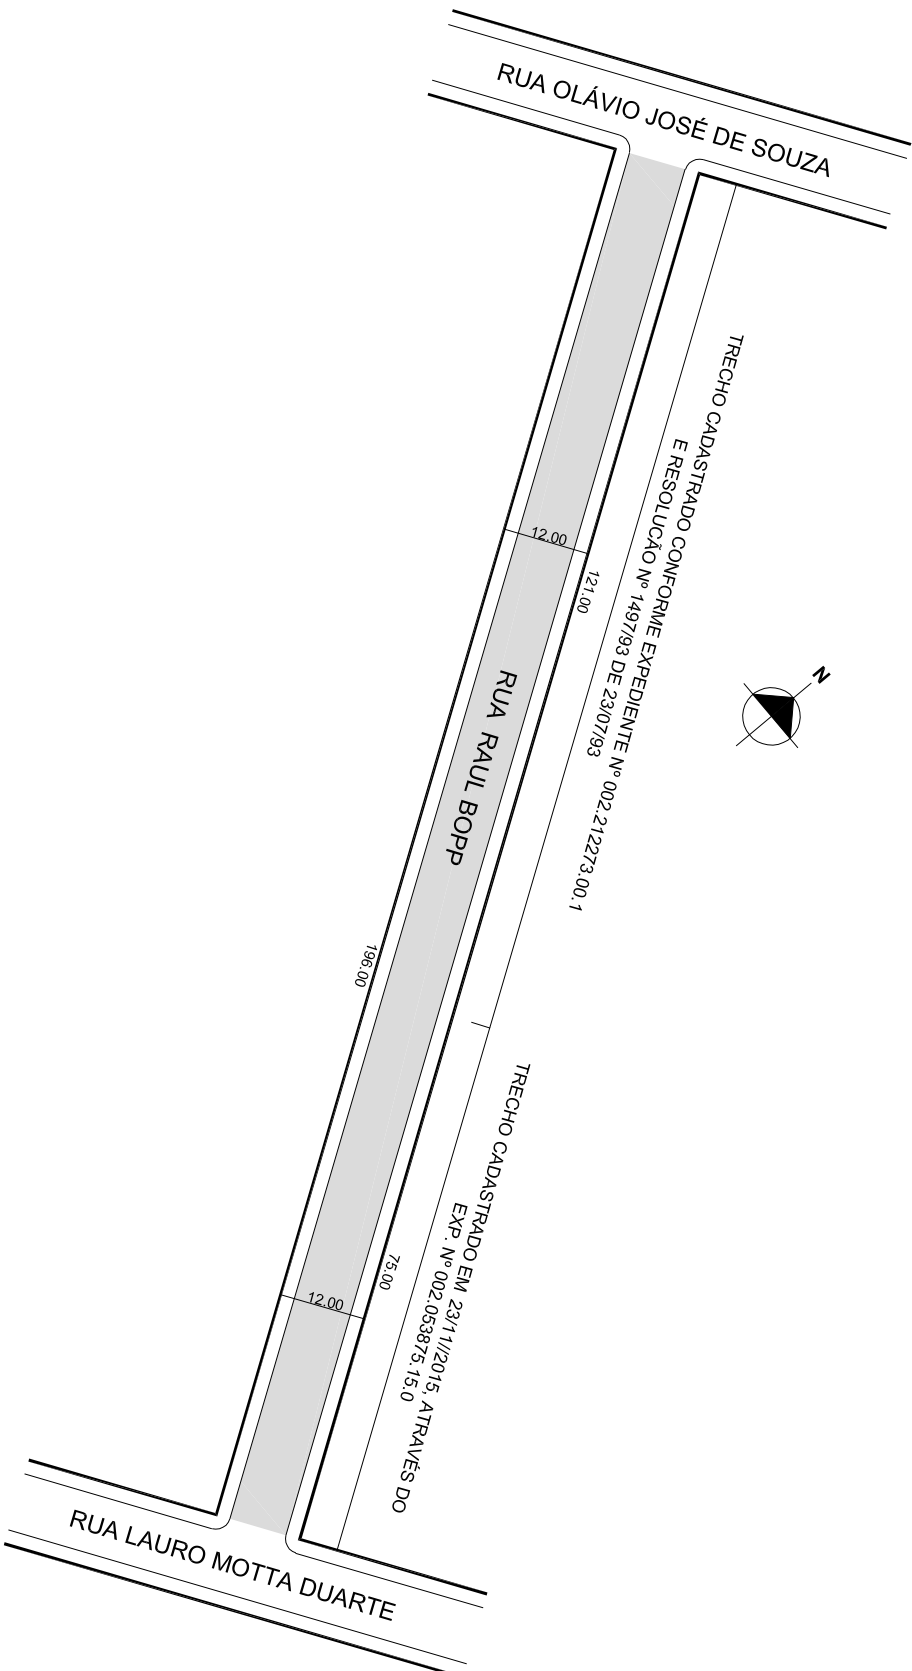

PREFEITURA MUNICIPAL DE PORTO ALEGRE
SMURB - SPU - COORDENAÇÃO DE INFORMAÇÕES E PROCESSAMENTO
UNIDADE DE REGISTRO E PROCESSAMENTO II

CONTROLE DE LOGRADOUROS

LOGRADOURO

RUA RAUL BOPP, antiga Rua Malaquias José de Souza, antiga Rua G

LEI DE DENOMINAÇÃO

7364/93 - 6862/91

OBSERVAÇÕES: **LOGRADOURO PÚBLICO CADASTRADO**

TRECHO DE 75M DE EXTENSÃO, A PARTIR DO TRECHO JÁ CADASTRADO,
EM 23 / 11 / 2015, ATRAVÉS DO EXP. N 02.053875.15.0
LOTAMENTO BALNEÁRIO ARADO VELHO

DESENHO:	CARLA	AERO	2987-2 V-II	CTM	8357063
VISTO:		MZ/UEU	08 / 078	BAIRRO	BELEM NOVO