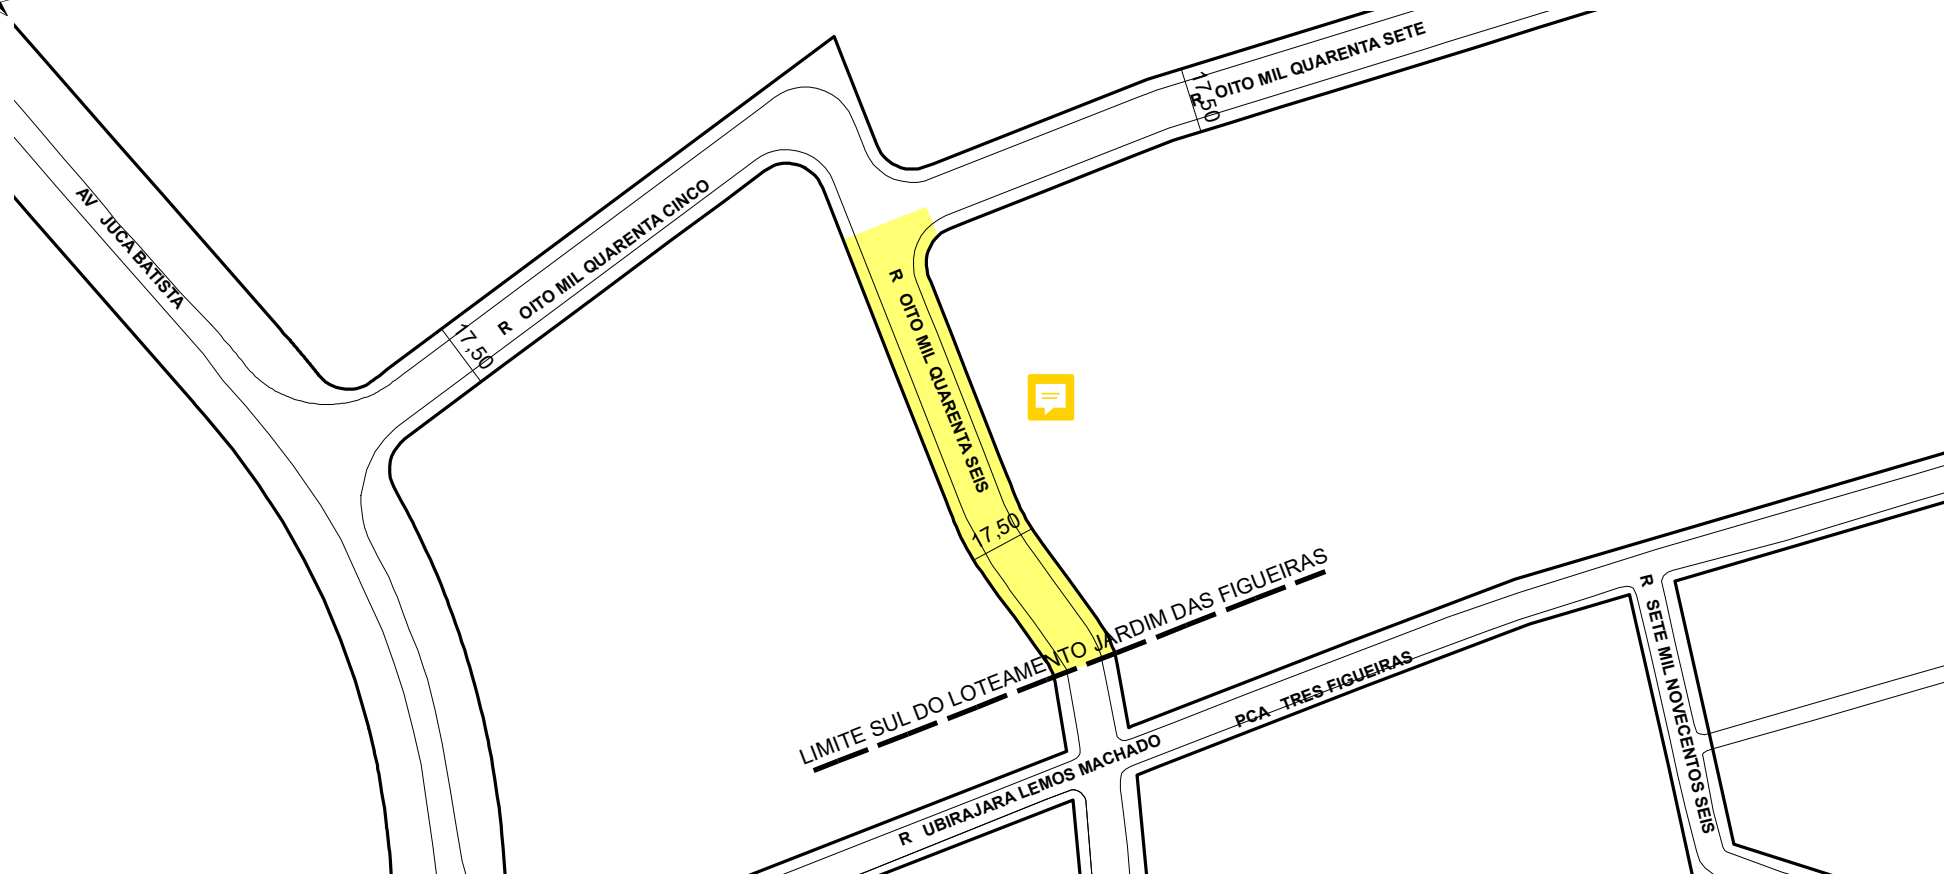

PREFEITURA MUNICIPAL DE PORTO ALEGRE

SMAMS - DGPUS - CGIU - UAIU - EIUP

CADASTRO GRAFICO DE LOGRADOUROS

LOGRADOURO:

R OITO MIL QUARENTA SEIS

LEI DE DENOMINAÇÃO: -

CTM:

8361001

NOME ANTIGO: -

CROQUI TOTAL

TRECHO DO LOGRADOURO CADASTRADO

INFORMAÇÕES DO CADASTRAMENTO:

INSTRUMENTO

LOTEAMENTO JARDIM DAS FIGUEIRAS

PROCESSO Nº:

SEI 19.0.000070587-2

DATA DO CADASTRAMENTO:

18/06/2019

OBSERVAÇÕES:

CADASTRADO EM SUA EXTENSAO TOTAL NO LOTEAMENTO, COM GABARITO DE 17,50m