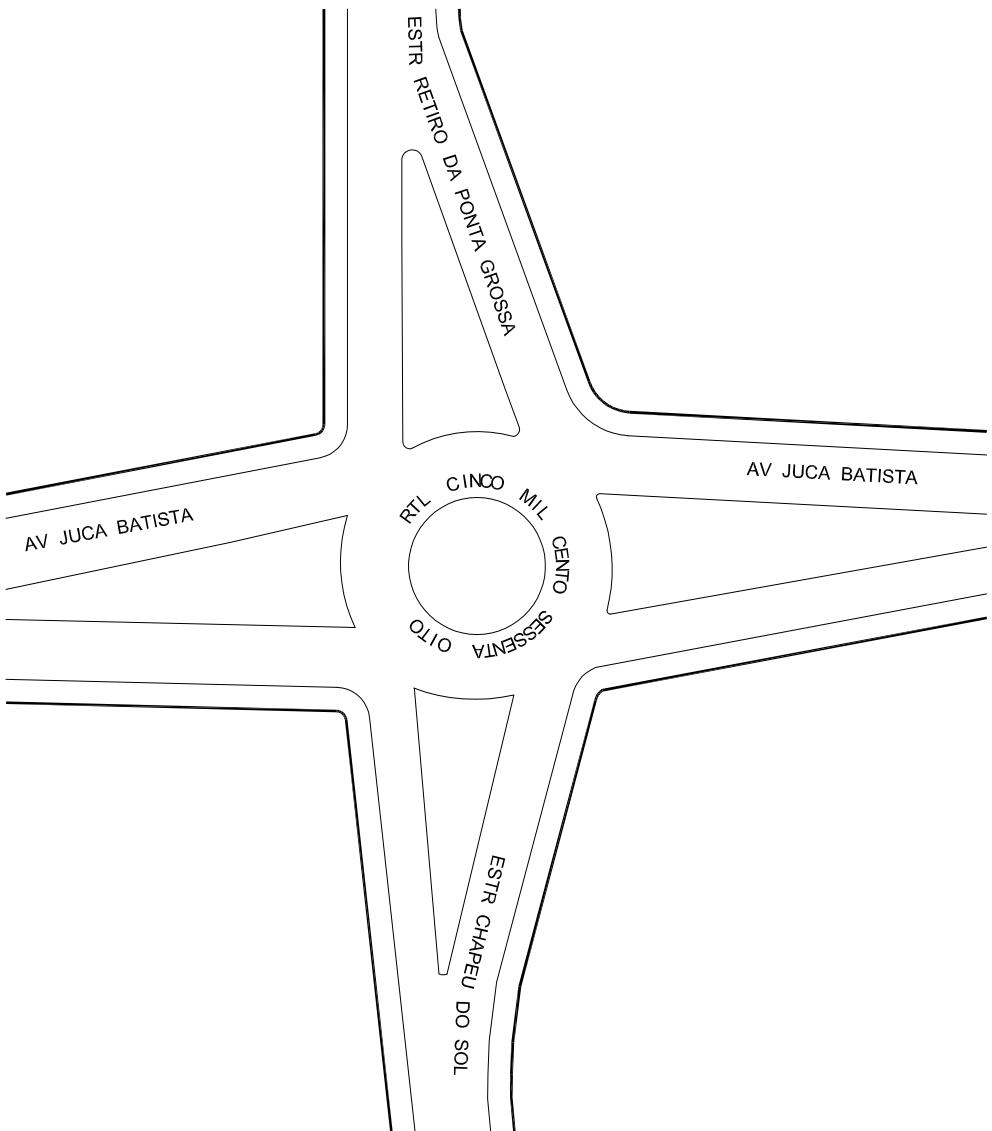

PREFEITURA MUNICIPAL DE PORTO ALEGRE
SMURB - SPU - COORDENAÇÃO DE INFORMAÇÕES E PROCESSAMENTO
UNIDADE DE REGISTRO E PROCESSAMENTO II

CONTROLE DE LOGRADOUROS

LOGRADOURO

RTL CINCO MIL CENTO SSESSENTA OITO

LEI DE DENOMINAÇÃO

OBSERVAÇÕES: **LOGRADOURO NÃO CADASTRADO**
PROCESSO QUE SOLICITOU CROQUI Nº 16.0.0000.29523-3

DESENHO:

LEONARDO

AERO

2987-2-Q-III

CTM

8361003

VISTO:

MZ/UEU

05/030 - 08/058
08/060 - 08/046

BAIRRO

CHAPEU DO SOL
PONTA GROSSA