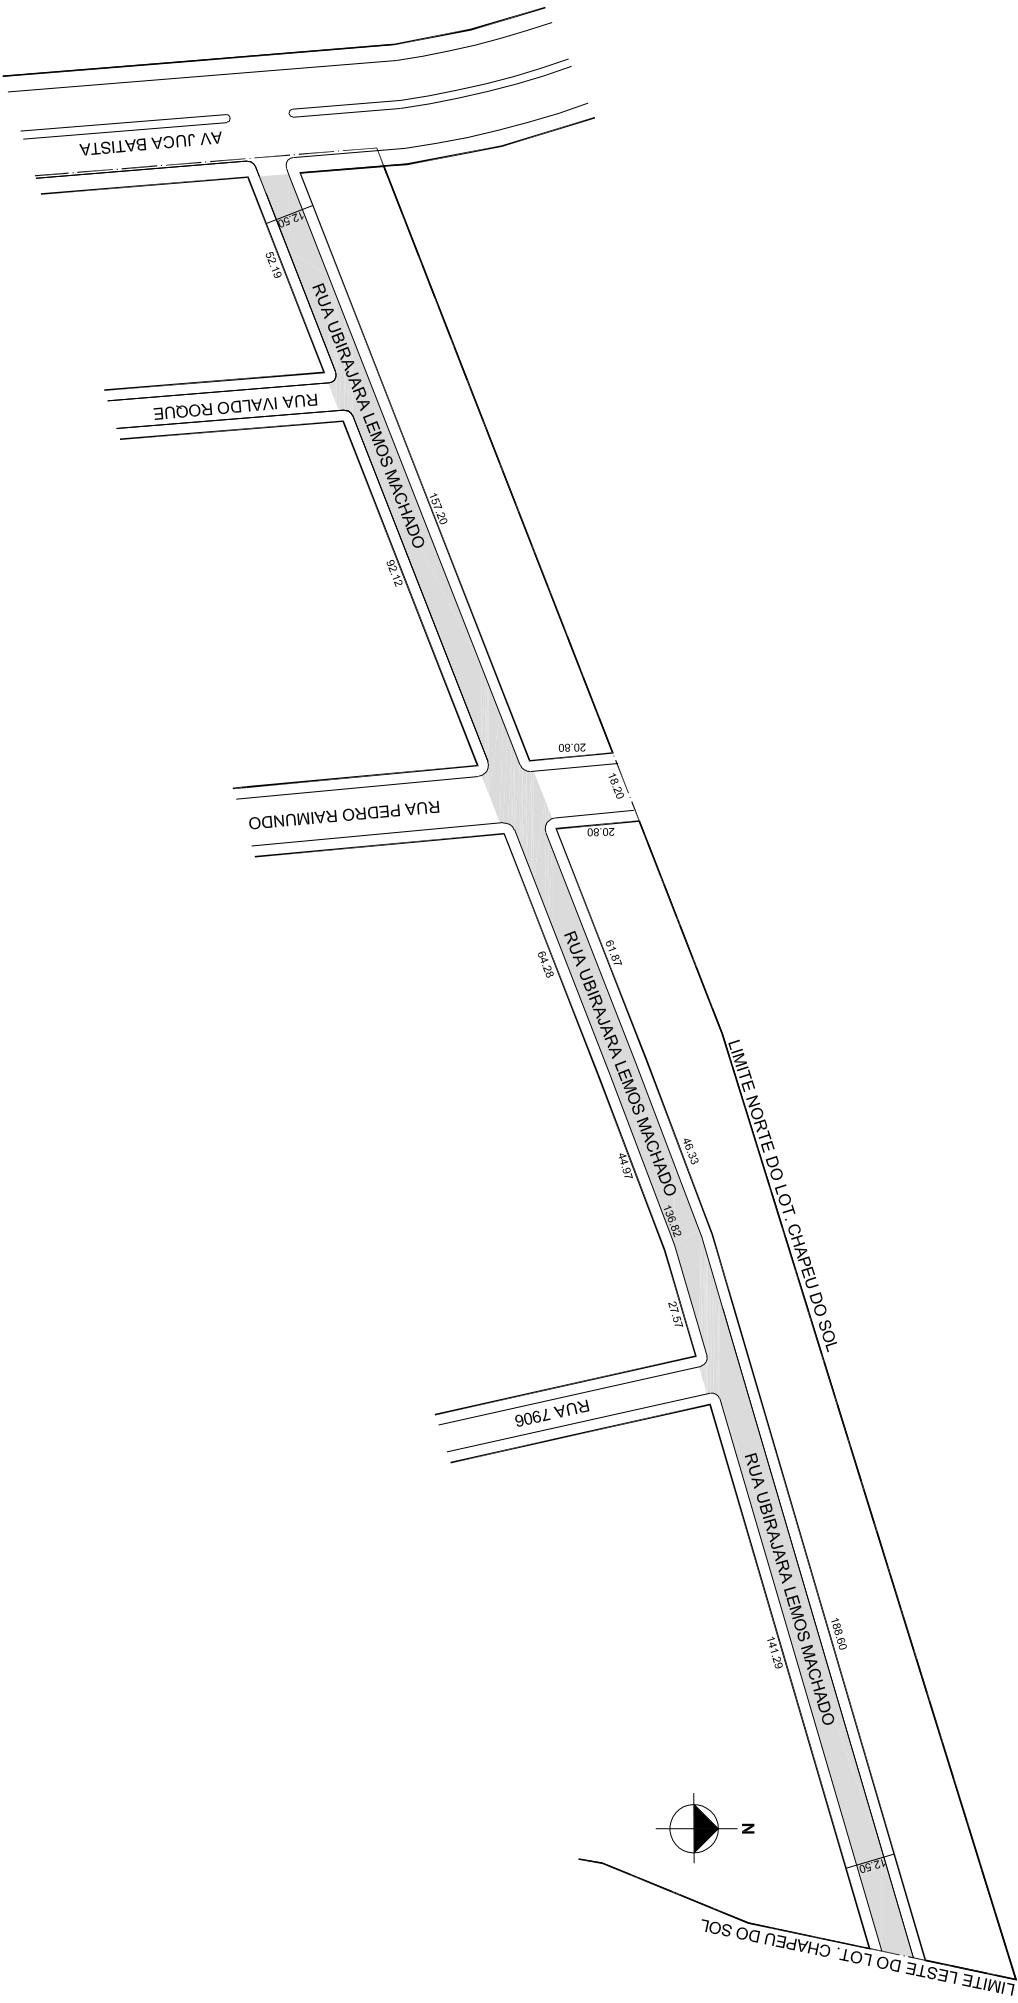

PREFEITURA MUNICIPAL DE PORTO ALEGRE
SMURB - SPU - COORDENAÇÃO DE INFORMAÇÕES E PROCESSAMENTO
UNIDADE DE REGISTRO E PROCESSAMENTO II

CONTROLE DE LOGRADOUROS

LOGRADOURO

R UBIRAJARA LEMOS MACHADO, antiga Rua 7900

LEI DE DENOMINAÇÃO

9.372/2004

OBSERVAÇÕES: LOGRADOURO PÚBLICO CADASTRADO

TRECHO DE APROX. 472,20M DE EXTENSÃO E GABARITO MÉDIO DE 12,50M, EM 06/04/2018,
ATRAVÉS DO EXP. N° 002.27893.00.0.
LOTEAMENTO CHAPEU DO SOL

DESENHO:	CARLA	AERO:	2987-2 Q-II 2987-2 Q-III 2987-2 Q-IV	CTM:	8361123
VISTO:		MZ/UEU:	08 / 046	BAIRRO:	CHAPEU DO SOL