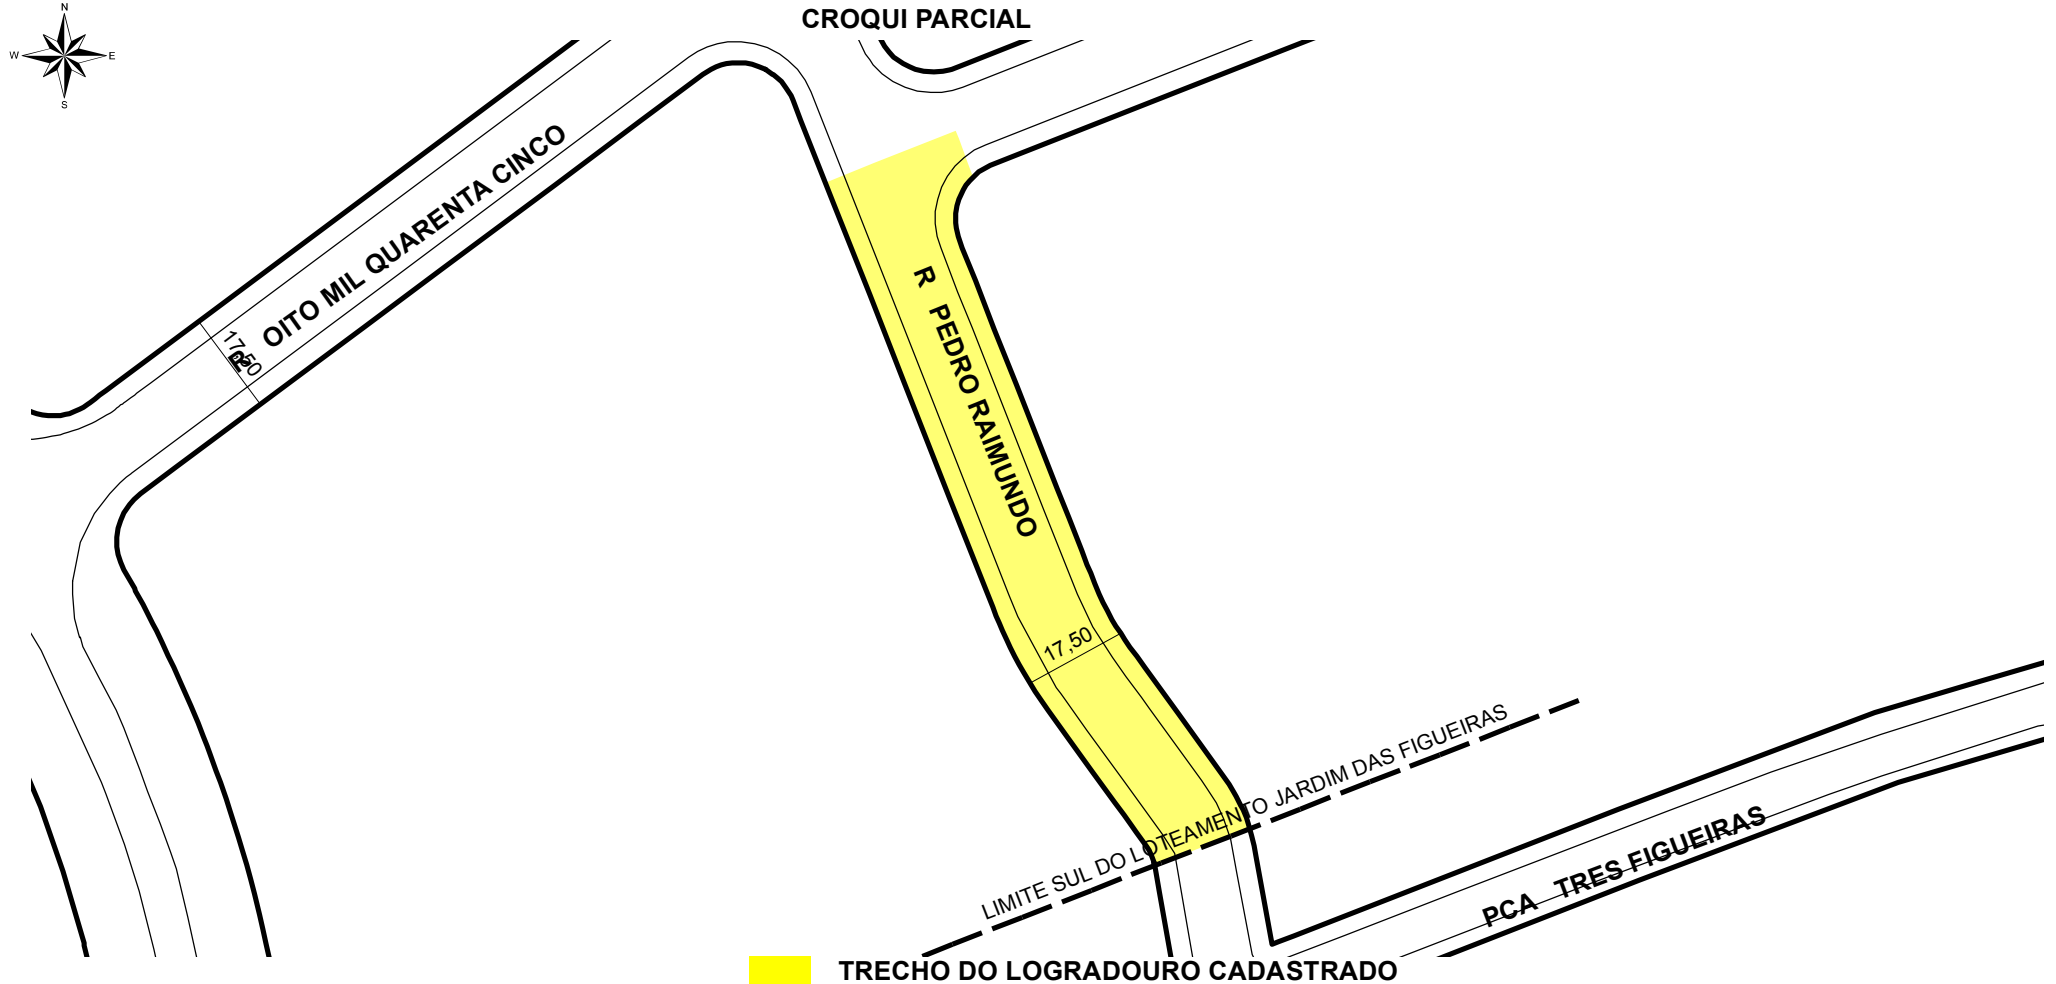

PREFEITURA MUNICIPAL DE PORTO ALEGRE

SMAMS - DGPUS - CGIU - UAIU - EIUP

CADASTRO GRAFICO DE LOGRADOUROS

LOGRADOURO:

R PEDRO RAIMUNDO

LEI DE DENOMINAÇÃO: -

CTM:

8361131

NOME ANTIGO: -

CROQUI PARCIAL

TRECHO DO LOGRADOURO CADASTRADO

INFORMAÇÕES DO CADASTRAMENTO:

INSTRUMENTO

LOTEAMENTO JARDIM DAS FIGUEIRAS

PROCESSO Nº:

SEI 19.0.000070587-2

DATA DO CADASTRAMENTO:

18/06/2019

OBSERVAÇÕES:

TRECHO CADASTRADO EM SUA EXTENSAO TOTAL NO LOTEAMENTO, COM GABARITO DE 17,50M