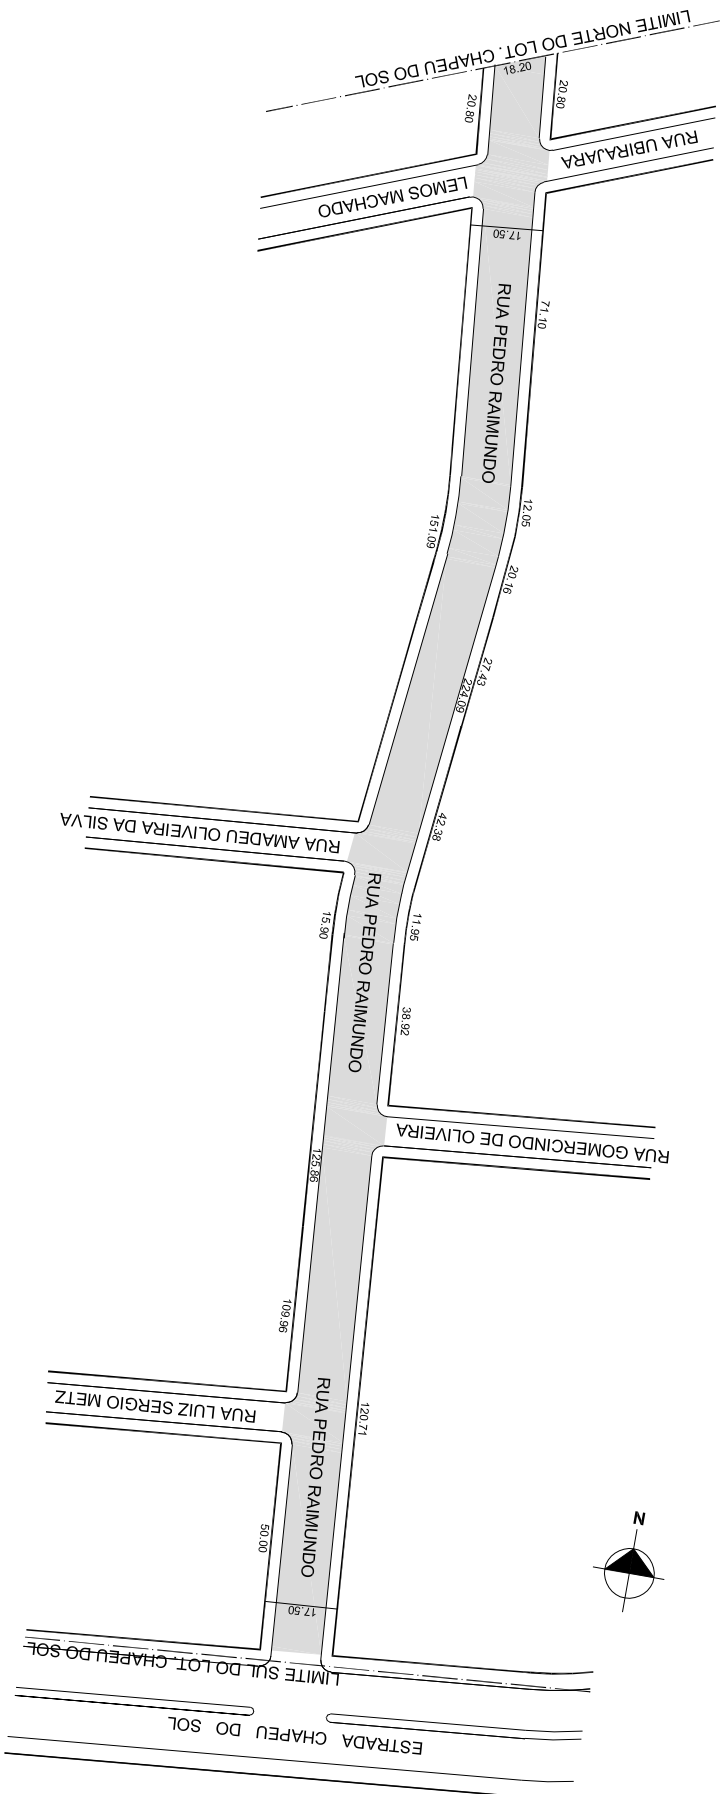

**PREFEITURA MUNICIPAL DE PORTO ALEGRE**  
SMURB - SPU - COORDENAÇÃO DE INFORMAÇÕES E PROCESSAMENTO  
UNIDADE DE REGISTRO E PROCESSAMENTO II

**CONTROLE DE LOGRADOUROS**

LOGRADOURO

R PEDRO RAIMUNDO, antiga Rua 7901

LEI DE DENOMINAÇÃO

9.560/2004

**OBSERVAÇÕES: LOGRADOURO PÚBLICO CADASTRADO**

TRECHO DE APROX. 391,00M DE EXTENSÃO E GABARITO MÉDIO DE 17,50M, EM 06/04/2018,  
ATRAVÉS DO EXP. Nº 002.277893.00.0.  
LOTAMENTO CHAPEU DO SOL

DESENHO:	CARLA	AERO	2987-2 Q-IV	CTM	8361131
VISTO:		MZ/UEU	08 / 046	BAIRRO	CHAPEU DO SOL