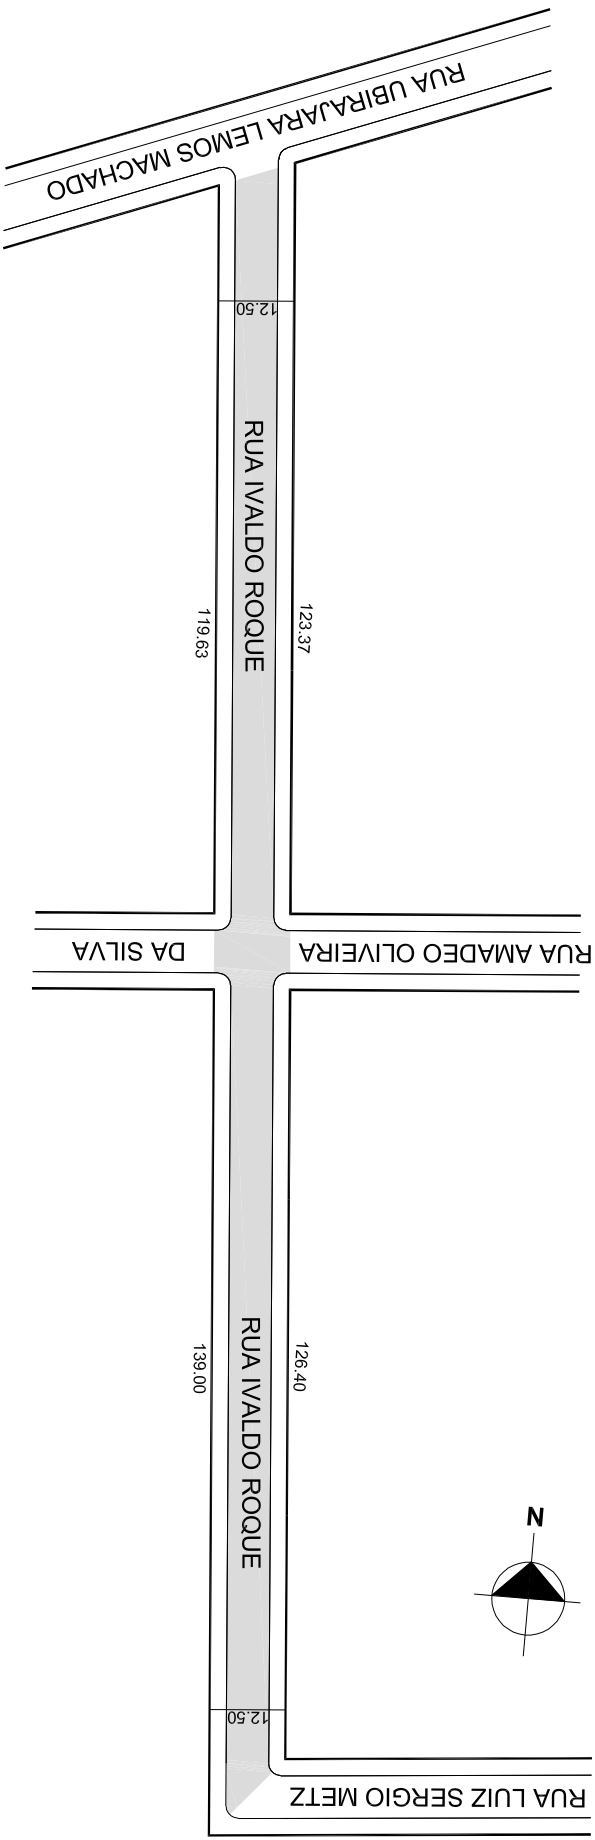

PREFEITURA MUNICIPAL DE PORTO ALEGRE
SMURB - SPU - COORDENAÇÃO DE INFORMAÇÕES E PROCESSAMENTO
UNIDADE DE REGISTRO E PROCESSAMENTO II

CONTROLE DE LOGRADOUROS

LOGRADOURO

RIVALDO ROQUE, antiga Rua 7902

LEI DE DENOMINAÇÃO

9.518/2004

OBSERVAÇÕES: LOGRADOURO PÚBLICO CADASTRADO

TRECHO DE APROX. 271,13M DE EXTENSÃO E GABARITO MÉDIO DE 12,50M, EM 06/04/2018,
ATRAVÉS DO EXP. Nº 002.277893.00.0.
LOTAMENTO CHAPEU DO SOL

DESENHO:	CARLA	AERO:	2987-2 Q-III	CTM:	8361149
VISTO:		MZ/UEU:	08 / 046	BAIRRO:	CHAPEU DO SOL