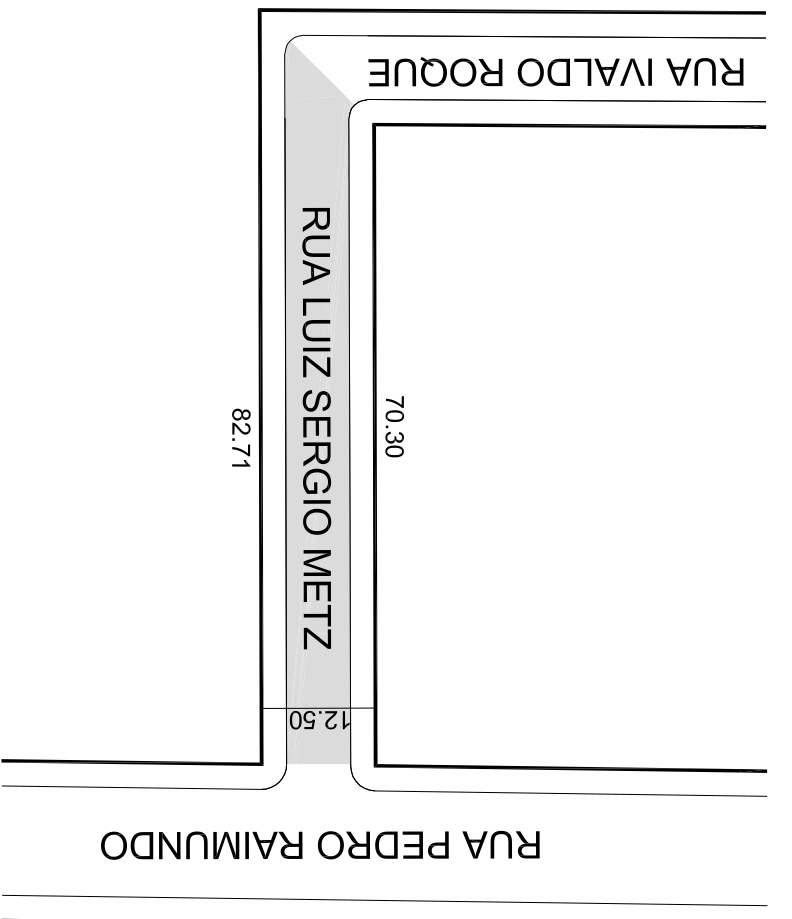

PREFEITURA MUNICIPAL DE PORTO ALEGRE
SMURB - SPU - COORDENAÇÃO DE INFORMAÇÕES E PROCESSAMENTO
UNIDADE DE REGISTRO E PROCESSAMENTO II

CONTROLE DE LOGRADOUROS

LOGRADOURO

R LUIZ SERGIO METZ, antiga Rua 7903

LEI DE DENOMINAÇÃO

9.598/2004

OBSERVAÇÕES: **LOGRADOURO PÚBLICO CADASTRADO**

TRECHO DE APROX. 82,71M DE EXTENSÃO E GABARITO MÉDIO DE 12,50M, EM 06/04/2018,
ATRAVÉS DO EXP. Nº 002.277893.00.0.
LOTAMENTO CHAPEU DO SOL

DESENHO:	CARLA	AERO:	2987-2-Q-III 2987-2-Q-IV	CTM:	8361156
VISTO:		MZ/UEU:	08 / 046	BAIRRO:	CHAPEU DO SOL