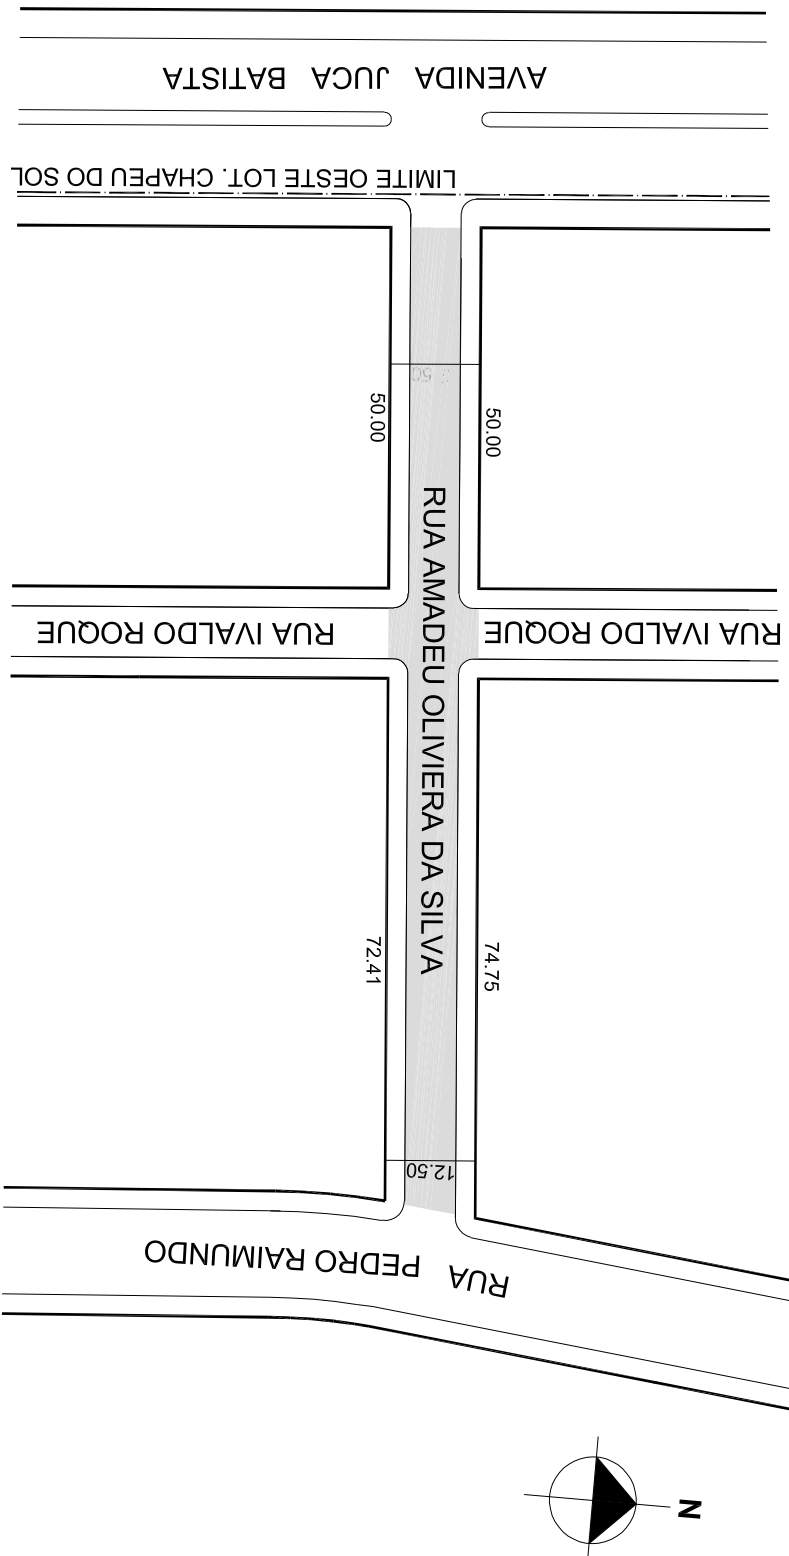

PREFEITURA MUNICIPAL DE PORTO ALEGRE
SMURB - SPU - COORDENAÇÃO DE INFORMAÇÕES E PROCESSAMENTO
UNIDADE DE REGISTRO E PROCESSAMENTO II

CONTROLE DE LOGRADOUROS

LOGRADURO

RAMADEU OLIVEIRA DA SILVA, antiga Rua 7904

LEI DE DENOMINAÇÃO

9.326/2003

OBSERVAÇÕES: **LOGRADURO PÚBLICO CADASTRADO**

TRECHO DE APROX. 137,25M DE EXTENSÃO E GABARITO MÉDIO DE 12,50M, EM 06/04/2018,
ATRAVÉS DO EXP. Nº 002.277893.00.0.
LOTEAMENTO CHAPEU DO SOL

DESENHO:	CARLA	AERO:	2987-2 Q-III 2987-2 Q-IV	CTM:	8361164
VISTO:		MZ/UEU:	08 / 046	BAIRRO:	CHAPEU DO SOL