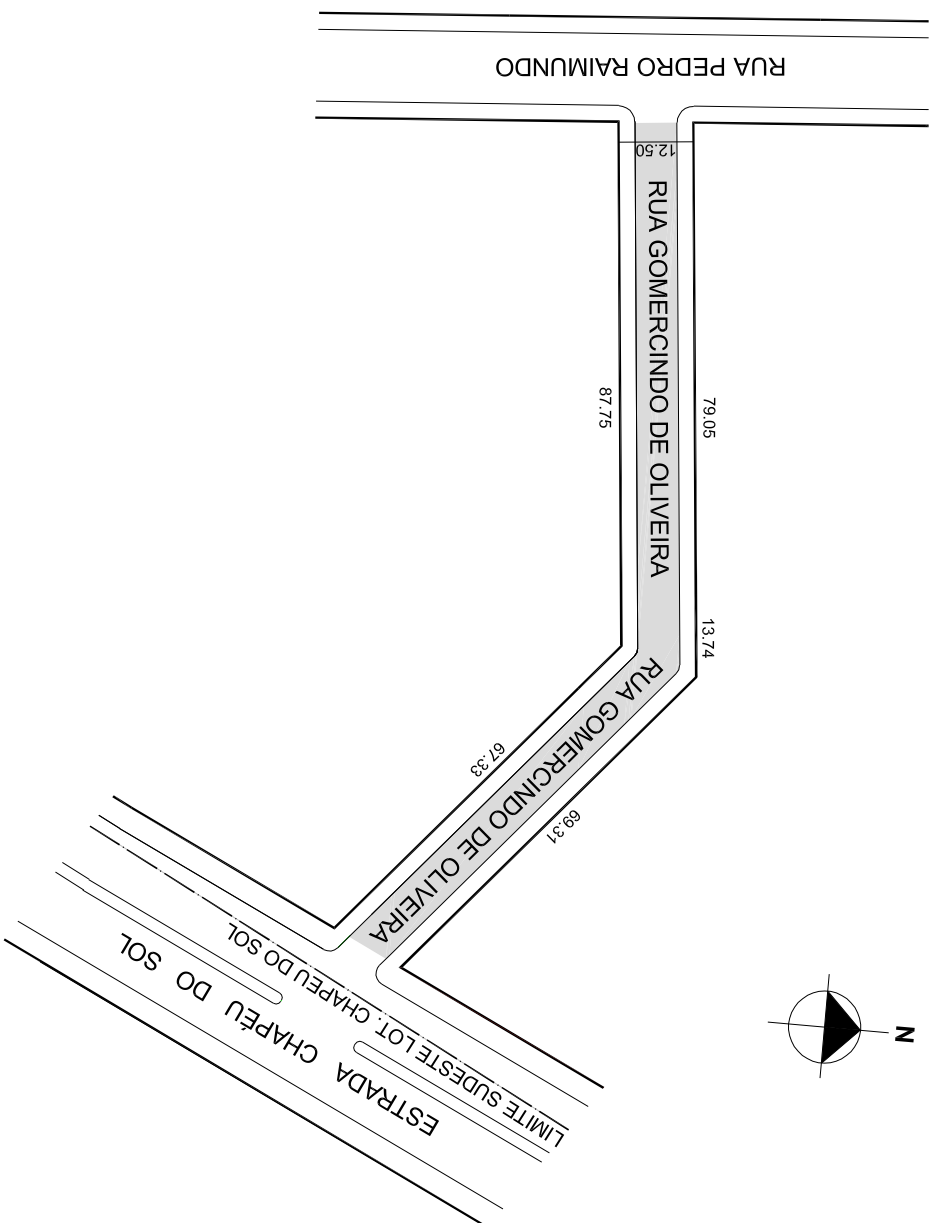

PREFEITURA MUNICIPAL DE PORTO ALEGRE
SMURB - SPU - COORDENAÇÃO DE INFORMAÇÕES E PROCESSAMENTO
UNIDADE DE REGISTRO E PROCESSAMENTO II

CONTROLE DE LOGRADOUROS

LOGRADOURO

R GOMERCINDO DE OLIVEIRA, antiga Rua 7905

LEI DE DENOMINAÇÃO

9.396/2004

OBSERVAÇÕES: **LOGRADOURO PÚBLICO CADASTRADO**

TRECHO DE APROX. 162,10M DE EXTENSÃO E GABARITO MÉDIO DE 12,50M, EM 06/04/2018,
ATRAVÉS DO EXP. Nº 002.27893.00.0.
LOTAMENTO CHAPEU DO SOL

| | | | | | |
|----------|-------|--------|-------------|--------|---------------|
| DESENHO: | CARLA | AERO | 2987-2-Q-IV | CTM | 8361172 |
| VISTO: | | MZ/UEU | 08 / 046 | BAIRRO | CHAPEU DO SOL |