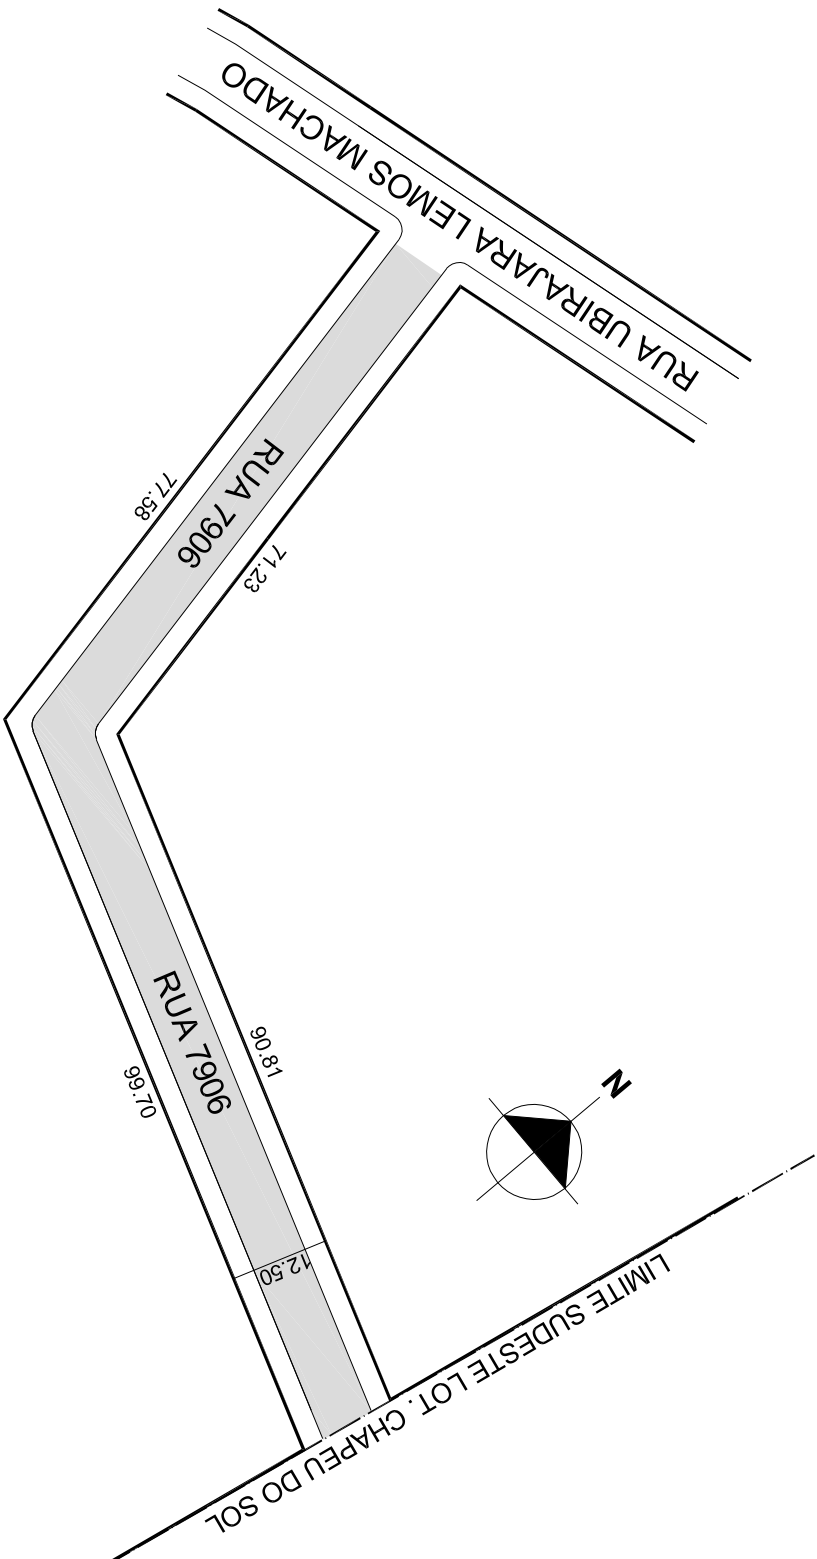

PREFEITURA MUNICIPAL DE PORTO ALEGRE
SMURB - SPU - COORDENAÇÃO DE INFORMAÇÕES E PROCESSAMENTO
UNIDADE DE REGISTRO E PROCESSAMENTO II

CONTROLE DE LOGRADOUROS

LOGRADOURO

R SETE MIL NOVECENTOS SEIS

LEI DE DENOMINAÇÃO

OBSERVAÇÕES: **LOGRADOURO PÚBLICO CADASTRADO**

TRECHO DE APROX. 177,28M DE EXTENSÃO E GABARITO MÉDIO DE 12,50M, EM 06/04/2018,
ATRAVÉS DO EXP. Nº 002.277893.00.0.
LOTAMENTO CHAPEU DO SOL

DESENHO:	CARLA	AERO:	2987-2-Q-III 2987-2-Q-IV	CTM:	8361180
VISTO:		MZ/UEU:	08 / 046	BAIRRO:	CHAPEU DO SOL