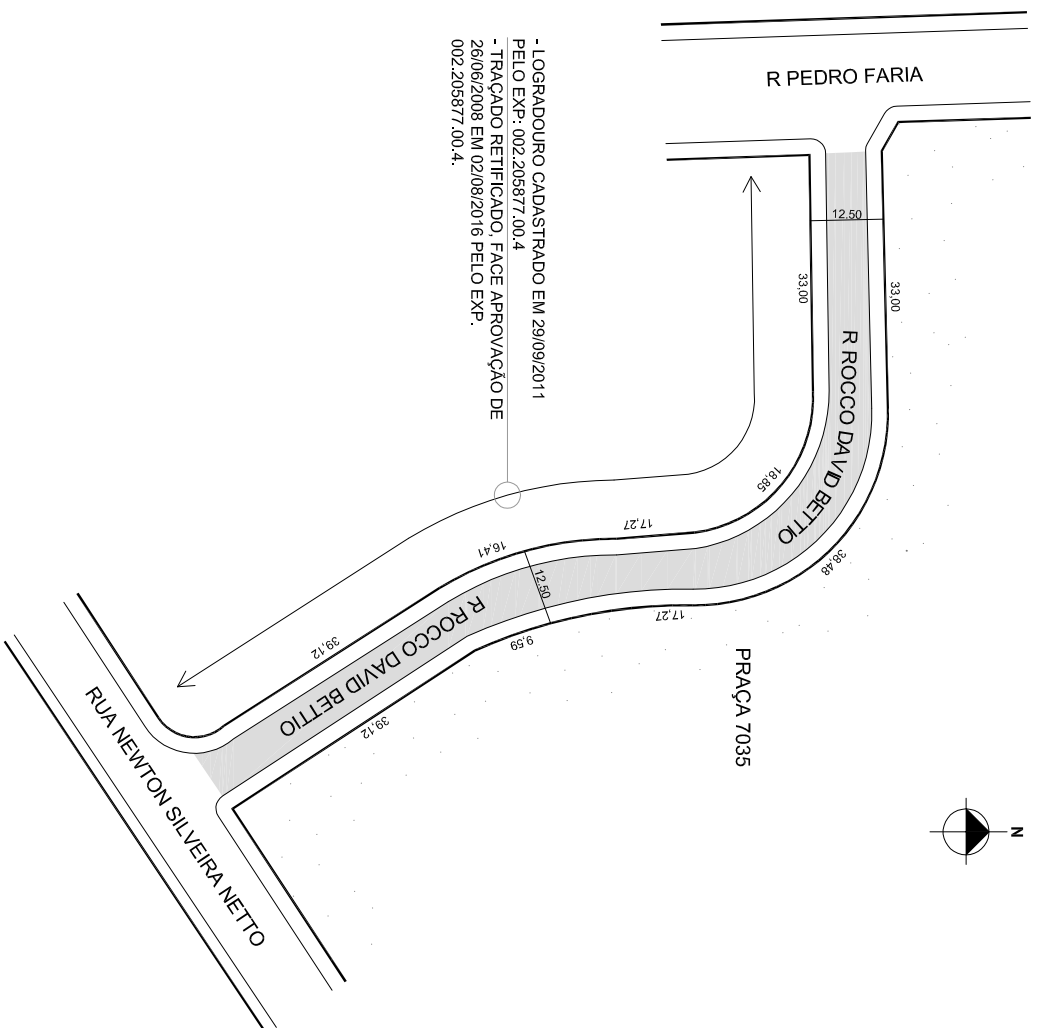

PREFEITURA MUNICIPAL DE PORTO ALEGRE
SMURB - SPU - COORDENAÇÃO DE INFORMAÇÕES E PROCESSAMENTO
UNIDADE DE REGISTRO E PROCESSAMENTO II

CONTROLE DE LOGRADOUROS

LOGRADOURO

RUA ROCCO DAVID BETTIO, antiga Rua 7025

LEI DE DENOMINAÇÃO

11612/2014

- LOGRADOURO CADASTRADO EM 29/09/2011 PELO EXP: 002.205877.00.4
- TRAÇADO RETIFICADO, FACE APROVAÇÃO DE 26/06/2008 EM 02/08/2016 PELO EXP. 002.205877.00.4.

OBSERVAÇÕES: **LOGRADOURO PÚBLICO CADASTRADO**
EM 29/09/2011, ATRAVÉS DO EXP: 002.205877.00.4 E SEU TRAÇADO FOI RETIFICADO, FACE APROVAÇÃO DE 26/06/2008, EM 02/08/2016 PELO EXP. 002.205877.00.4 (ERRO NO CADASTRAMENTO ANTERIOR).
LOTAMENTO MORADAS DO SUL

DESENHO:	CAMILA	AERO	2987-2-Q-II	CTM	8364014
VISTO:		MZ/UEU	07 / 008	BAIRRO	HÍPICA