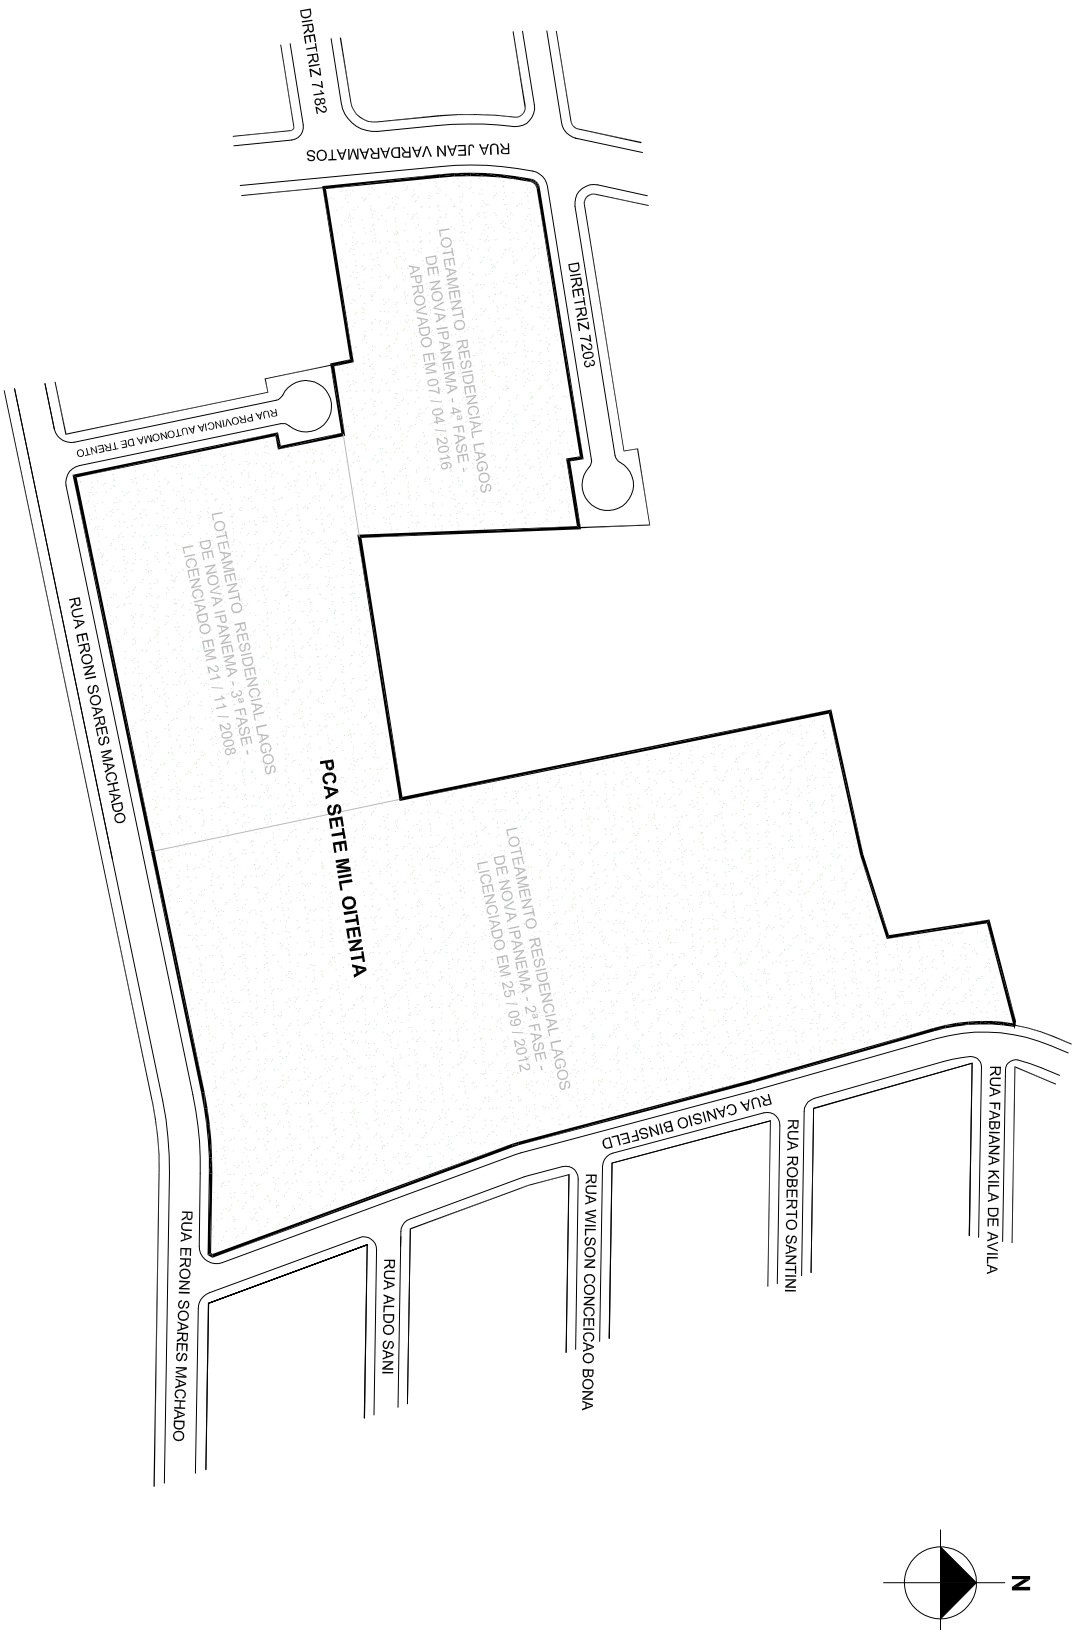

PREFEITURA MUNICIPAL DE PORTO ALEGRE
SMURB - SPU - COORDENAÇÃO DE INFORMAÇÕES E PROCESSAMENTO
UNIDADE DE REGISTRO E PROCESSAMENTO II

CONTROLE DE LOGRADOUROS

LOGRADOURO

PRAÇA SETE MIL OITENTA

LEI DE DENOMINAÇÃO

OBSERVAÇÕES: **LOGRADOURO NÃO CADASTRADO**
PROCESSO QUE SOLICITOU CROQUI SEI Nº 16.0.000076723-2

DESENHO:	LEONARDO	AERO	2987-2-Q-I e 2987-2-Q-II	CTM	8364026
VISTO:		MZ/UEU	07 / 008	BAIRRO	HÍPICA