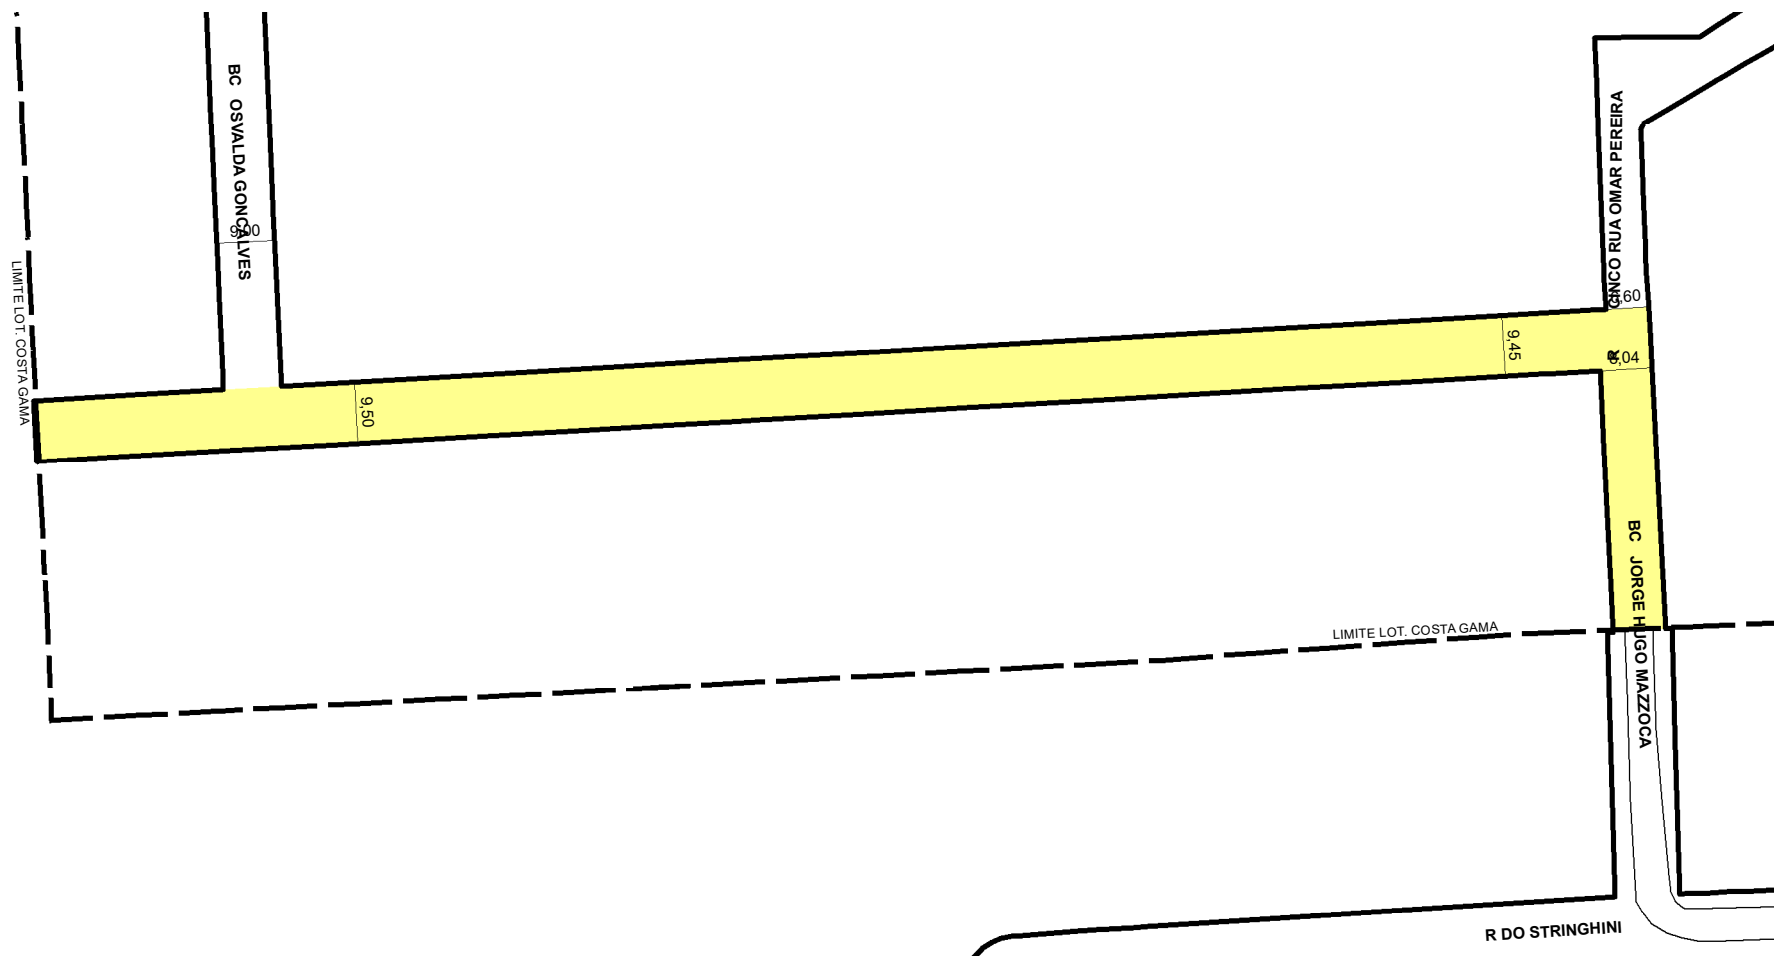

PREFEITURA MUNICIPAL DE PORTO ALEGRE

SMAMUS - DPU - CGIU - UAIU - EIUP

CADASTRO GRAFICO DE LOGRADOUROS

LOGRADOURO:

BC JORGE HUGO MAZZOCA

LEI DE DENOMINAÇÃO: 13.649/2023

CTM: 8364044

NOME ANTIGO: BC DOIS RUA DO STRINGHINI

CROQUI PARCIAL

INFORMAÇÕES DO CADASTRAMENTO:

 TRECHO DO LOGRADOURO CADASTRADO

INSTRUMENTO LOTEAMENTO COSTA GAMA

PROCESSO Nº: SEI 21.0.000126795-4

DATA DO CADASTRAMENTO: 29/01/2025

OBSERVAÇÕES:

TODA A EXTENSAO DA VIA, NOS LIMITES DO LOTEAMENTO, CONFORME PB COMPLEMENTAR (PRANCHA VINCULADA AO PURF APROVADO).