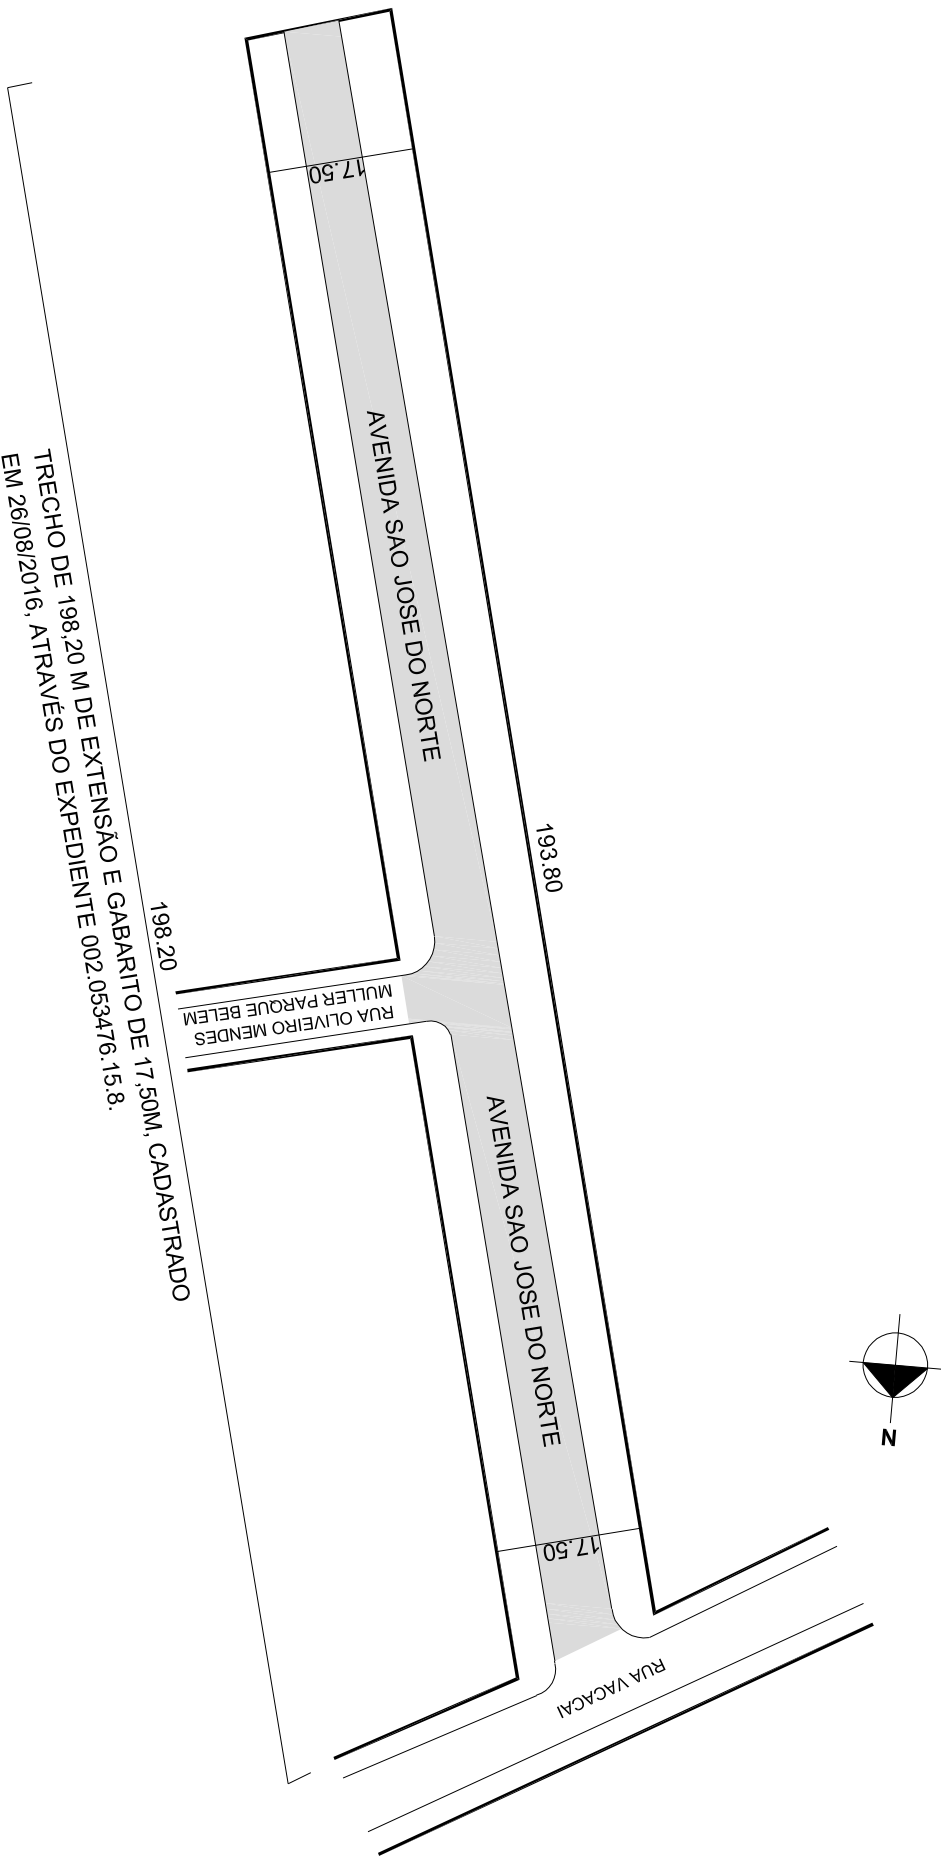

PREFEITURA MUNICIPAL DE PORTO ALEGRE
SMURB - SPU - COORDENAÇÃO DE INFORMAÇÕES E PROCESSAMENTO
UNIDADE DE REGISTRO E PROCESSAMENTO II

CONTROLE DE LOGRADOUROS

LOGRADOURO

AV SAO JOSE DO NORTE, antiga Avenida Sao Jose do Norte Parque Belém

LEI DE DENOMINAÇÃO

7.910/96

TRECHO DE 198,20 M DE EXTENSÃO E GABARITO DE 17,50M, CADASTRADO EM 26/08/2016, ATRAVÉS DO EXPEDIENTE 002.053476.15.8.

OBSERVAÇÕES: **LOGRADOURO PÚBLICO CADASTRADO**

TRECHO DE 198,20M DE EXTENSÃO E GABARITO DE 17,50M, A PARTIR DA RUA VACAÇAI, EM 26 / 08 / 2016, ATRAVÉS DO EXP. N 02.053476.15.8.

DESENHO:	PATRICK	AERO:	2987-2 L-II	CTM:	8369027
VISTO:		MZ/UEU:	08 / 020	BAIRRO:	BELEM VELHO