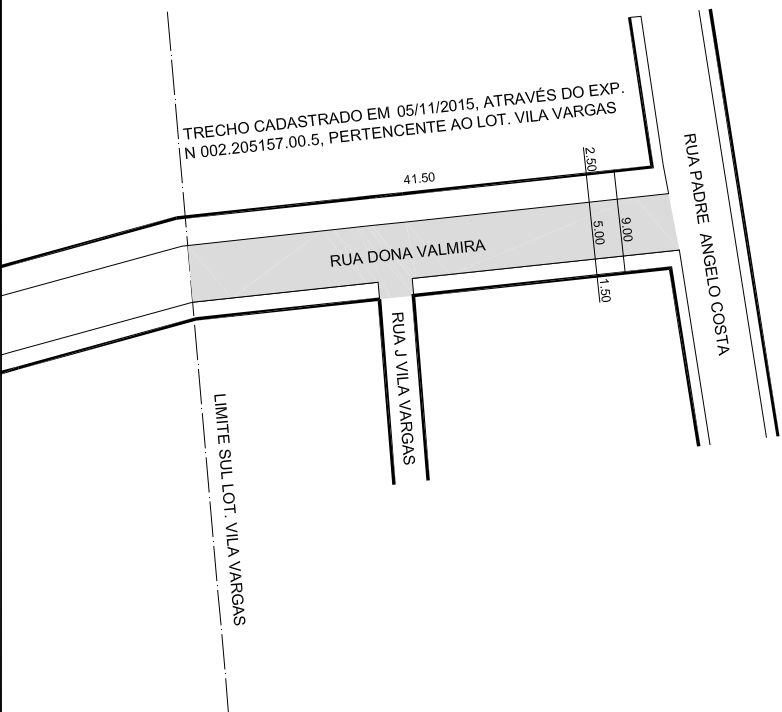

PREFEITURA MUNICIPAL DE PORTO ALEGRE
SMURB - SPU - COORDENAÇÃO DE INFORMAÇÕES E PROCESSAMENTO
UNIDADE DE REGISTRO E PROCESSAMENTO II

CONTROLE DE LOGRADOUROS

LOGRADOURO
RUA DONA VALMIRA, antiga Rua Dona Valmira

LEI DE DENOMINAÇÃO
LEI Nº 9756/05

**CROQUI
PARCIAL**

OBSERVAÇÕES: **LOGRADOURO PÚBLICO CADASTRADO**
TRECHO DE 41,50M DE EXTENSÃO A PARTIR DA RUA PADRE ANGELO CONSTA, EM
05 / 11 / 2015, ATRAVÉS DO EXP. N 002.205157.00.5
LOTEAMENTO VILA VARGAS

DESENHO:	CARLA	AERO	2987-2 G-IV	CTM	8372435
VISTO:		MZ/UEU	04 / 010	BAIRRO	-----