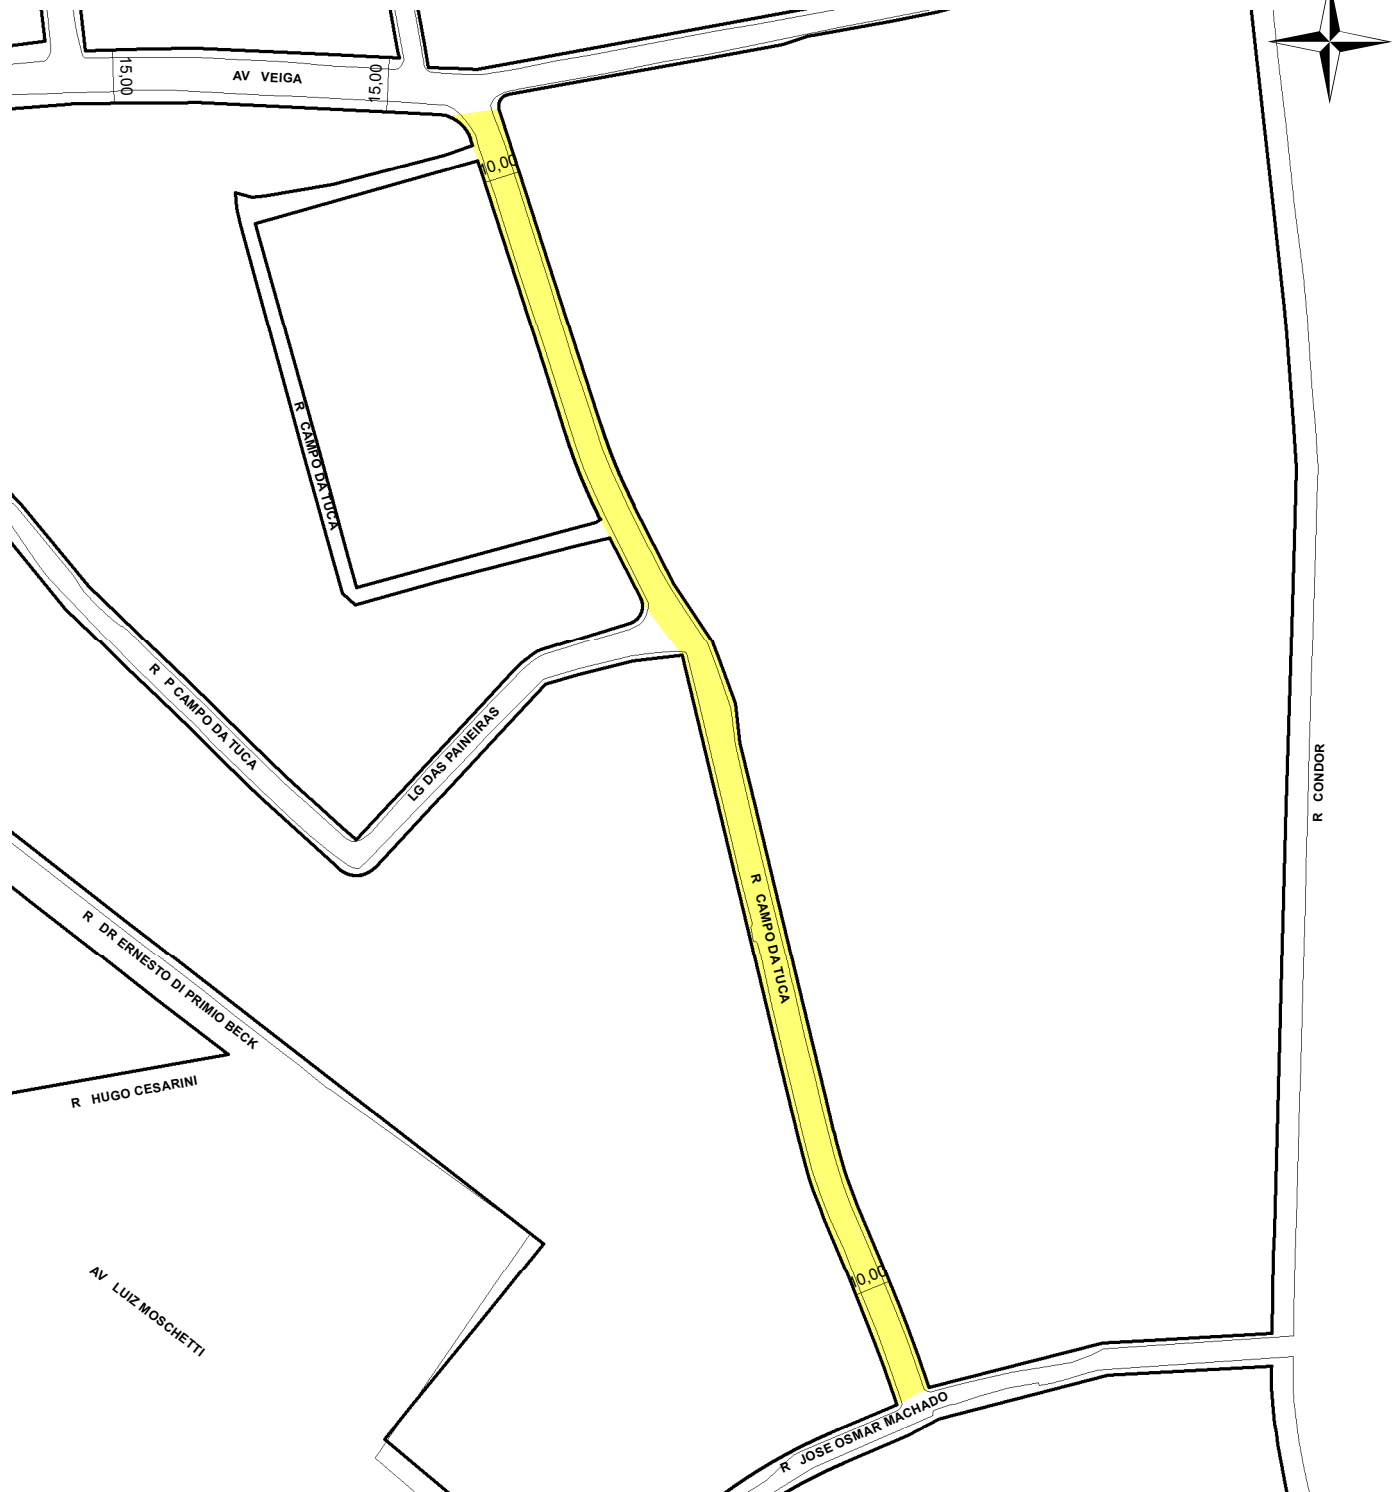

PREFEITURA MUNICIPAL DE PORTO ALEGRE

SMAMUS - DPU - CGIU - UAIU - EIUP

CADASTRO GRAFICO DE LOGRADOUROS

LOGRADOURO:

R CAMPO DA TUCA

LEI DE DENOMINAÇÃO: 12.103/2016

CTM:

8373300

NOME ANTIGO: RUA D- CAMPO DA TUCA

CROQUI TOTAL

TRECHO DO LOGRADOURO CADASTRADO

INFORMAÇÕES DO CADASTRAMENTO:

INSTRUMENTO:

ATO ADMINISTRATIVO

PROCESSO Nº:

SEI 20.0.000096256-3

DATA DO CADASTRAMENTO:

21/01/2022

OBSERVAÇÕES:

A PARTIR DA RUA VEIGA ATÉ A RUA JOSÉ OSMAR MACHADO, COM EXTENSÃO APROXIMADA DE 390,00M E GABARITO MÉDIO DE 10,00M.