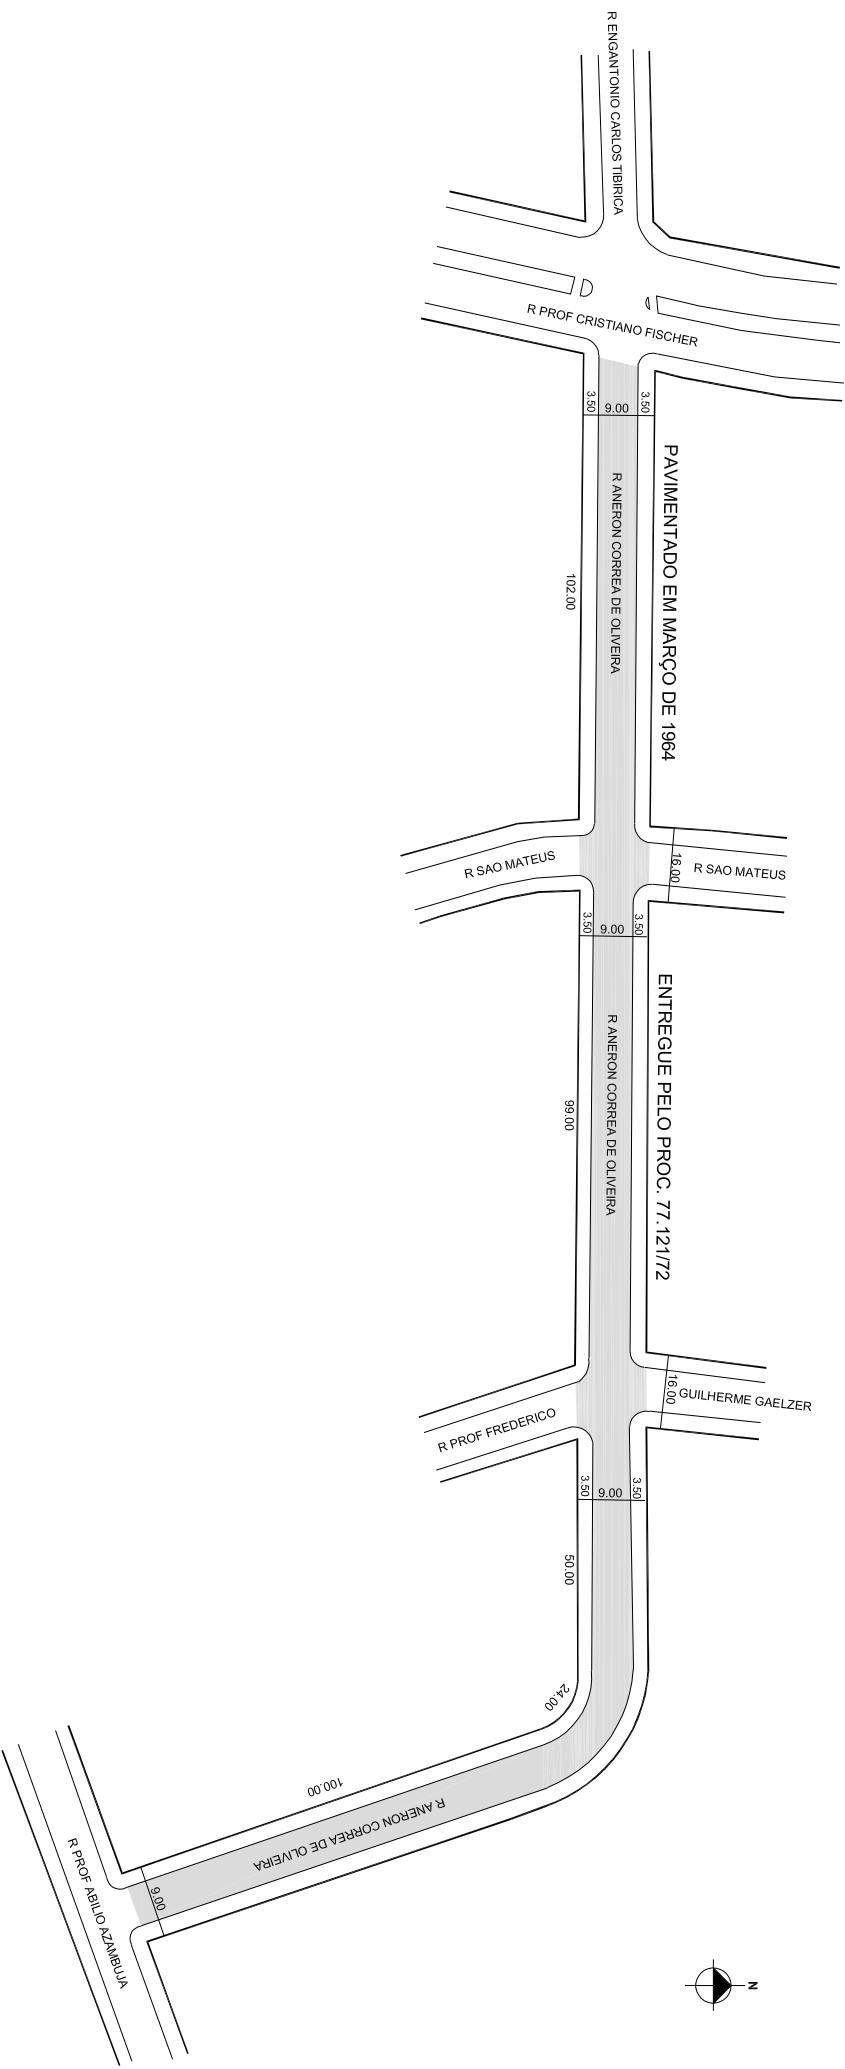

PREFEITURA MUNICIPAL DE PORTO ALEGRE
SMURB - SPU - COORDENAÇÃO DE INFORMAÇÕES E PROCESSAMENTO
UNIDADE DE REGISTRO E PROCESSAMENTO II

CONTROLE DE LOGRADOUROS

LOGRADOURO **R ANERON CORREA DE OLIVEIRA, antiga Rua 9**

LEI DE DENOMINAÇÃO

3.764/73

OBSERVAÇÕES: **LOGRADOURO PÚBLICO CADASTRADO**
PELO PROC. Nº 23.747/70

DESENHO:	SHERLEN	AERO	2987-2 B-IV	CTM	8375065
VISTO:		MZ/UEU	03 / 132	BAIRRO	JARDIM DO SALSÓ