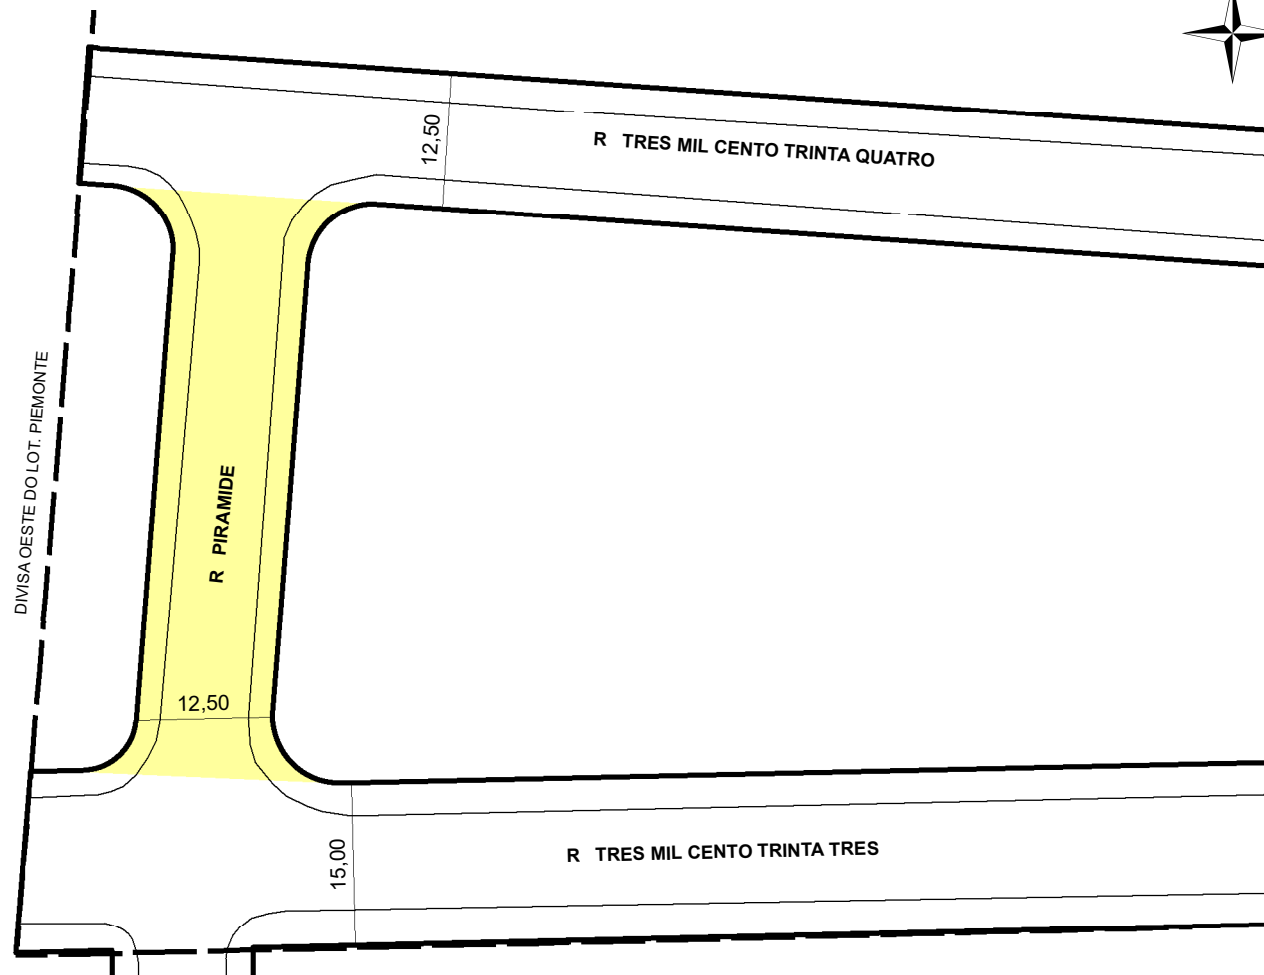

PREFEITURA MUNICIPAL DE PORTO ALEGRE

SMAMUS - DPU - CGIU - UAIU - EIUP

CADASTRO GRAFICO DE LOGRADOUROS

LOGRADOURO:

R PIRAMIDE

LEI DE DENOMINAÇÃO: 5.207/1982

CTM: 8375206

NOME ANTIGO: RUA B2

CROQUI PARCIAL

TRECHO DO LOGRADOURO CADASTRADO

INFORMAÇÕES DO CADASTRAMENTO:

INSTRUMENTO LOTEAMENTO PIEMONTE

PROCESSO Nº: SEI 22.0.000147334-8

DATA DO CADASTRAMENTO: 29/11/2022

OBSERVAÇÕES:
ENTRE A RUA TRÊS MIL CENTO TRINTA TRÊS E RUA TRÊS MIL CENTO TRINTA QUATRO COM GABARITO DE 12,50M.