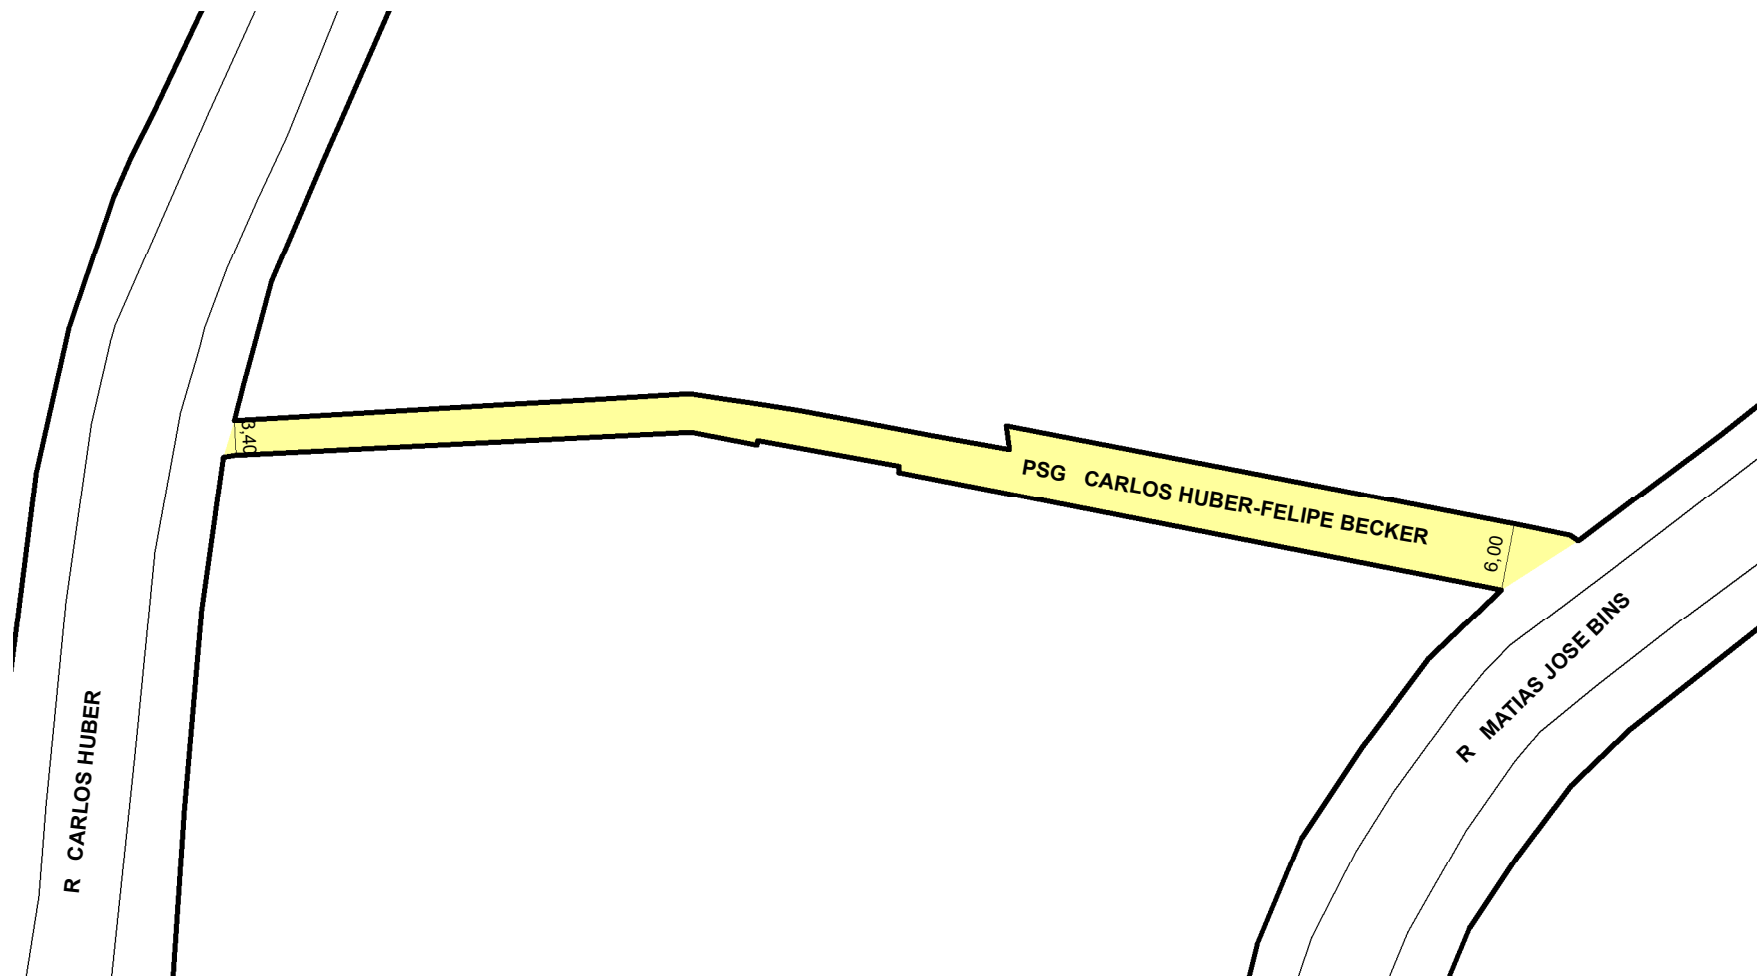

PREFEITURA MUNICIPAL DE PORTO ALEGRE

SMAMUS - DPU - CGIU - UAIU - EIUP

CADASTRO GRAFICO DE LOGRADOUROS

LOGRADOURO:

PSG CARLOS HUBER-FELIPE BECKER

LEI DE DENOMINAÇÃO:

CTM:

8377053

NOME ANTIGO: -

CROQUI TOTAL

INFORMAÇÕES DO CADASTRAMENTO:

 **TRECHO DO LOGRADOURO CADASTRADO**

INSTRUMENTO ATO ADMINISTRATIVO

PROCESSO Nº: SEI 24.0.000024838-6

DATA DO CADASTRAMENTO: 03/04/2024

OBSERVAÇÕES:
TRECHO COMPREENDIDO ENTRE AS RUAS CARLOS HUBER E MATIAS JOSE BINS, ORIUNDO DO LOTEAMENTO CHACARA TRES FIGUEIRAS 1, COM GABARITO VARIÁVEL DE 3,40M JUNTO A RUA CARLOS HUBER E DE 6,00M JUNTO A RUA MATIAS JOSE BINS, CONFORME LEVANTAMENTO CADASTRAL 1, RESPEITANDO O GRAVAME DO PPDUA.