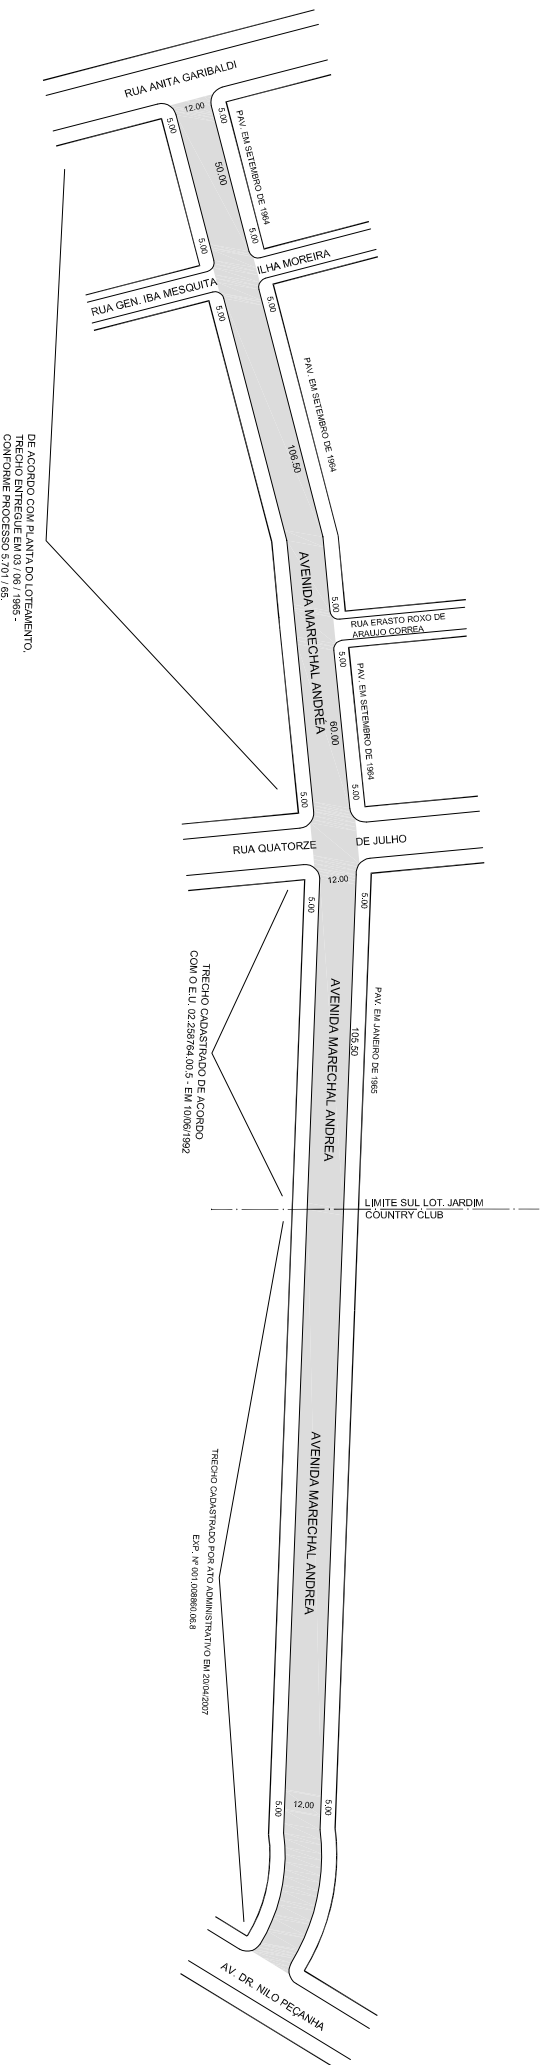

PREFEITURA MUNICIPAL DE PORTO ALEGRE
SMURB - SPU - COORDENAÇÃO DE INFORMAÇÕES E PROCESSAMENTO
UNIDADE DE REGISTRO E PROCESSAMENTO II

CONTROLE DE LOGRADOUROS

LOGRADOURO

AV MARECHAL ANDREA, antiga Av Um Jardim Country Club

LEI DE DENOMINAÇÃO

3620/1972

OBSERVAÇÕES: LOGRADOURO PÚBLICO CADASTRADO

CONFORME CROQUI: EM 03 / 06 / 1965, ATRAVÉS DO PROCESSO N 5.701 / 65;

EM 10 / 06 / 1992, ATRAVÉS DO EXP. N 002.258764.00.5;

EM 20 / 04 / 2007, ATRAVÉS DO EXP. N 001.008860.06.8.

DESENHO:

AERO
2987-2-B-IV e
2987-2-B-II

CTM

8378051

VISTO:

MZ/UEU
03 / 090 e 03 / 092

BAIRRO

BOA VISTA