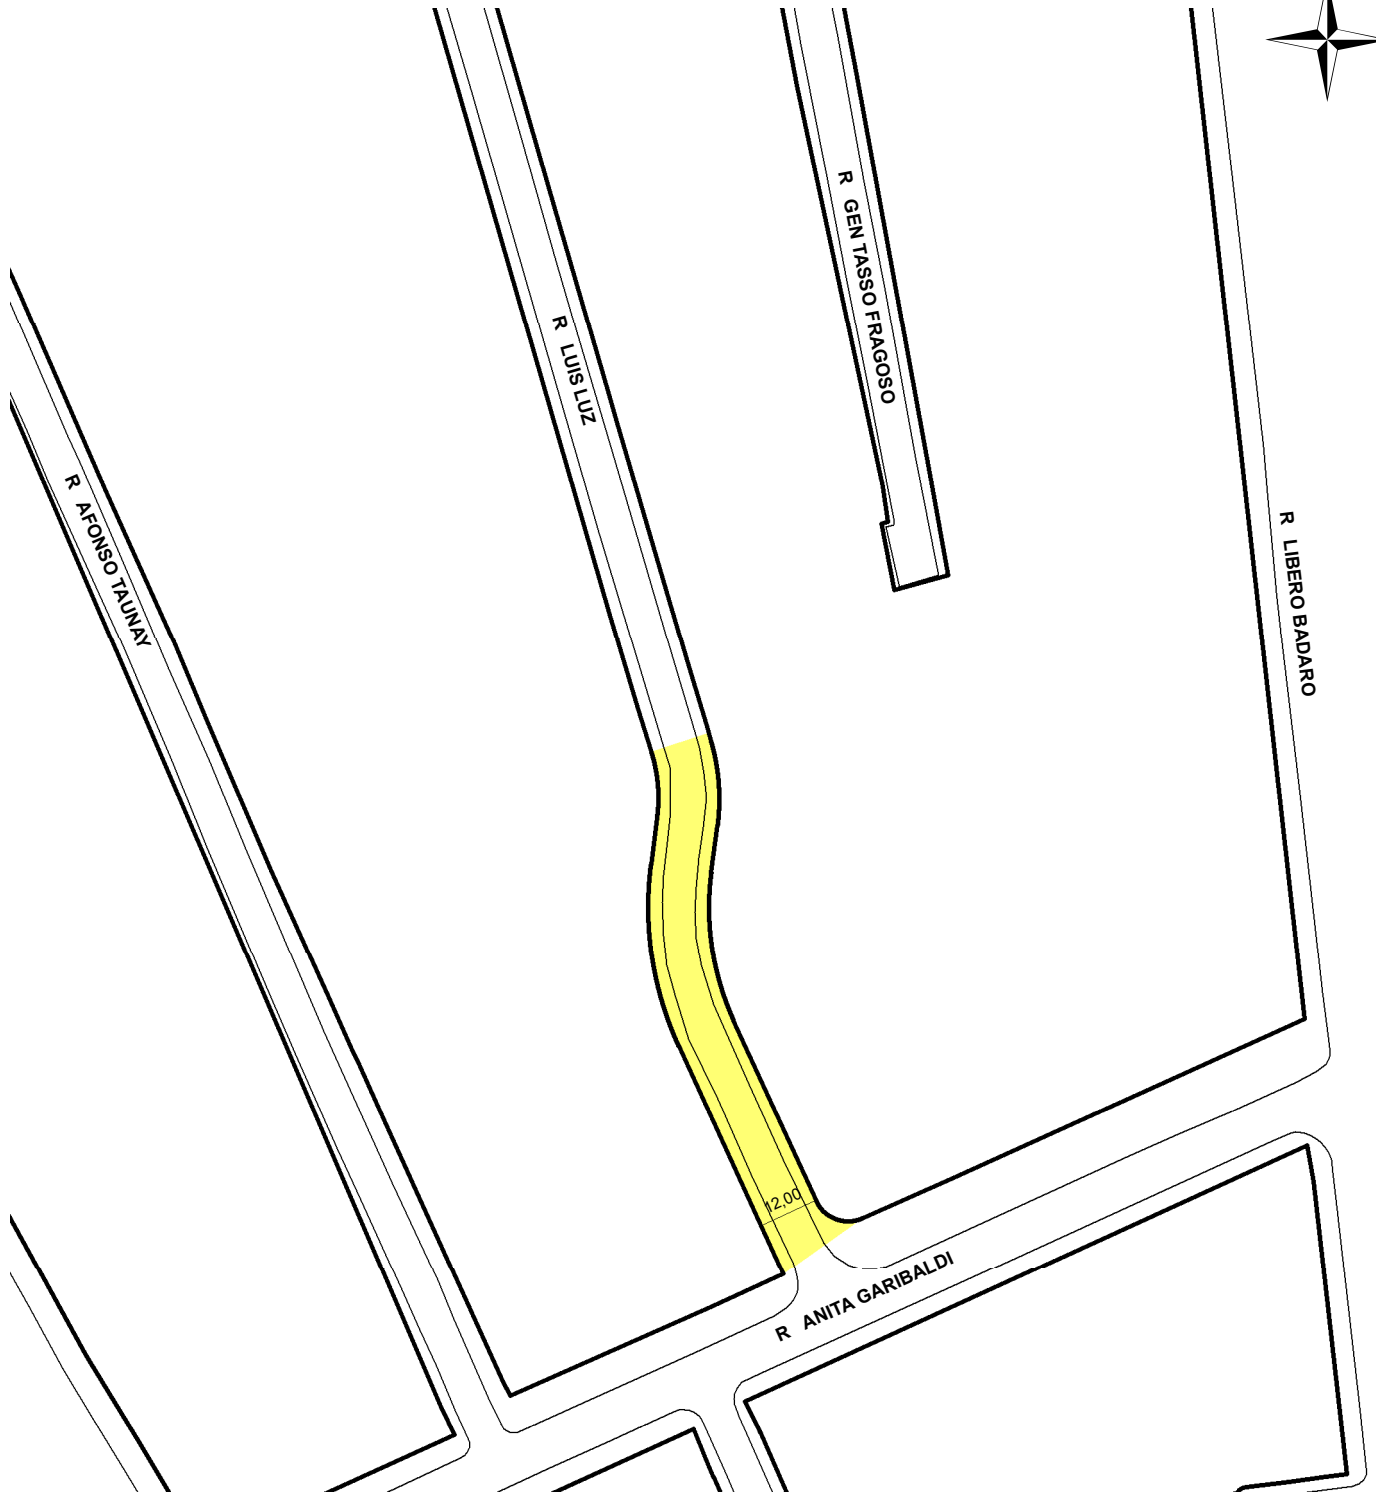

PREFEITURA MUNICIPAL DE PORTO ALEGRE

SMAMUS - DPU - CGIU - UAIU - EIUP

CADASTRO GRAFICO DE LOGRADOUROS

LOGRADOURO:

R LUIS LUZ

LEI DE DENOMINAÇÃO: 3.599/1971

CTM: **8379414**

NOME ANTIGO: RUA "G" - PQ. RES. PASSO D'AREIA

CROQUI PARCIAL

 TRECHO DO LOGRADOURO CADASTRADO

INFORMAÇÕES DO CADASTRAMENTO:

INSTRUMENTO:

-

PROCESSO Nº:

SEI 22.0.000134267-7

DATA DO CADASTRAMENTO:

08/11/2022

OBSERVAÇÕES:

ENTRE O TRECHO CADASTRADO E A RUA ANITA GARIBALDI, COM GABARITO DE 12,00M.