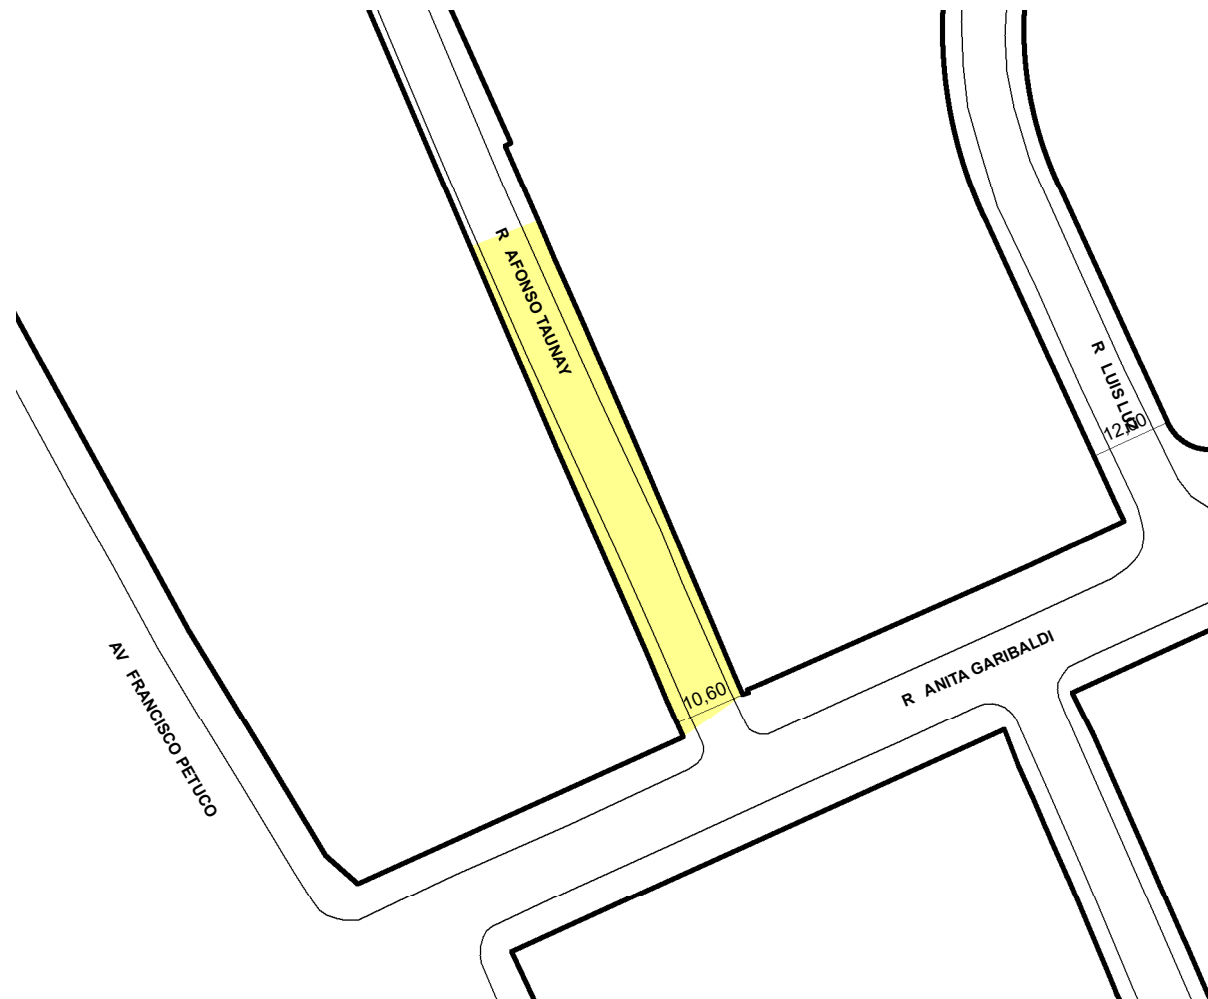

PREFEITURA MUNICIPAL DE PORTO ALEGRE

SMAMUS - DPU - CGIU - UAIU - EIUP

CADASTRO GRAFICO DE LOGRADOUROS

LOGRADOURO:

R AFONSO TAUNAY

LEI DE DENOMINAÇÃO: 2.278/1961

CTM: **8379455**

NOME ANTIGO: -

CROQUI PARCIAL

INFORMAÇÕES DO CADASTRAMENTO:

TRECHO DO LOGRADOURO CADASTRADO

INSTRUMENTO

PROCESSO Nº:

SEI 24.0.000101852-0 E 24.0.000119214-7

DATA DO CADASTRAMENTO:

10/10/2024

OBSERVAÇÕES:

ENTRE O TRECHO JÁ CADASTRADO ATÉ A RUA ANITA GARIBALDI, COM GABARITO EXISTENTE MÉDIO DE 10,70M, CONFORME ARQUIVO DO AEROLEVANTAMENTO.