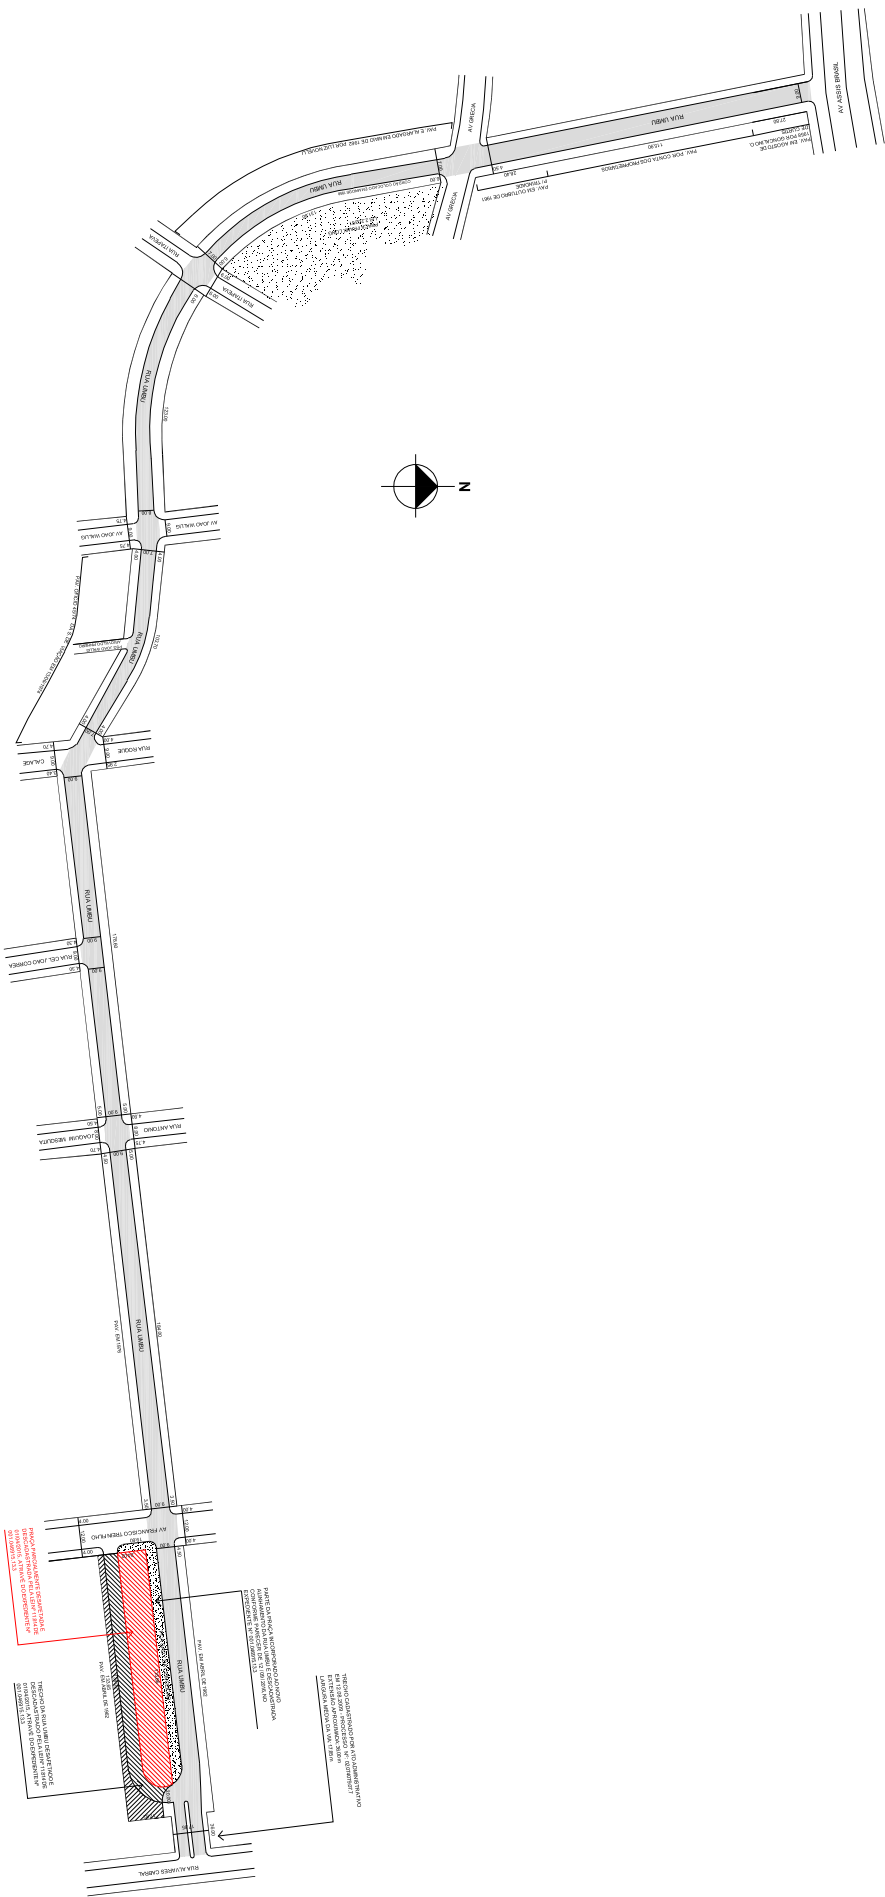

PREFEITURA MUNICIPAL DE PORTO ALEGRE
 SMURB - SPU - COORDENAÇÃO DE INFORMAÇÕES E PROCESSAMENTO
 UNIDADE DE REGISTRO E PROCESSAMENTO II

CONTROLE DE LOGRADOUROS

LOGRADOURO

RUA UMBU, antiga Rua Indaiáçu

LEI DE DENOMINAÇÃO

3.278/69

OBSERVAÇÕES: LOGRADOURO PÚBLICO CADASTRADO

DESENHO:	AERO	CTM
PATRICK	2987-2 B-II	8379471
VISTO:	MZ/UEU	BAIRRO
03/046	03/070	PASSO D'AREIA
03/072		CRISTO REDENTOR