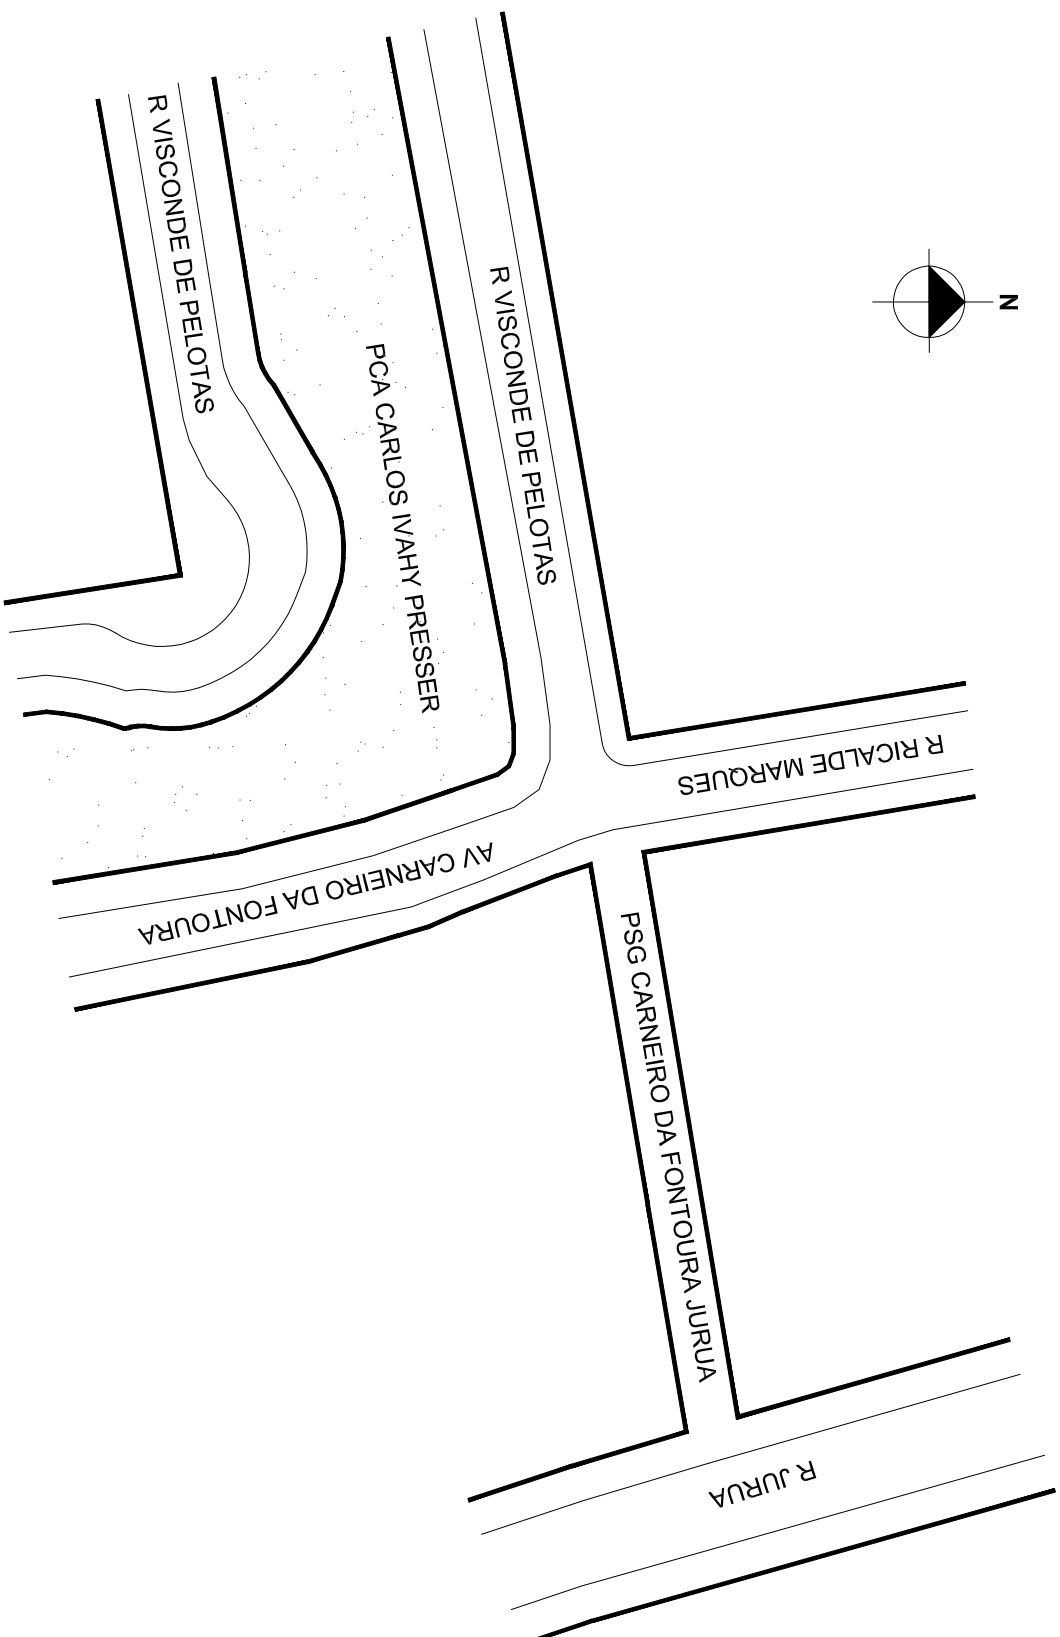

PREFEITURA MUNICIPAL DE PORTO ALEGRE
SMURB - SPU - COORDENAÇÃO DE INFORMAÇÕES E PROCESSAMENTO
UNIDADE DE REGISTRO E PROCESSAMENTO II

CONTROLE DE LOGRADOUROS

LOGRADOURO

PSG CARNEIRO DA FONTOURA-JURUA

LEI DE DENOMINAÇÃO

OBSERVAÇÕES: LOGRADOURO NÃO CADASTRADO

DESENHO:	CARLA	AERO	2987-2 B-II	CTM	8380511
VISTO:		MZ/UEU	03 / 026	BAIRRO	JAR SAO PEDRO