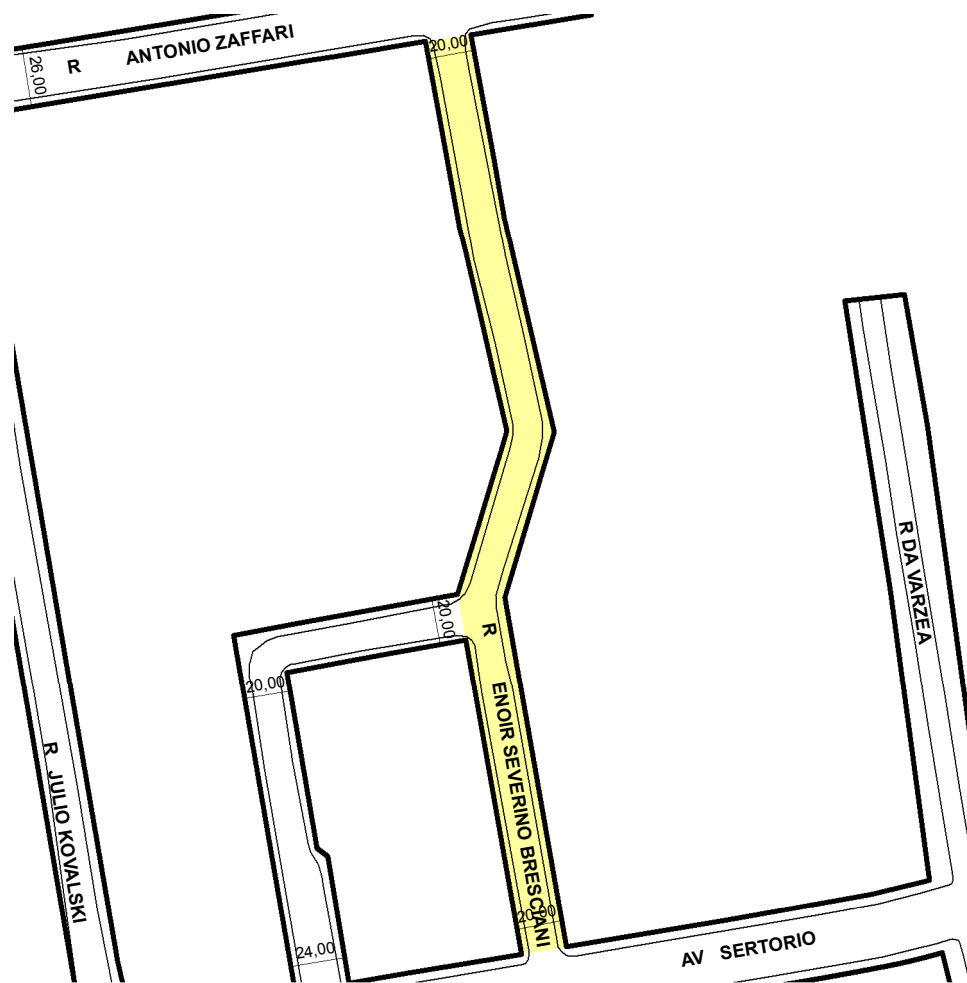

PREFEITURA MUNICIPAL DE PORTO ALEGRE

SMAMUS - DPU - CGIU - UAIU - EIUP

CADASTRO GRAFICO DE LOGRADOUROS

LOGRADOURO:

R ENOIR SEVERINO BRESCIANI

LEI DE DENOMINAÇÃO: 13.724/2023

CTM: 8381001

NOME ANTIGO: R DOIS MIL NOVENTA DOIS

CROQUI TOTAL

TRECHO DO LOGRADOURO CADASTRADO

INFORMAÇÕES DO CADASTRAMENTO:

INSTRUMENTO

PROCESSO Nº:

SEI 23.0.000090370-1

DATA DO CADASTRAMENTO:

13/10/2023

OBSERVAÇÕES:

ENTRE A AV. SERTÓRIO E A RUA SETECENTOS DOIS, COM GABARITO DE 20,00M.