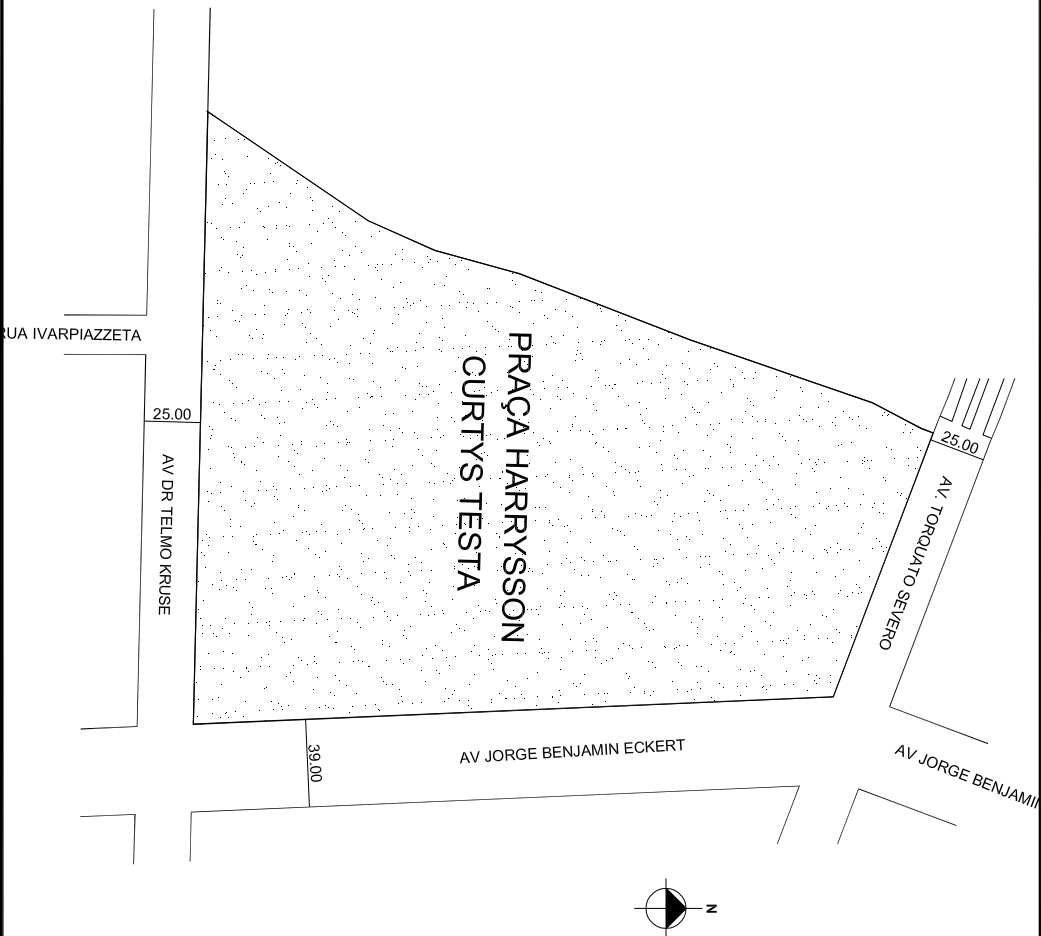

PREFEITURA MUNICIPAL DE PORTO ALEGRE
SMURB - SPU - COORDENAÇÃO DE INFORMAÇÕES E PROCESSAMENTO
UNIDADE DE REGISTRO E PROCESSAMENTO II

CONTROLE DE LOGRADOUROS

LOGRADOURO
PCA HARRYSSON CURTYS TESTA - Antiga PRAÇA 2088

LEI DE DENOMINAÇÃO
11.959/2015

OBSERVAÇÕES: **LOGRADOURO PÚBLICO CADASTRADO**
RECEBIMENTO DEFINITIVO DA URBANIZAÇÃO E CERCAMENTO DA PRAÇA EM
10/09/2013
LOTEAMENTO PARQUE EMPRESARIAL CONDOR

DESENHO:	CARLA	AERO	2970-4-V-IV	CTM	8383005
VISTO:		MZ/UEU	02/022	BAIRRO	-----