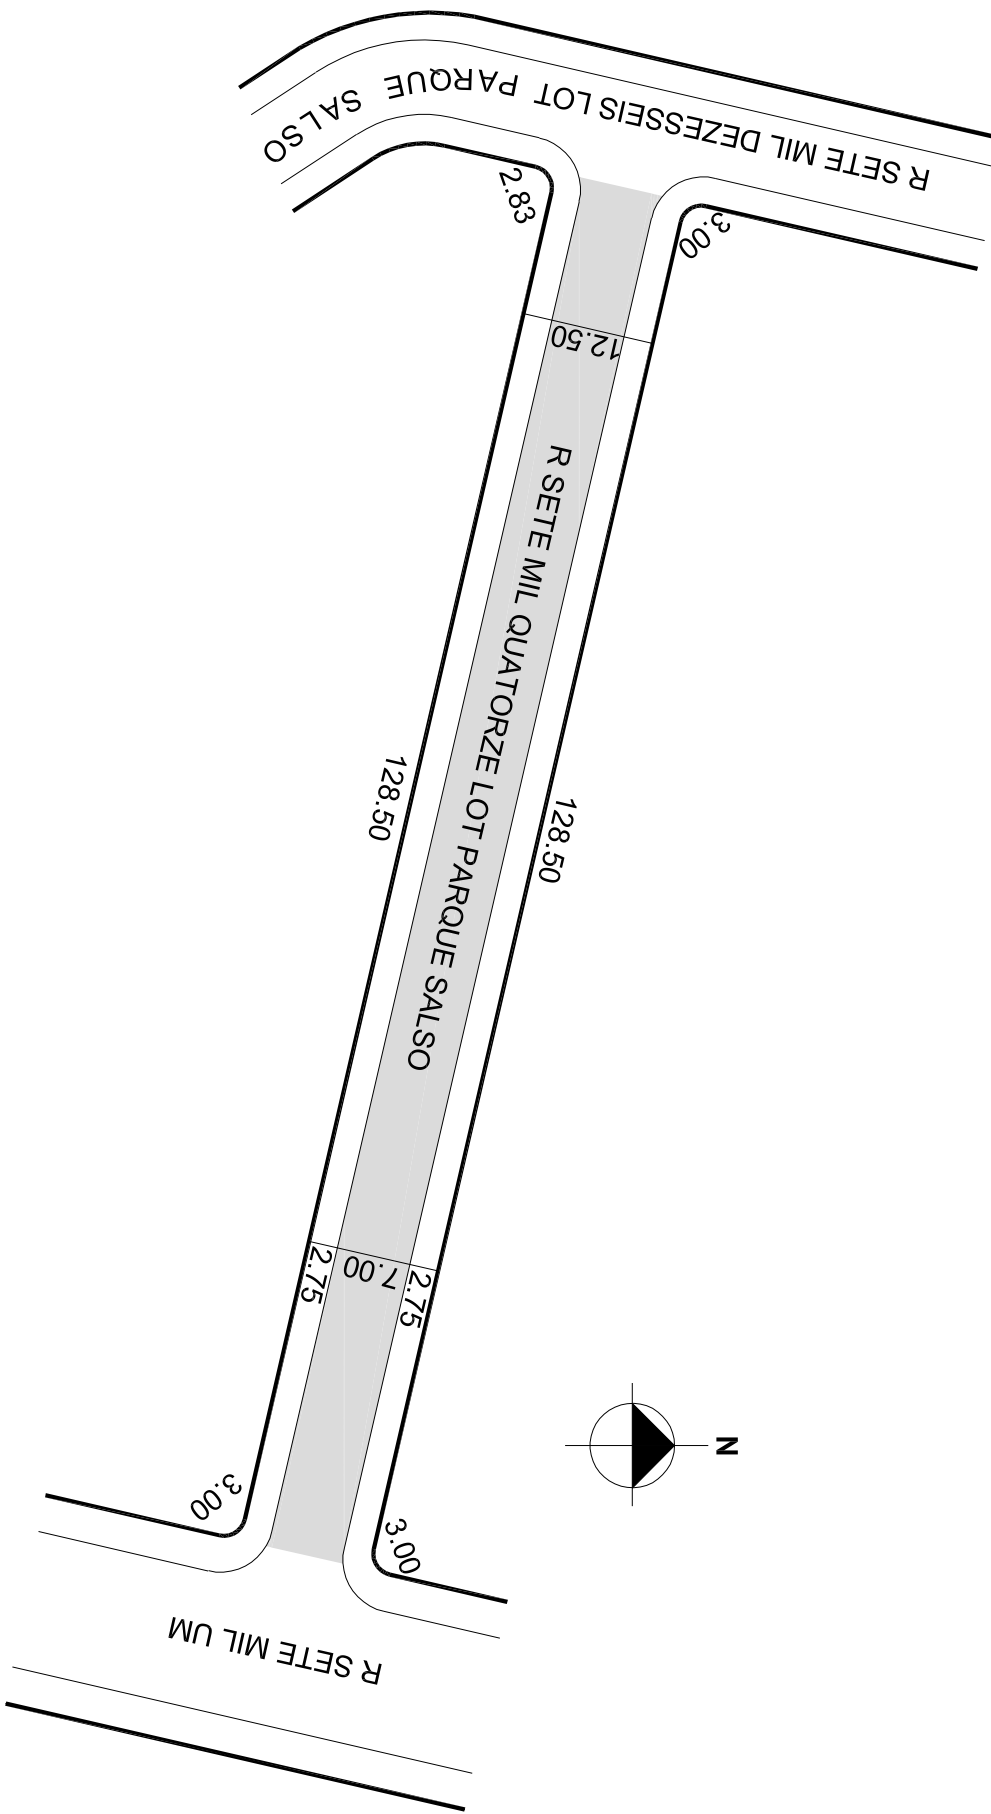

PREFEITURA MUNICIPAL DE PORTO ALEGRE
SMURB - SPU - COORDENAÇÃO DE INFORMAÇÕES E PROCESSAMENTO
UNIDADE DE REGISTRO E PROCESSAMENTO II

CONTROLE DE LOGRADOUROS

LOGRADOURO

RUA SETE MIL QUATORZE LOT PARQUE SALSO

LEI DE DENOMINAÇÃO

OBSERVAÇÕES: **LOGRADOURO PÚBLICO CADASTRADO**

TRECHO DE APROX. 134,50M DE EXTENSÃO E GABARITO MÉDIO DE 12,50M, EM
11/01/2018, ATRAVÉS DO PROCESSO ELETRÔNICO SEI Nº 17.0.000038081-4,
LOTEAMENTO PARQUE DO SALSO

| | | | | | |
|----------|-------|---------|-------------|---------|----------|
| DESENHO: | LUCAS | AERO: | 2987-2 Q-II | CTM: | 8463004 |
| VISTO: | | MZ/UEU: | 07 / 010 | BAIRRO: | RESTINGA |