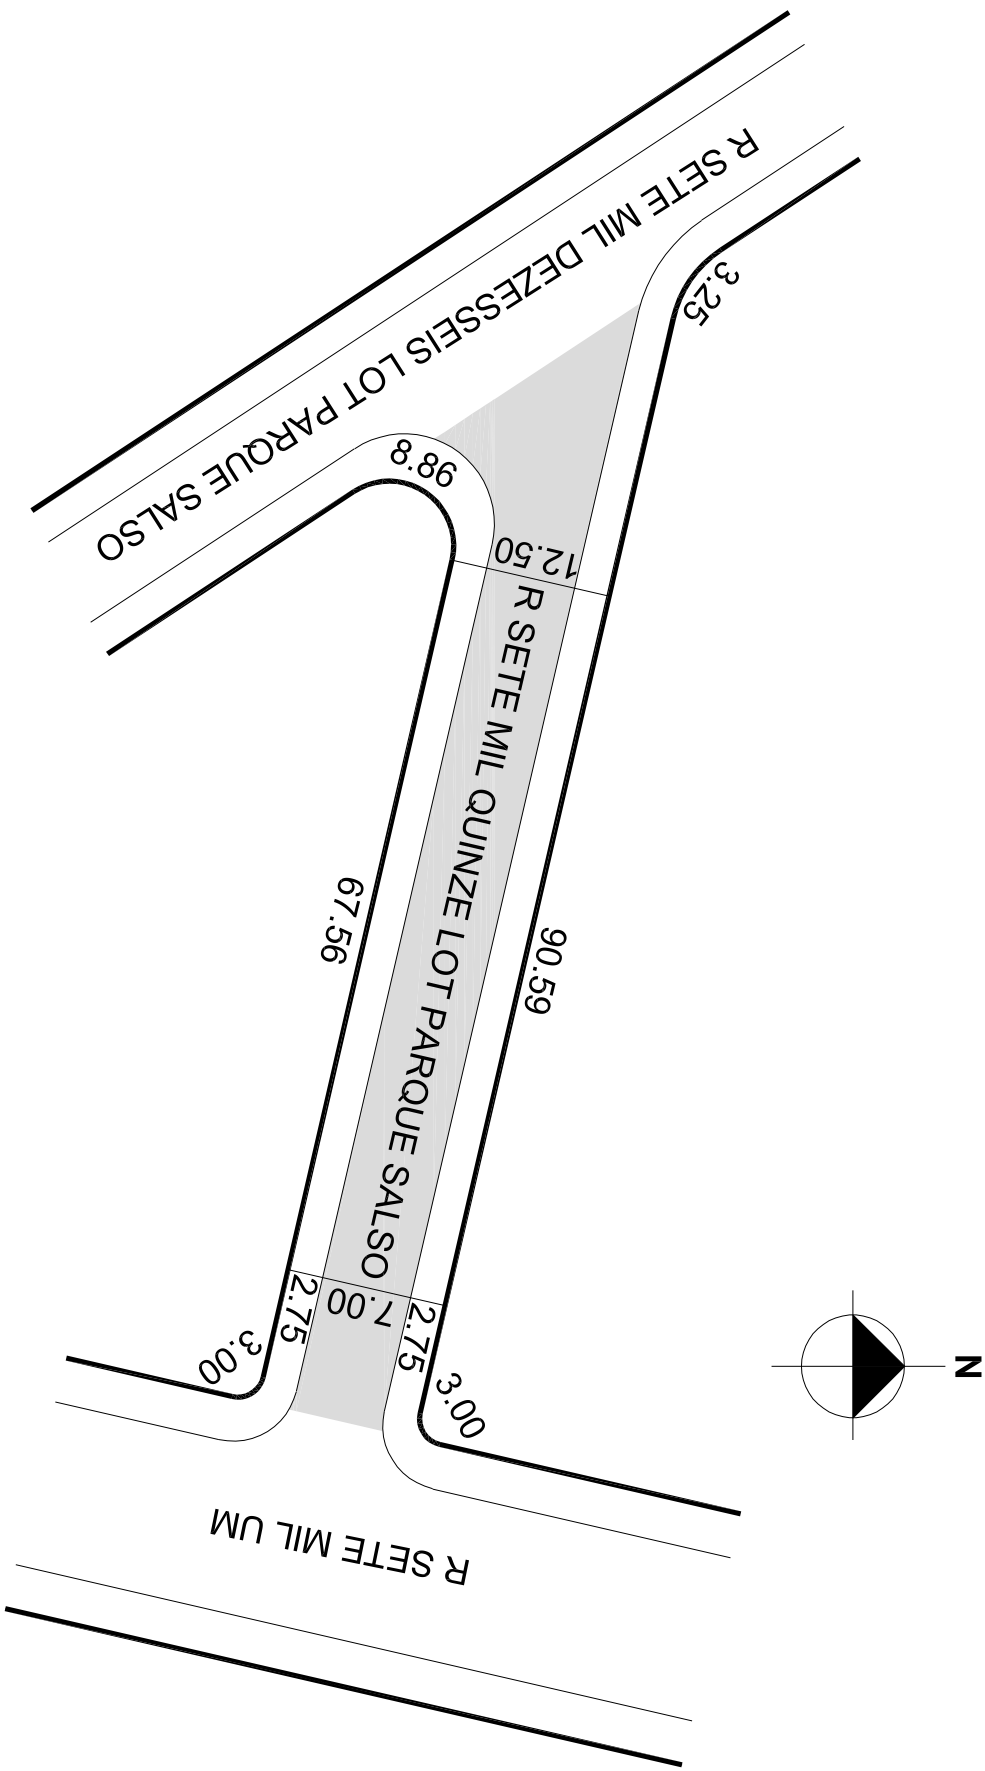

PREFEITURA MUNICIPAL DE PORTO ALEGRE
SMURB - SPU - COORDENAÇÃO DE INFORMAÇÕES E PROCESSAMENTO
UNIDADE DE REGISTRO E PROCESSAMENTO II

CONTROLE DE LOGRADOUROS

LOGRADOURO

RUA SETE MIL QUINZE LOT PARQUE SALSO

LEI DE DENOMINAÇÃO

OBSERVAÇÕES: **LOGRADOURO PÚBLICO CADASTRADO**

TRECHO DE APROX. 96,84M DE EXTENSÃO E GABARITO MÉDIO DE 12,50M, EM
11/01/2018, ATRAVÉS DO PROCESSO ELETRÔNICO SEI Nº 17.0.000038081-4,
LOTAMENTO PARQUE DO SALSO

DESENHO:	LUCAS	AERO:	2987-2 Q-II	CTM:	8463005
VISTO:		MZ/UEU:	07 / 010	BAIRRO:	RESTINGA