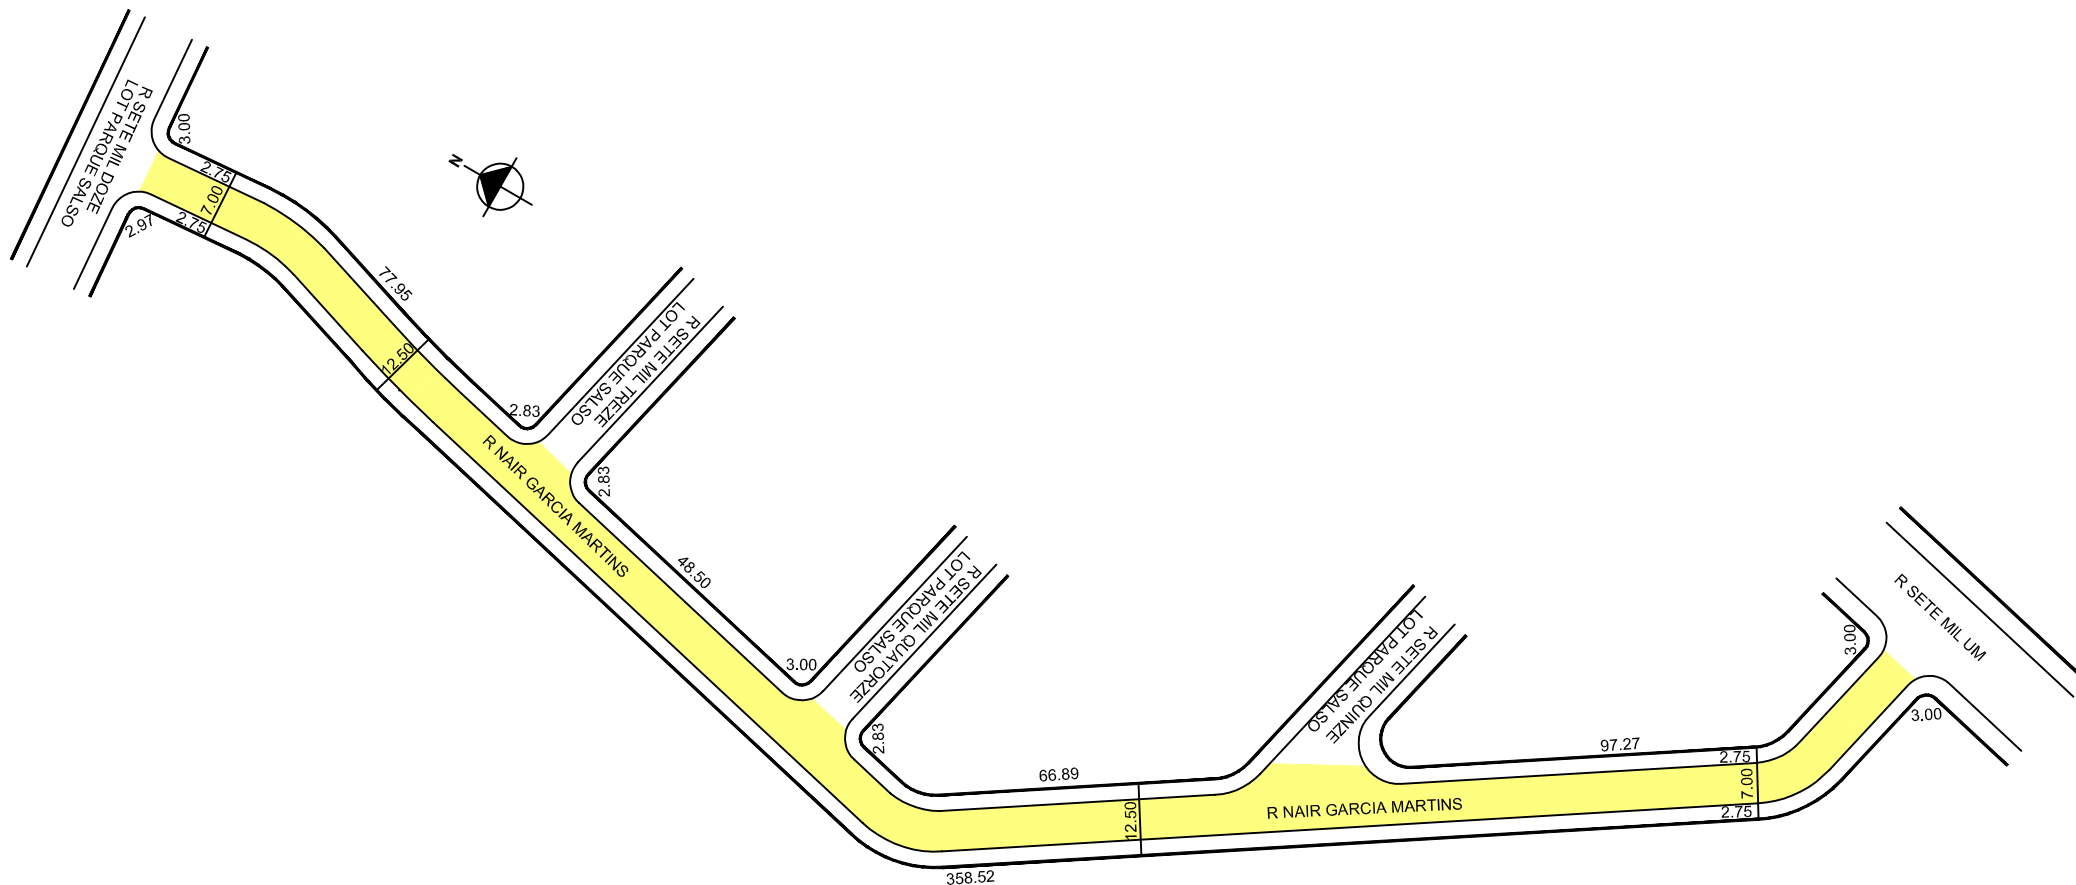

PREFEITURA MUNICIPAL DE PORTO ALEGRE

SMURB - SPU - COORDENAÇÃO DE INFORMAÇÕES E PROCESSAMENTO
UNIDADE DE REGISTRO E PROCESSAMENTO II

CONTROLE DE LOGRADOUROS

LOGRADOURO

RUA NAIR GARCIA MARTINS - antiga rua SETE MIL DEZESSEIS Lot Parque Salso

LEI DE DENOMINAÇÃO

12.484/2018

OBSERVAÇÕES: LOGRADOURO PÚBLICO CADASTRADO

TRECHO DE APROX. 364,49M DE EXTENSÃO E GABARITO MÉDIO DE 12,50M, EM
11/01/2018, ATRAVÉS DO PROCESSO ELETRÔNICO SEI Nº 17.0.000038081-4.
LOTEAMENTO PARQUE DO SALSO

DESENHO:

LUCAS

AERO

2987-2 Q-II

CTM

8463006

VISTO:

MZ/UEU