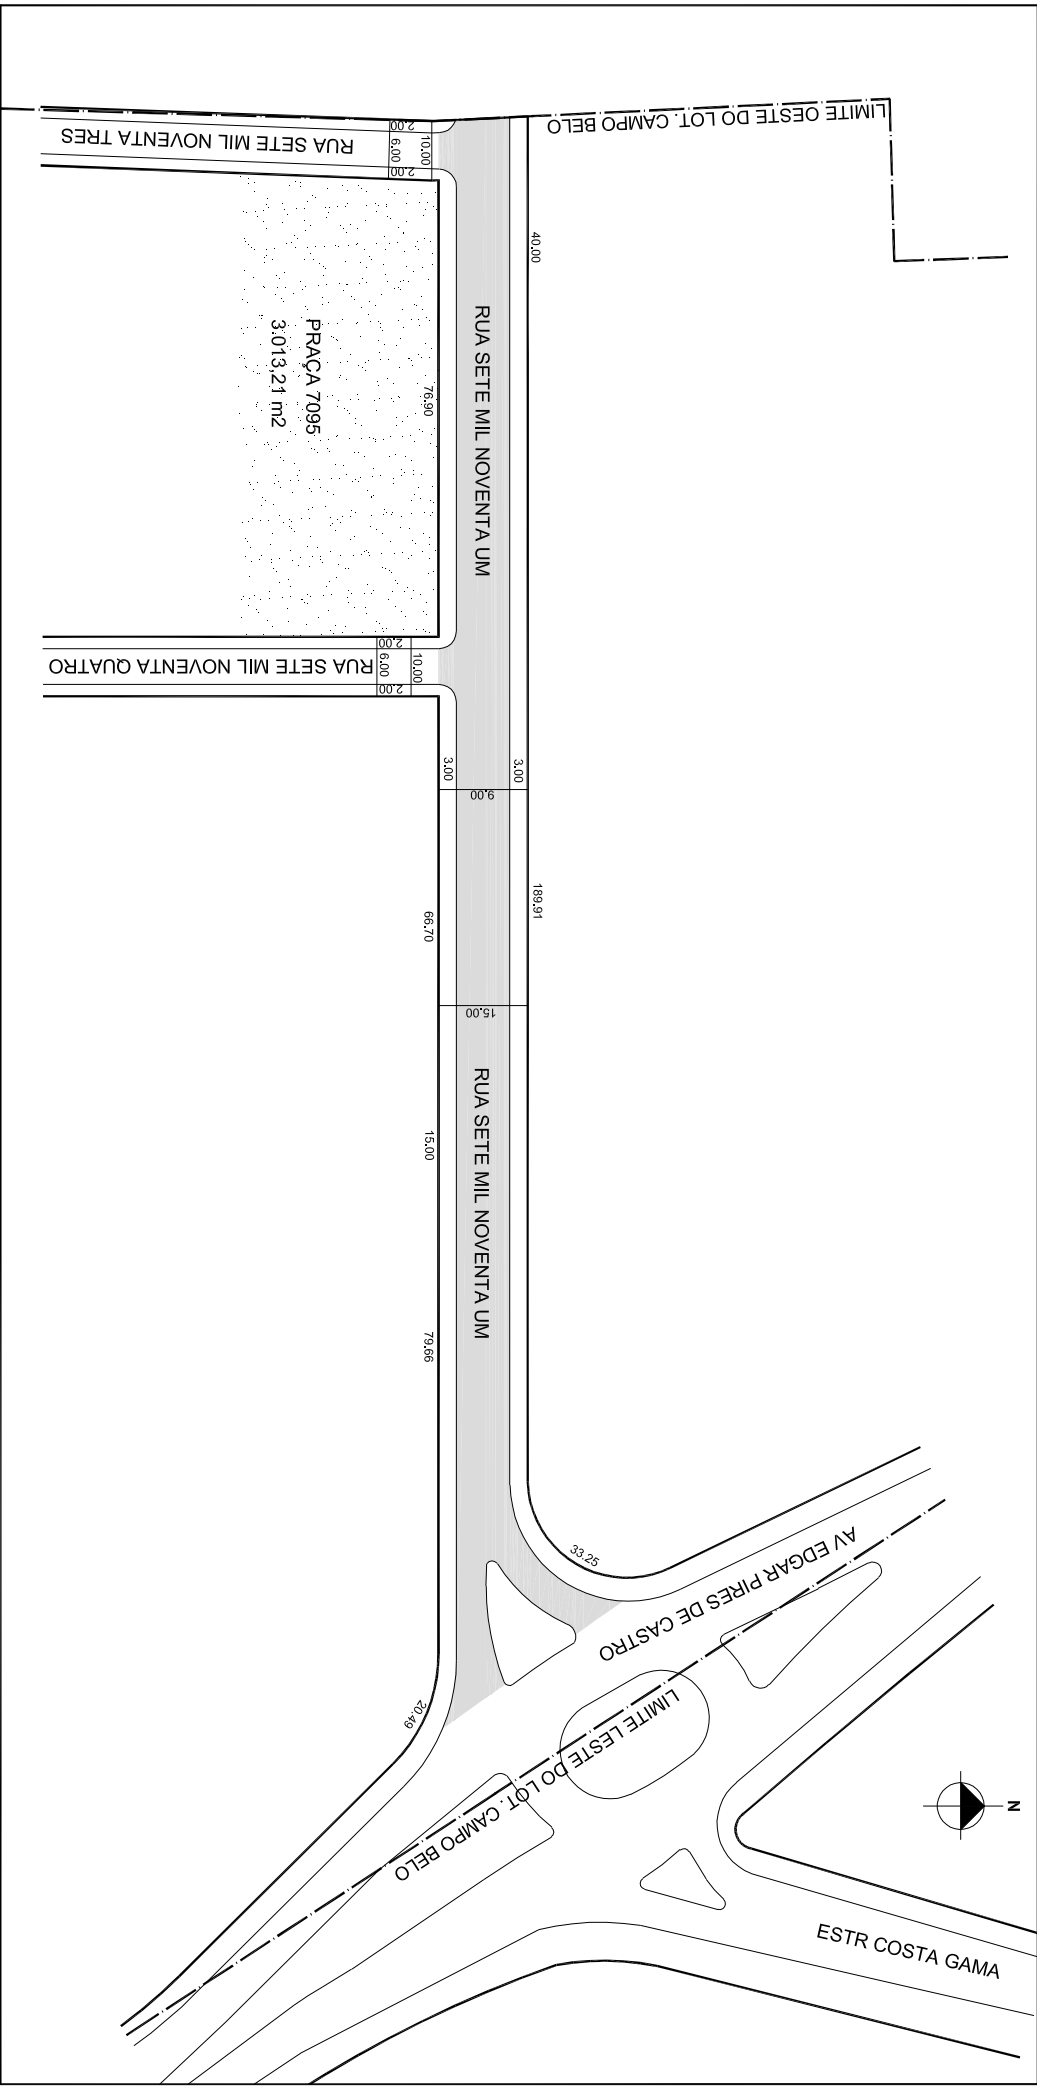

PREFEITURA MUNICIPAL DE PORTO ALEGRE
SMURB - SPU - COORDENAÇÃO DE INFORMAÇÕES E PROCESSAMENTO
UNIDADE DE REGISTRO E PROCESSAMENTO II

CONTROLE DE LOGRADOUROS

LOGRADURO

RUA SETE MIL NOVENTA UM

LEI DE DENOMINAÇÃO

OBSERVAÇÕES: LOGRADURO PÚBLICO CADASTRADO

TRECHO DE 278,75M DE EXTENSÃO E GABARITO DE 15,00M, EM 03 / 05 / 2017,
ATRAVÉS DO PROCESSO ELETRÔNICO Nº 17.0.000020809-4
LOTAMENTO CAMPO BELO

DESENHO:	CARLA	AERO	2987-2 Q-II	CTM	8463011
VISTO:		MZ/UEU	07 / 014	BAIRRO	ZN INDEFINIDA