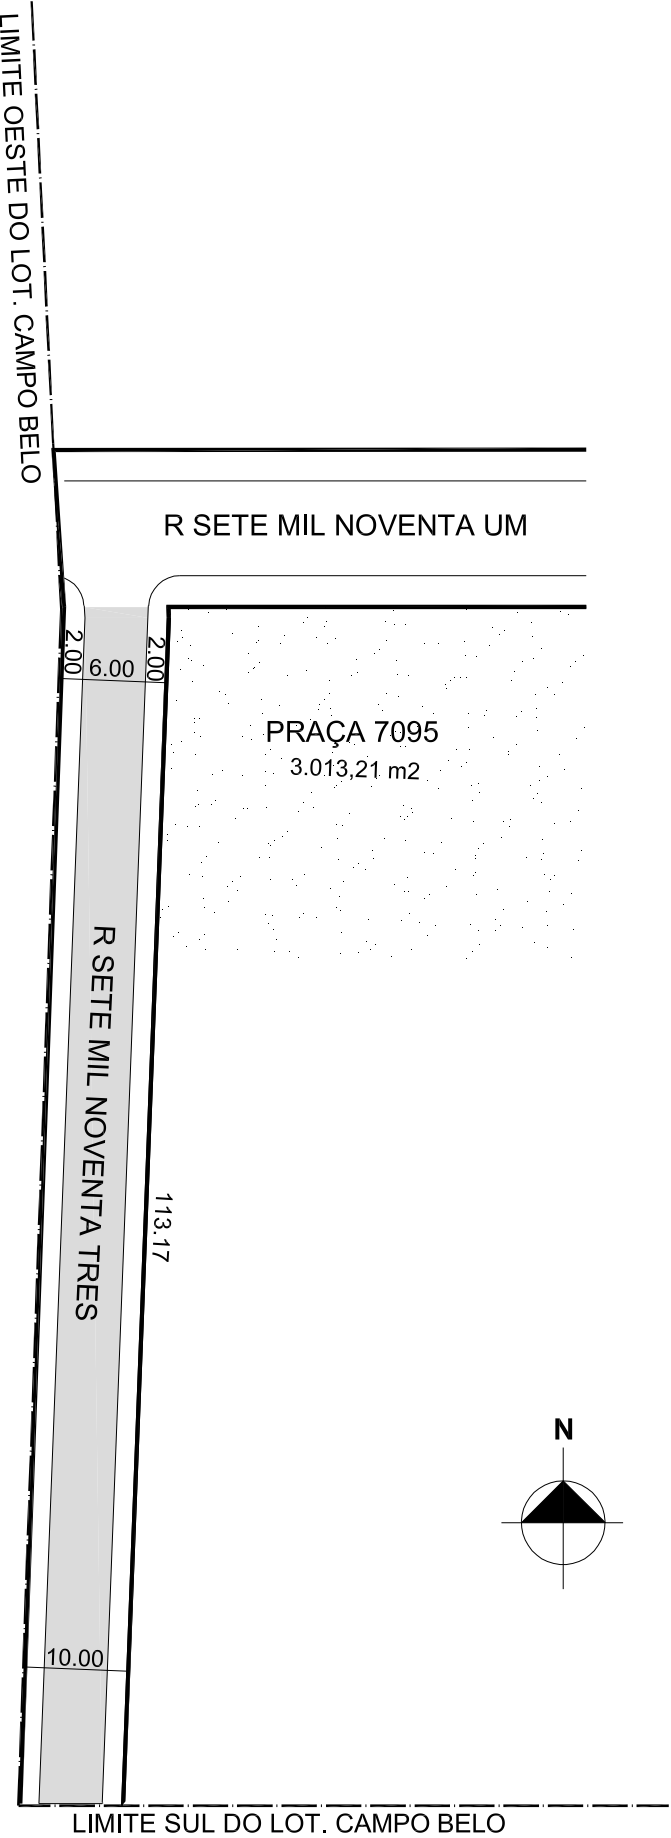

PREFEITURA MUNICIPAL DE PORTO ALEGRE
SMURB - SPU - COORDENAÇÃO DE INFORMAÇÕES E PROCESSAMENTO
UNIDADE DE REGISTRO E PROCESSAMENTO II

CONTROLE DE LOGRADOUROS

LOGRADOURO

RUA SETE MIL NOVENTA TRES

LEI DE DENOMINAÇÃO

OBSERVAÇÕES: **LOGRADOURO PÚBLICO CADASTRADO**

TRECHO DE APROX. 113,17M DE EXTENSÃO E GABARITO MÉDIO DE 10,00M, EM
03/05/2017, ATRAVÉS DO PROCESSO ELETRÔNICO SEI Nº 17.0.000104962-3,
LOTEAMENTO CAMPO BELO

DESENHO:	LUCAS	AERO:	2987-2 Q-II	CTM:	8463013
VISTO:		MZ/UEU:	07 / 014	BAIRRO:	HIPICA