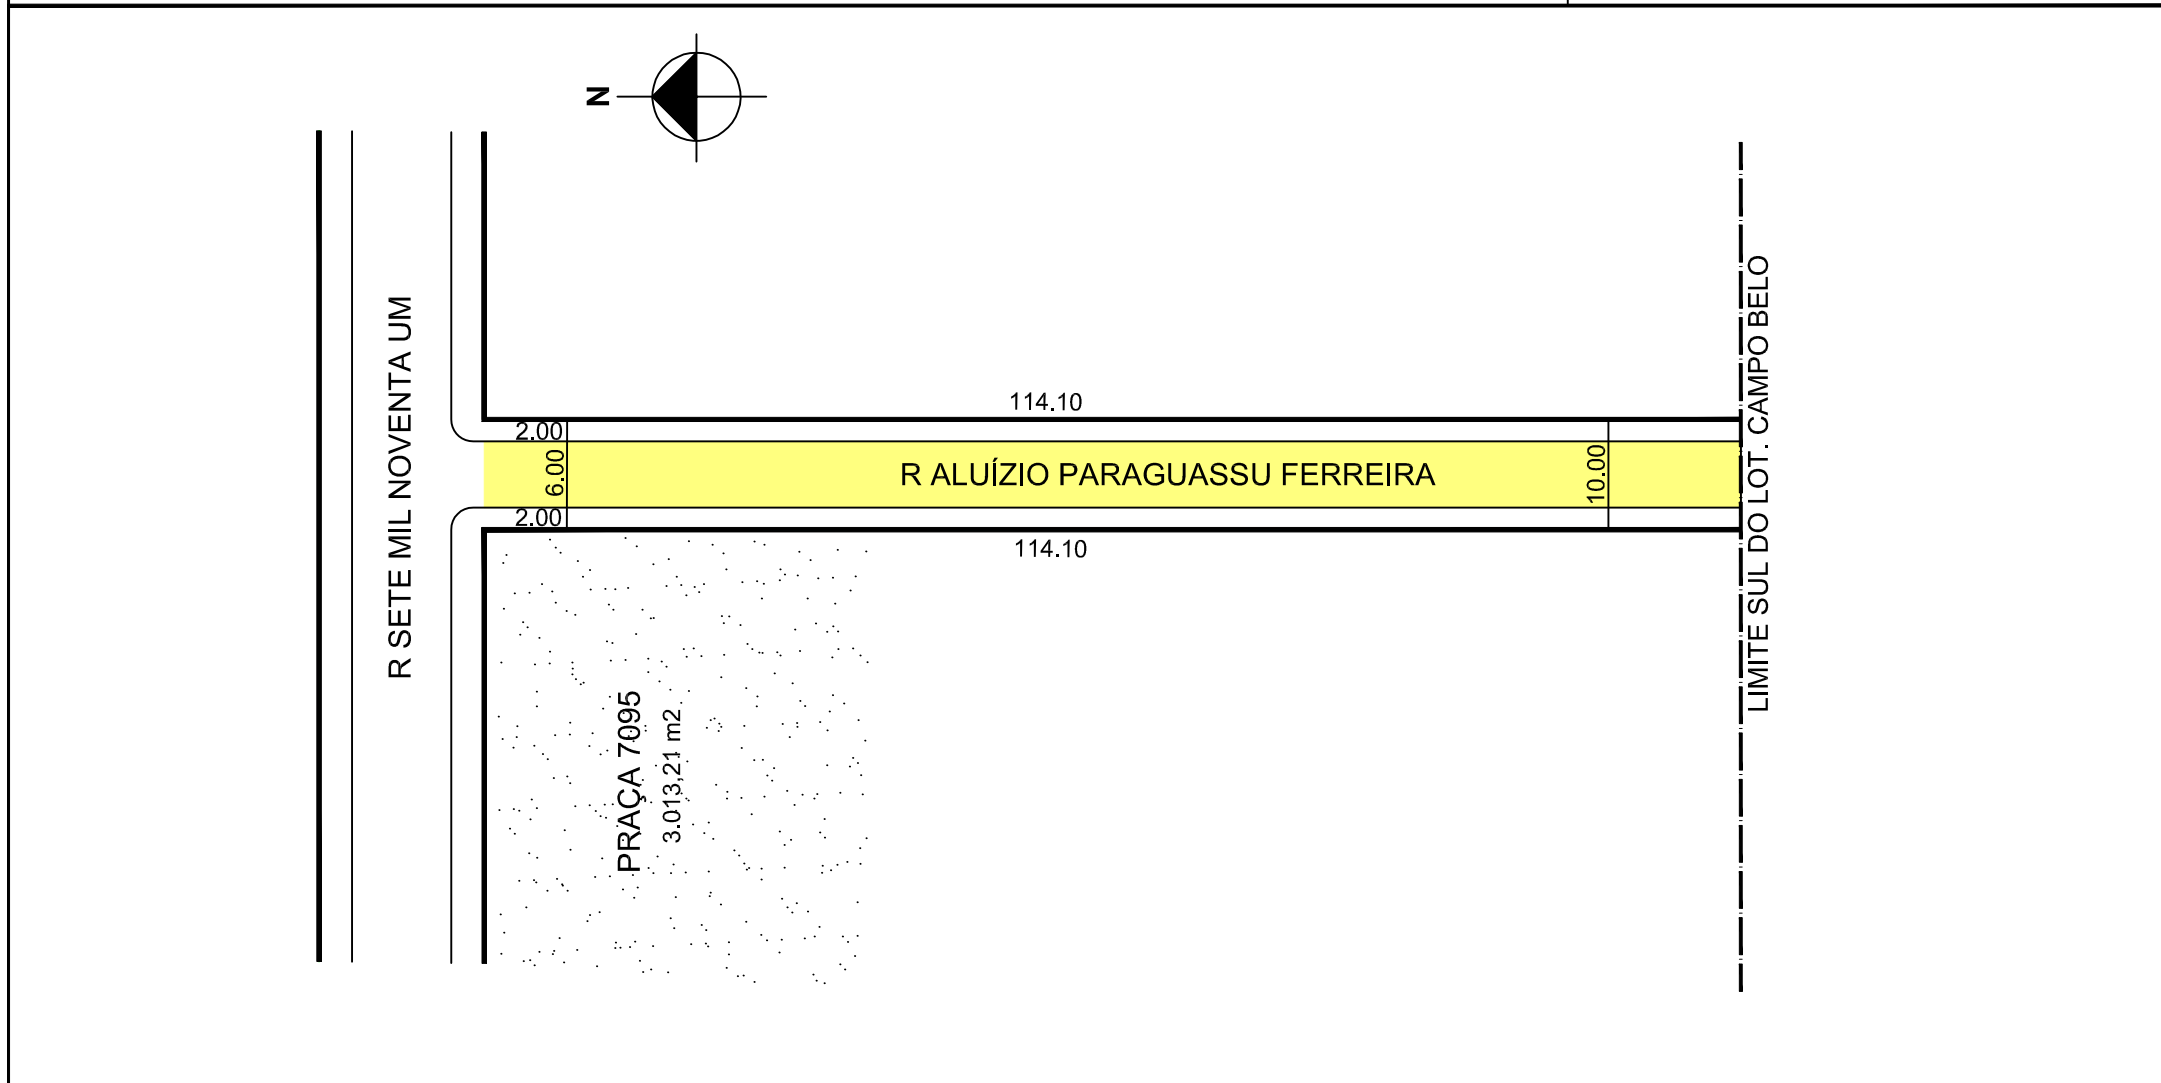

PREFEITURA MUNICIPAL DE PORTO ALEGRE

SMURB - SPU - COORDENAÇÃO DE INFORMAÇÕES E PROCESSAMENTO
UNIDADE DE REGISTRO E PROCESSAMENTO II

CONTROLE DE LOGRADOUROS

LOGRADOURO

RUA ALUIZIO PARAGUASSU FERREIRA - antiga Rua Sete Mil Noventa Quatro

LEI DE DENOMINAÇÃO

12.485/2018

OBSERVAÇÕES: LOGRADOURO PÚBLICO CADASTRADO

TRECHO DE APROX. 114,10M DE EXTENSÃO E GABARITO MÉDIO DE 10,00M, EM
03/05/2017, ATRAVÉS DO PROCESSO ELETRONICO SEI Nº 17.0.000104962-3.
LOTEAMENTO CAMPO BELO

DESENHO:

LUCAS

AERO

2987-2 Q-II

CTM

8463014

VISTO:

MZ/UEU