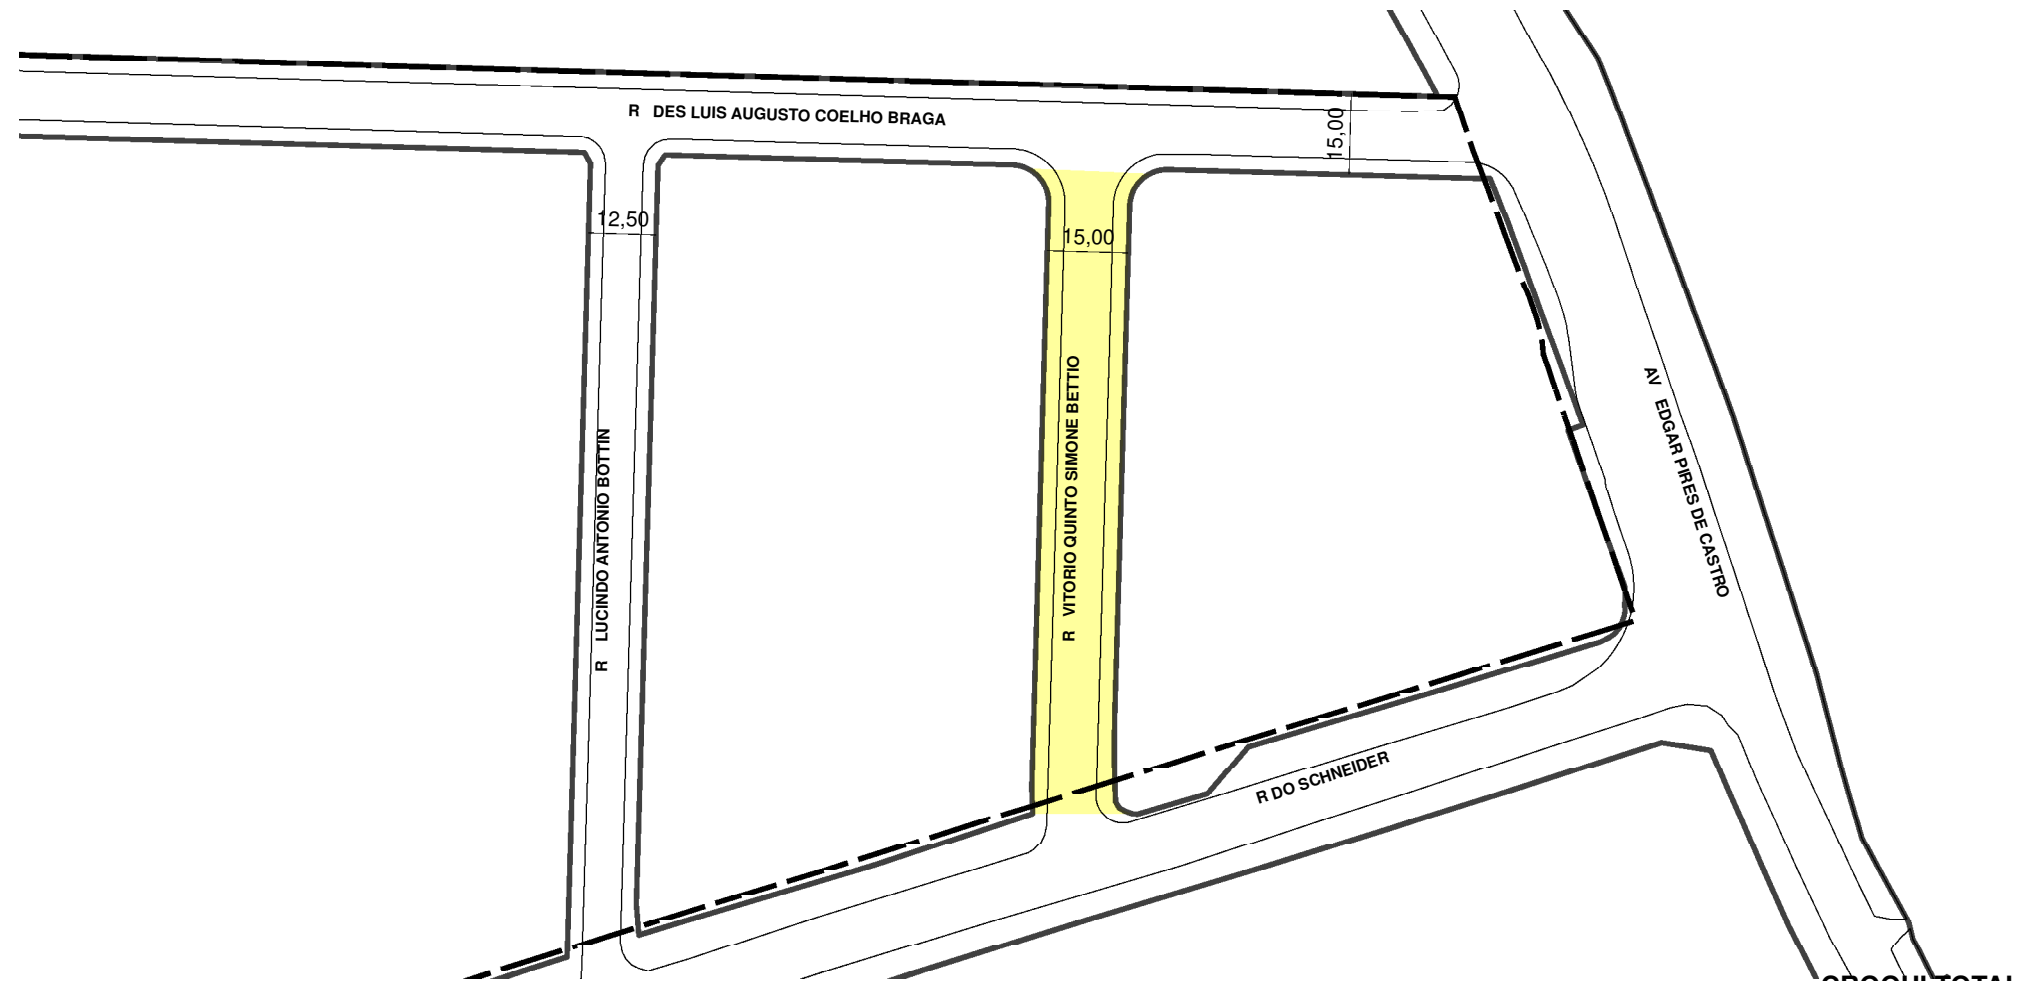

8463019

NOME ANTIGO:

R SETE MIL NOVENTA OITO

CROQUI PARCIAL

TRECHO DO LOGRADOURO CADASTRADO

CROQUI TOTAL

INFORMAÇÕES DO CADASTRAMENTO:

INSTRUMENTO
LOTEAMENTO SCHNEIDER

PROCESSO Nº:
SEI 22.0.000062988-3

DATA DO CADASTRAMENTO:
03/08/2022

OBSERVAÇÕES:
ENTRE A RUA DO SCHNEIDER ATÉ A RUA SETE MIL NOVENTA DOIS, COM GABARITO DE 15,00M.