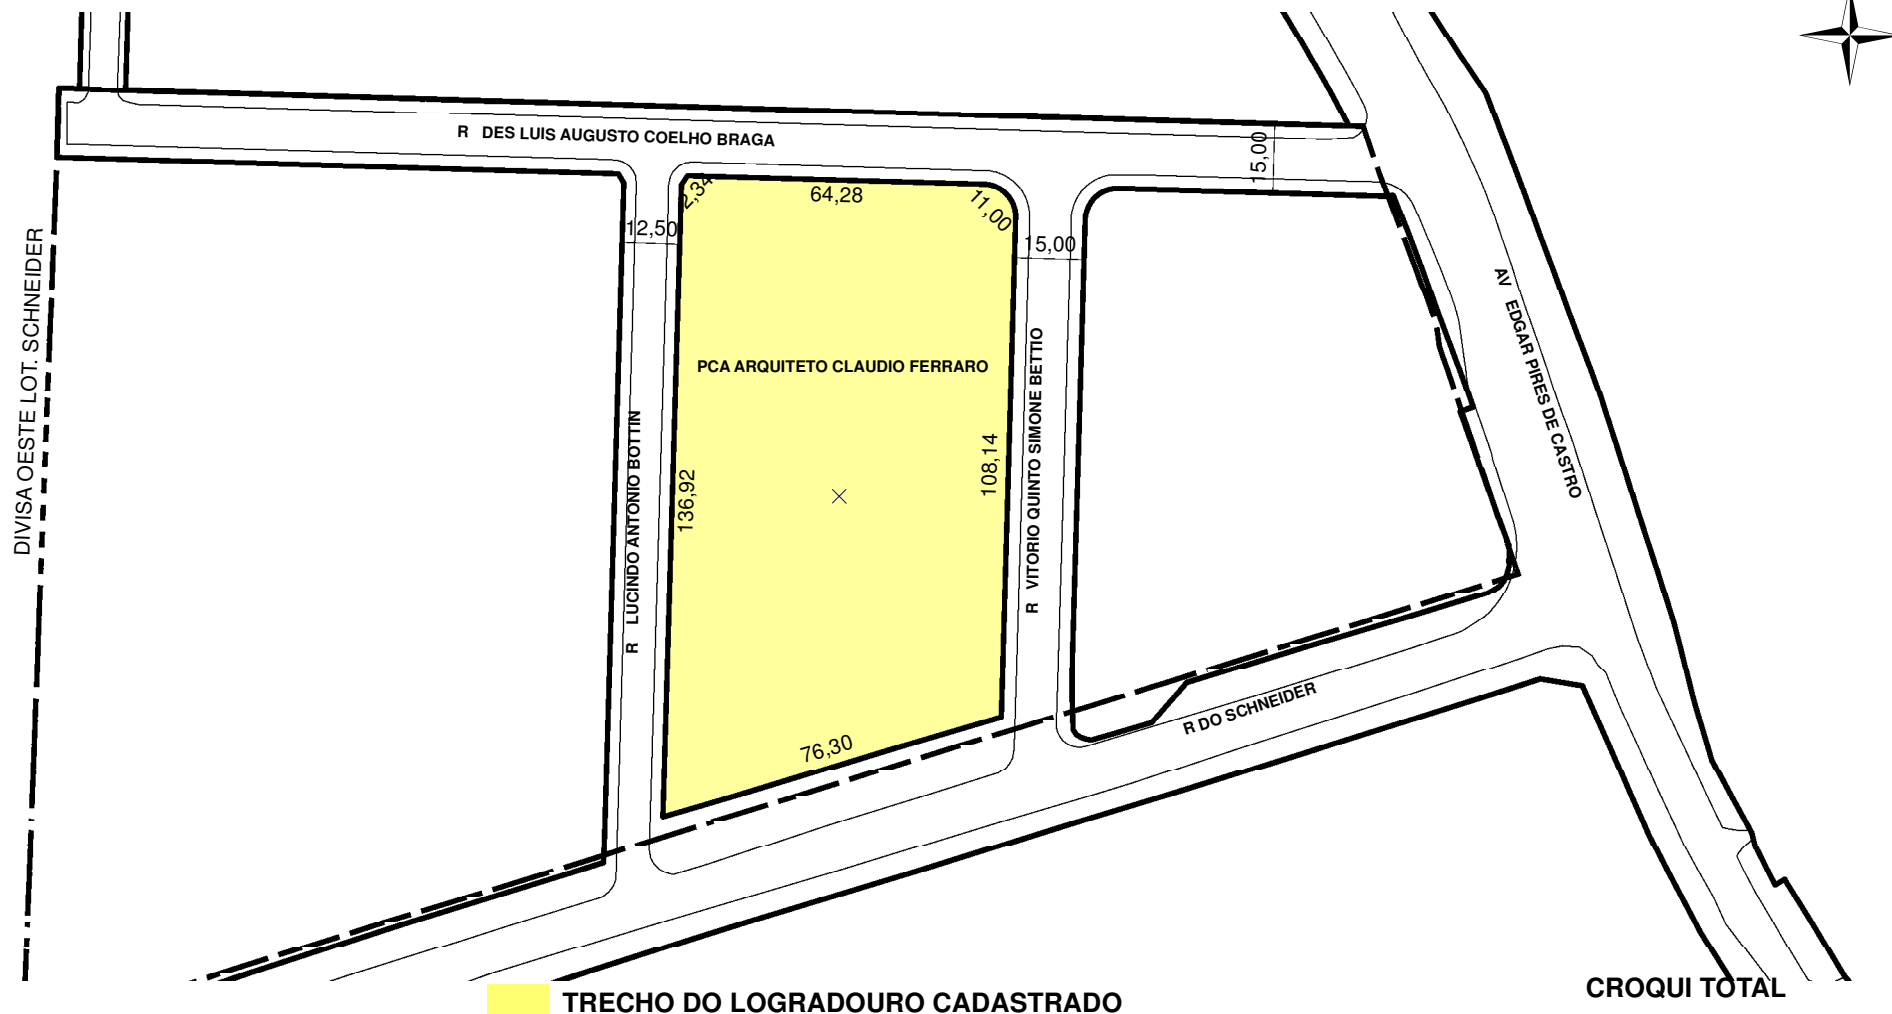

PREFEITURA MUNICIPAL DE PORTO ALEGRE

SMAMUS - DPU - CGIU - UAIU - EIUP

CADASTRO GRAFICO DE LOGRADOUROS

LOGRADOURO:

PCA ARQUITETO CLAUDIO FERRARO

LEI DE DENOMINAÇÃO: 13.614/2023

CTM: 8463024

NOME ANTIGO: PCA SETE MIL DUZENTOS DEZ

CROQUI PARCIAL

TRECHO DO LOGRADOURO CADASTRADO

INFORMAÇÕES DO CADASTRAMENTO:

INSTRUMENTO
LOTEAMENTO SCHNEIDER

PROCESSO Nº:
SEI 22.0.000062988-3

DATA DO CADASTRAMENTO:
11/05/2023

OBSERVAÇÕES:
CADASTRADA A PRAÇA PERTENCENTE AO LOTEAMENTO SCHNEIDER, DE ACORDO COM O PROJETO URBANÍSTICO APROVADO EM 30/08/2018.