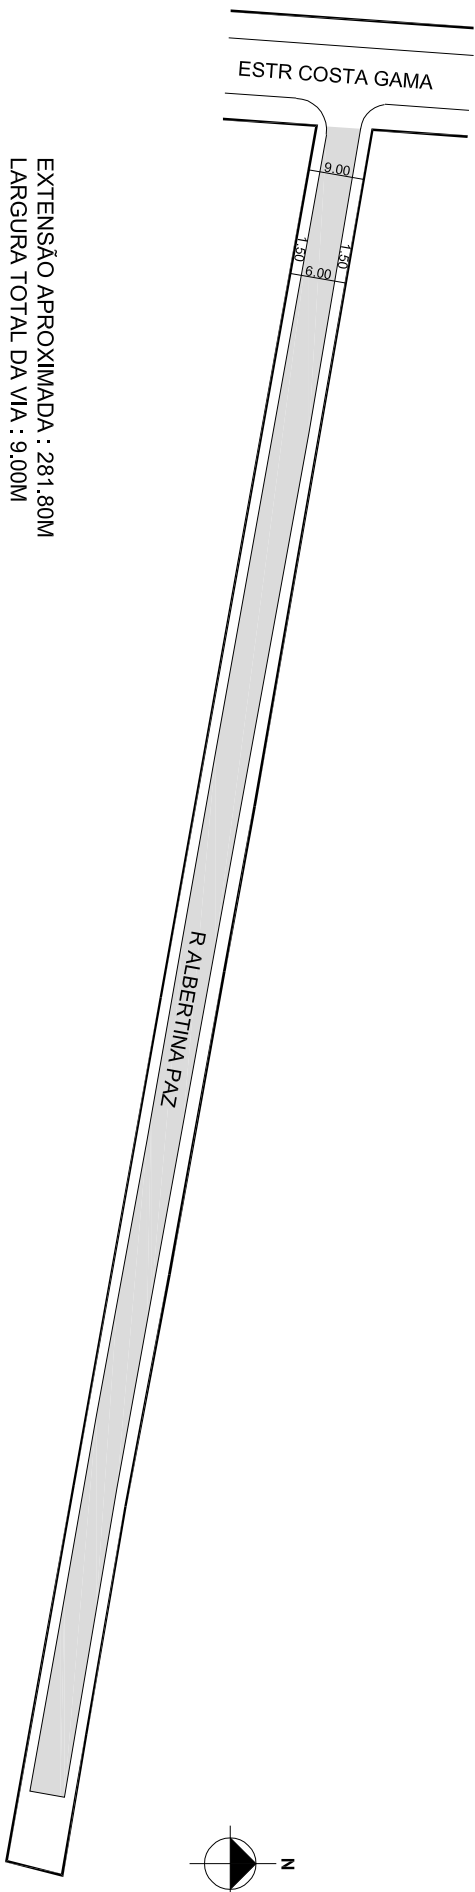

PREFEITURA MUNICIPAL DE PORTO ALEGRE
SMURB - SPU - COORDENAÇÃO DE INFORMAÇÕES E PROCESSAMENTO
UNIDADE DE REGISTRO E PROCESSAMENTO II

CONTROLE DE LOGRADOUROS

LOGRADOURO

R ALBERTINA PAZ, antiga Rua D - Estrada Costa Gama

LEI DE DENOMINAÇÃO

11.372/12

EXTENSÃO APROXIMADA : 281.80M
LARGURA TOTAL DA VIA : 9.00M

OBSERVAÇÕES: **LOGRADOURO PÚBLICO CADASTRADO**
POR ATO ADMINISTRATIVO EM 04/07/2013.

DESENHO:	SHERLEN	AERO	2987-2 L-IV	CTM	8464026
VISTO:		MZ/UEU	07 / 010	BAIRRO	RESTINGA