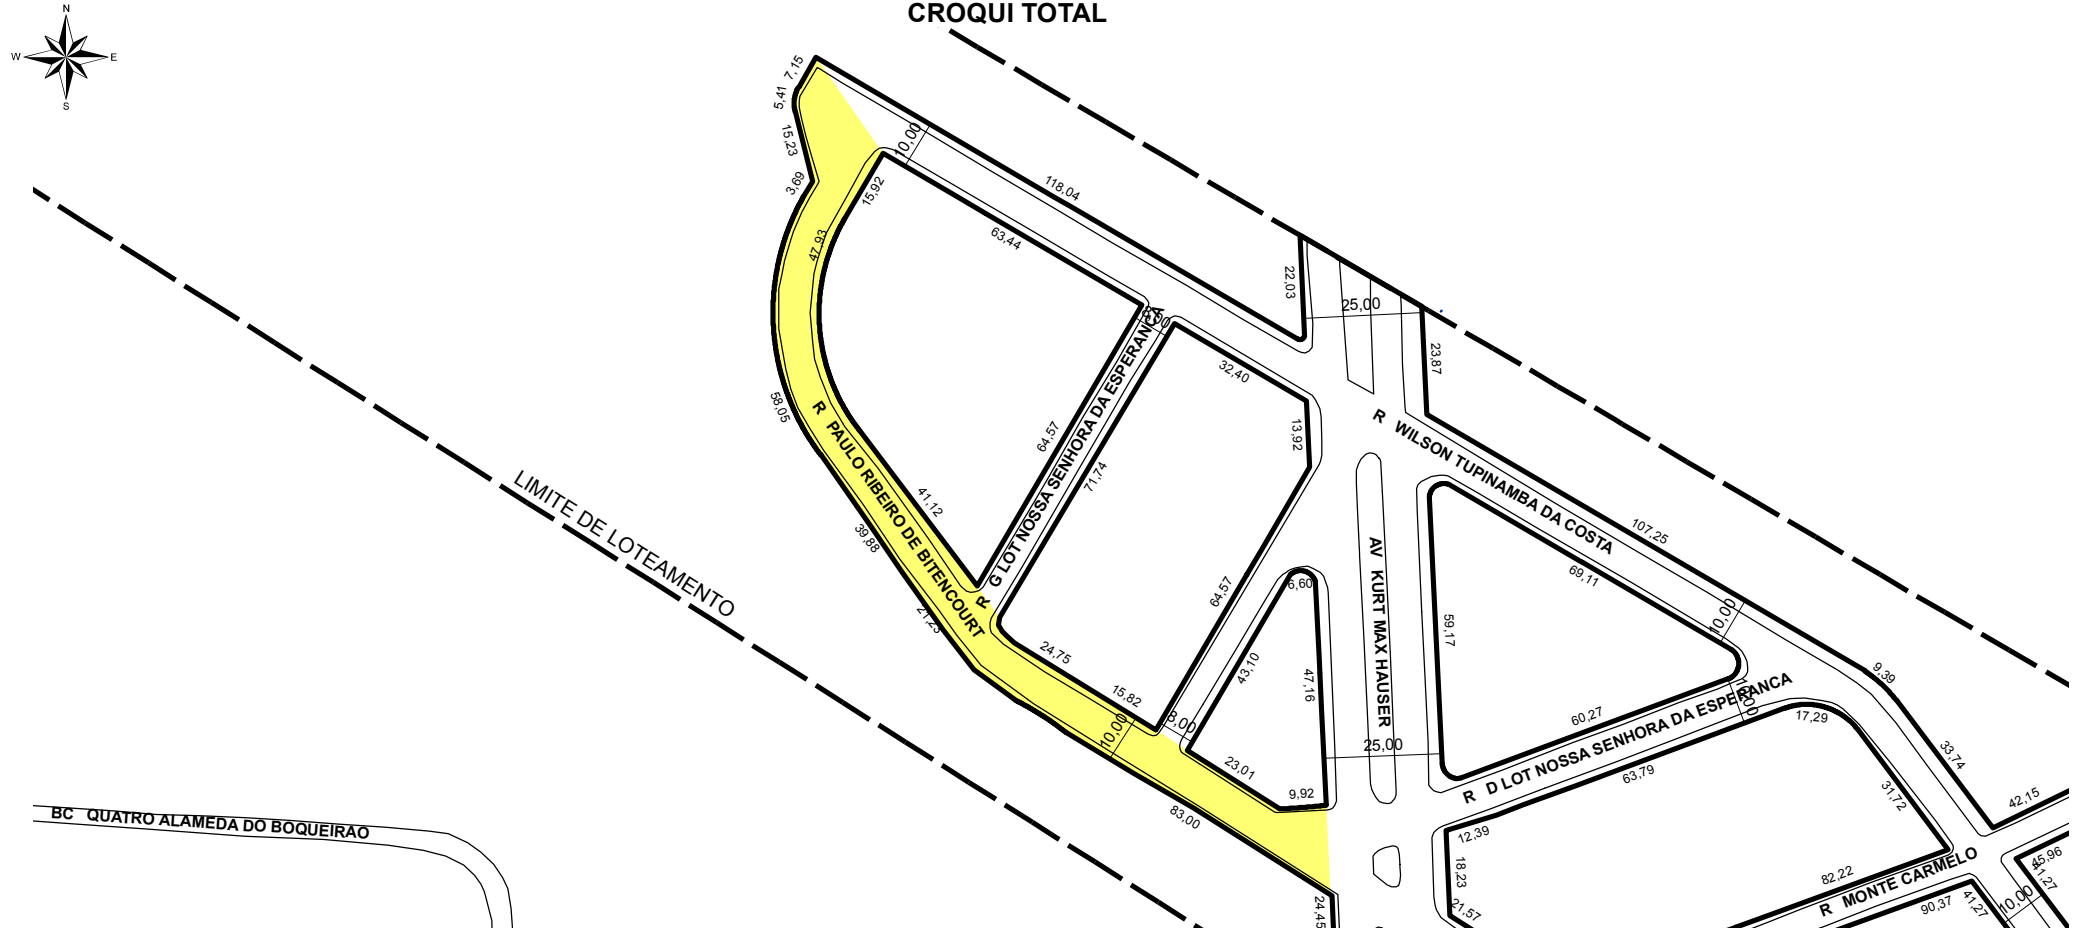

PREFEITURA MUNICIPAL DE PORTO ALEGRE

SMAMS - DGPUS - CGIU - UAIU - EIUP

CADASTRO GRAFICO DE LOGRADOUROS

LOGRADOURO:

R PAULO RIBEIRO DE BITENCOURT

LEI DE DENOMINAÇÃO: 10.188/2007

CTM: **8468001**

NOME ANTIGO: RUA B - LOTEAMENTO NOSSA SENHORA DA ESPERANÇA

TRECHO DO LOGRADOURO CADASTRADO

INFORMAÇÕES DO CADASTRAMENTO:

INSTRUMENTO	LOTEAMENTO NOSSA SENHORA ESPERANÇA	PROCESSO Nº:	19.14.000001279-2	DATA DO CADASTRAMENTO:	08/08/2019
-------------	------------------------------------	--------------	-------------------	------------------------	------------

OBSERVAÇÕES:

A PARTIR DA AV KURT MAX HAUSER ATÉ A RUA WILSON TUPINAMBÁ DA COSTA, COM APROXIMADAMENTE 218,00M DE EXTENSÃO E GABARITO MÉDIO DE 10,00M