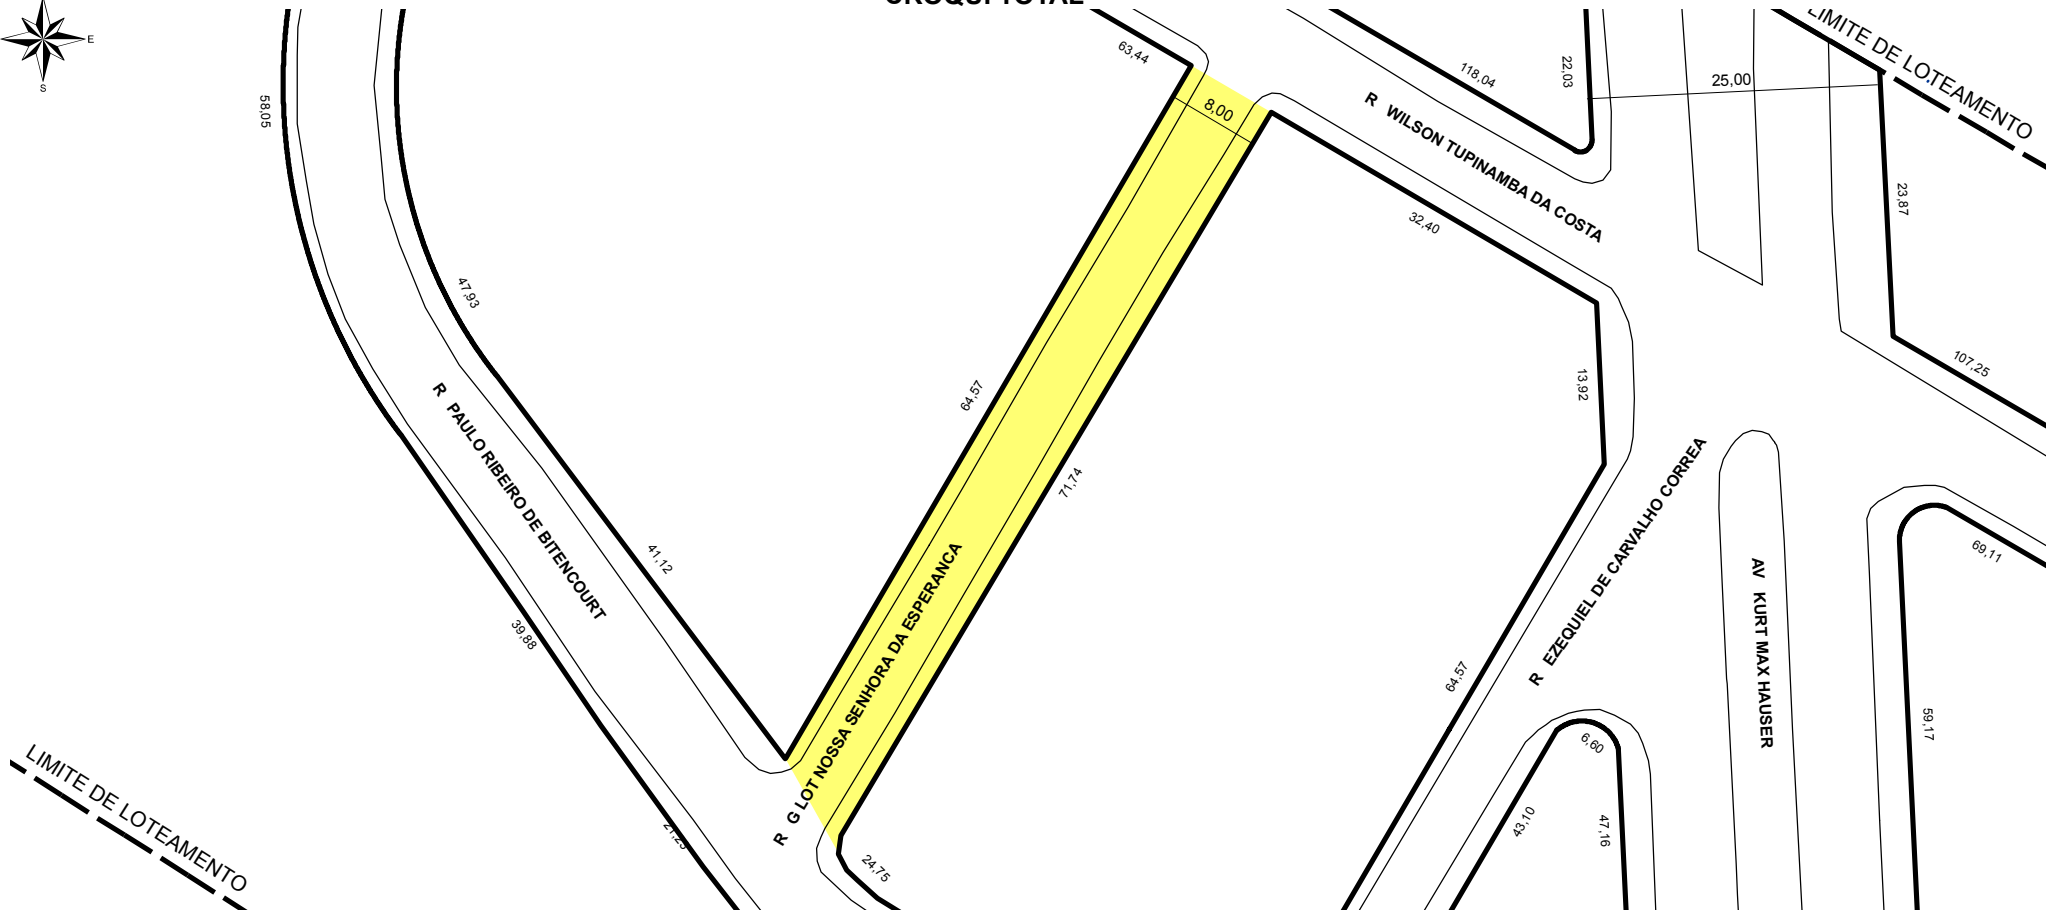

NOME ANTIGO: -

CROQUI TOTAL

TRECHO DO LOGRADOURO CADASTRADO

INFORMAÇÕES DO CADASTRAMENTO:

INSTRUMENTO

LOTEAMENTO NOSSA SENHORA ESPERANÇA

PROCESSO Nº:

19.14.000001279-2

DATA DO CADASTRAMENTO:

08/08/2019

OBSERVAÇÕES:

A PARTIR DA RUA WILSON TUPINAMBÁ DA COSTA ATE A R KURT MAX HAUSER, COM APROXIMANDAMENTE 81,00M DE EXTENSÃO E GABARITO MEDIO DE 08,00M.