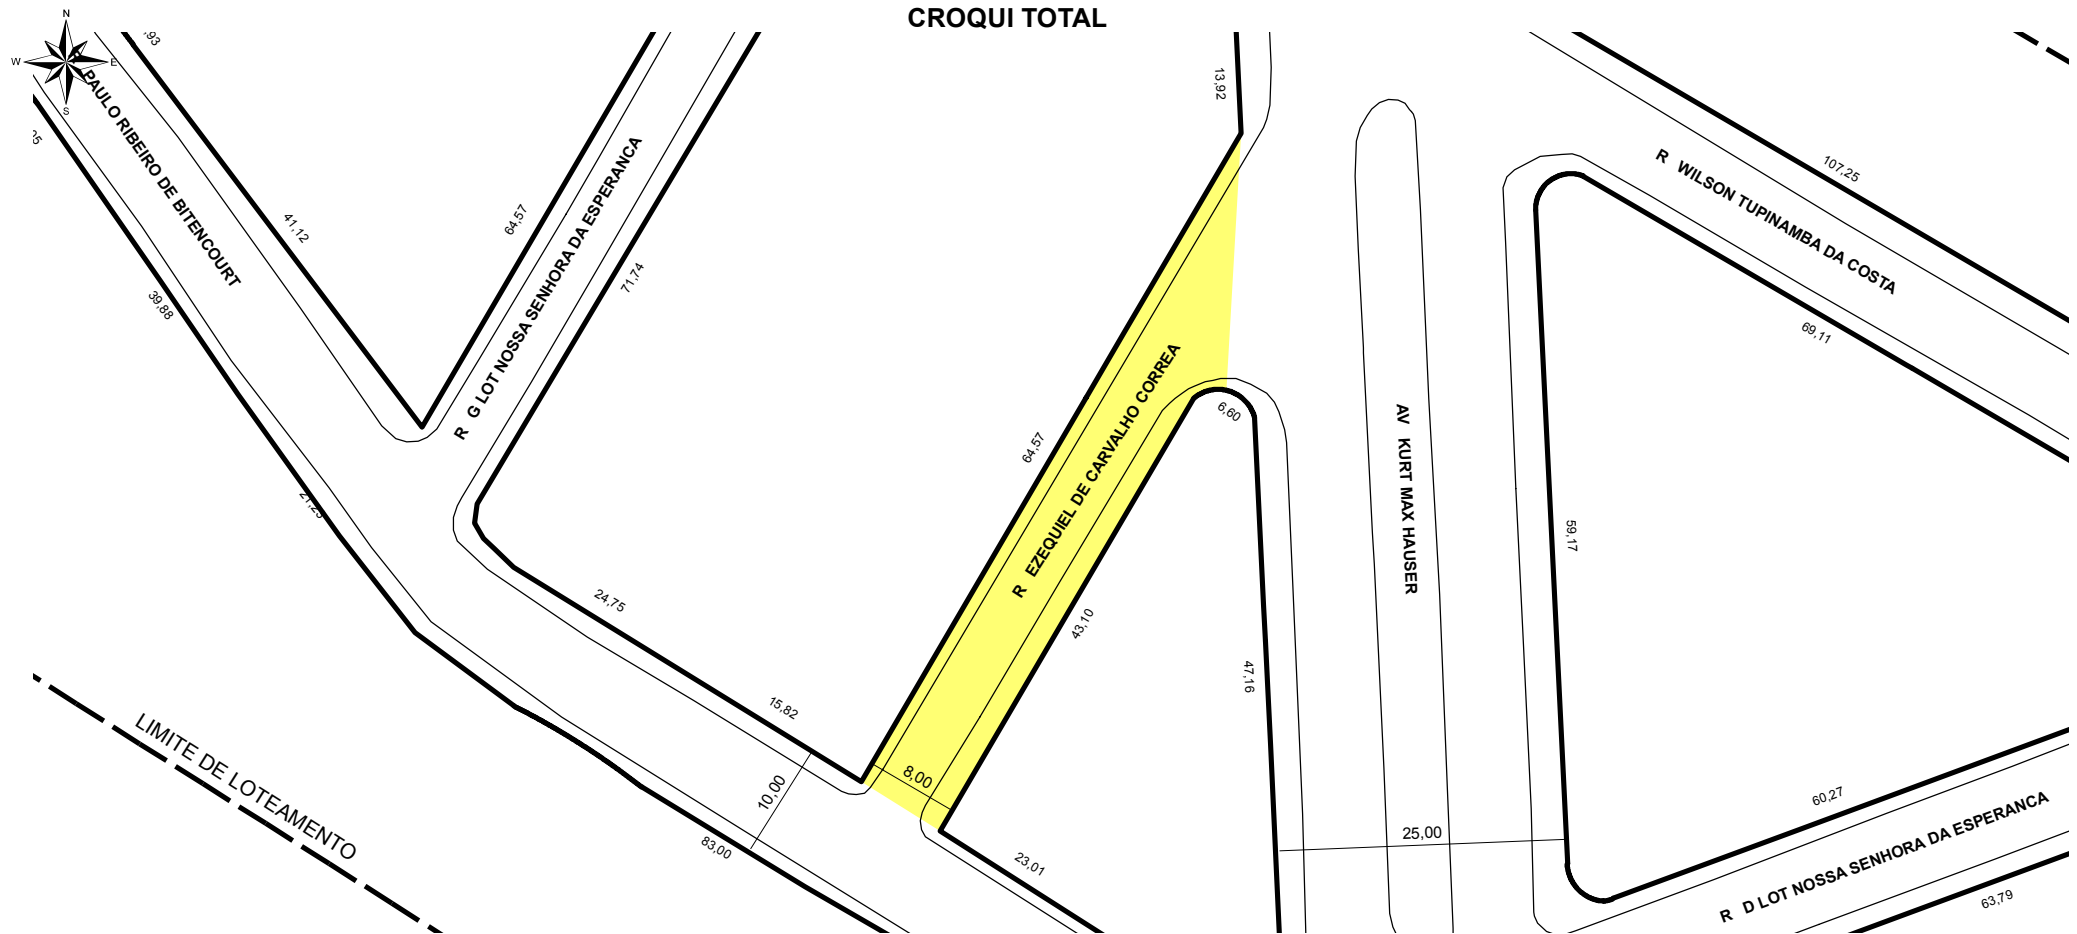

**8468004**

NOME ANTIGO:

RUA F - LOTEAMENTO NOSSA SENHORA ESPERANÇA

**TRECHO DO LOGRADOURO CADASTRADO**

### OBSERVAÇÕES:

A PARTIR DA AV. KURT MAX HAUSER ATE A RUA PAULO RIBEIRO DE BITENCOURT, COM APROXIMADAMENTE 64,57M DE EXTENSÃO E GABARITO MÉDIO DE 8,00M.