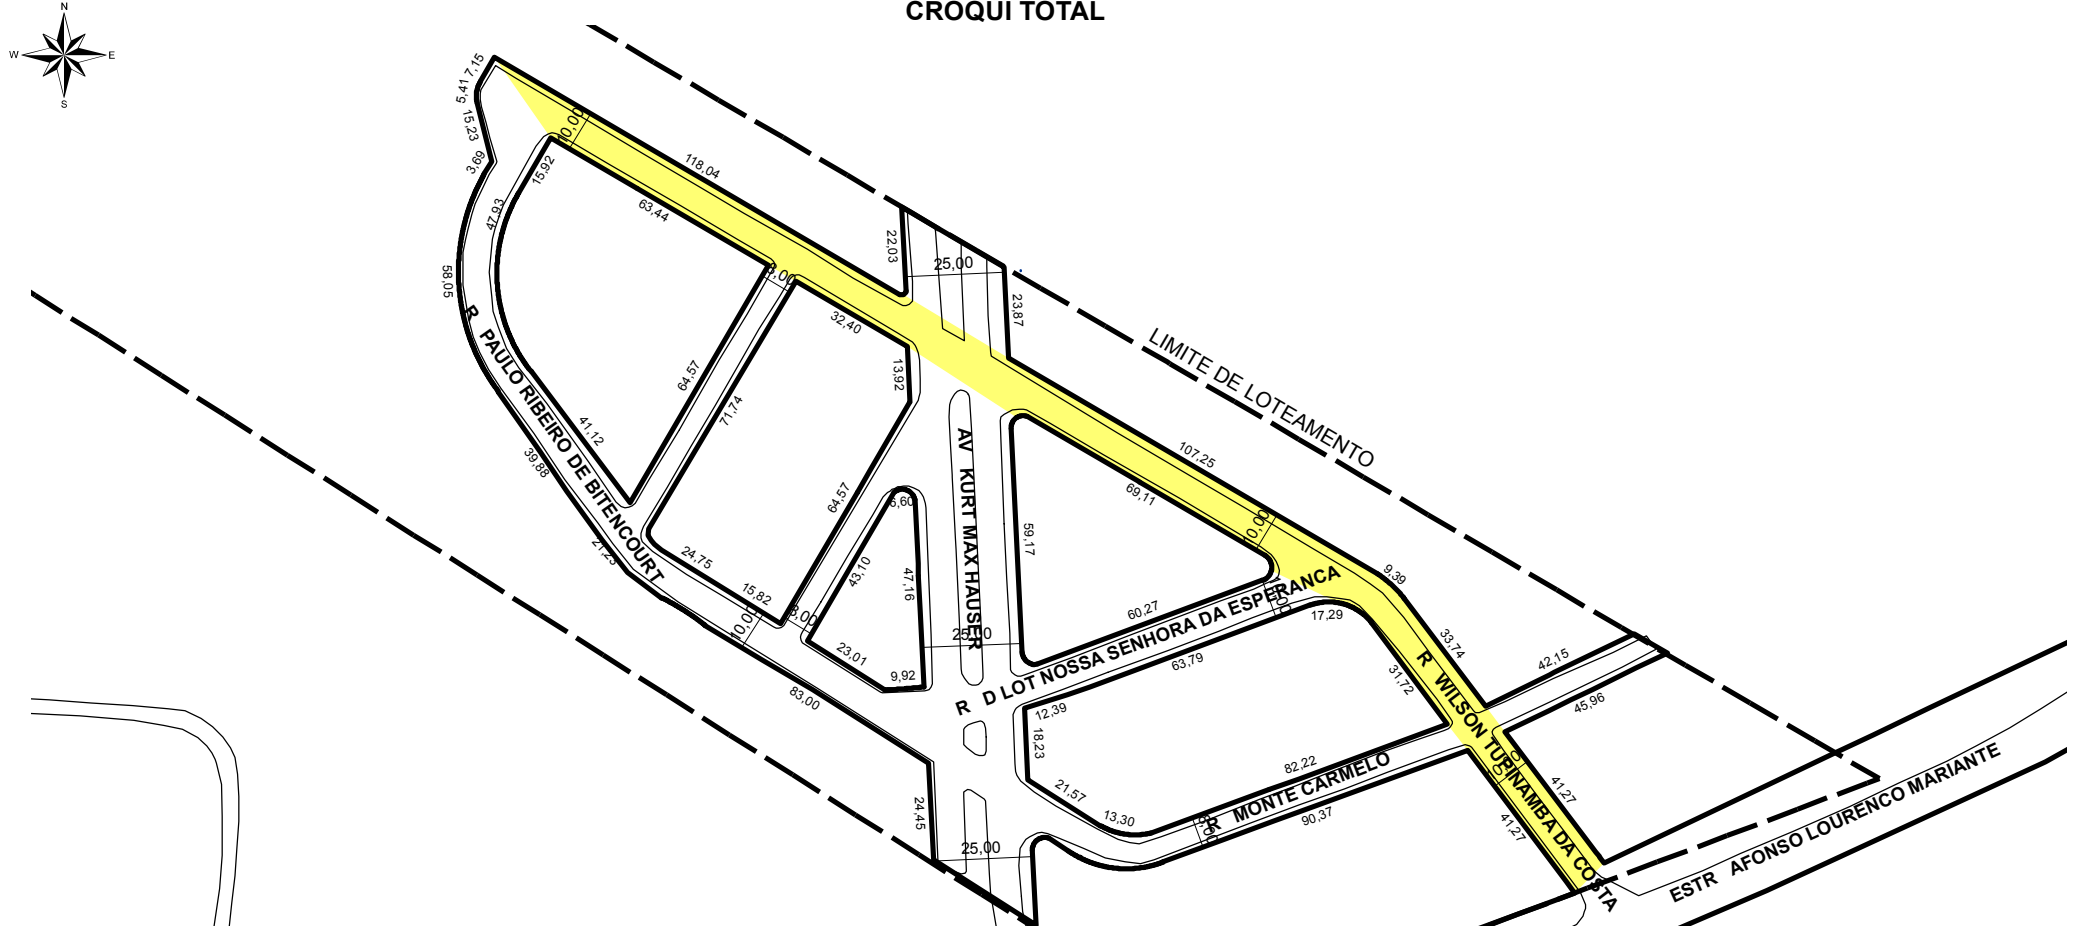

**8468043**

NOME ANTIGO:

RUA A - LOTEAMENTO NOSSA SENHORA DA ESPERANÇA

## CROQUI TOTAL

**TRECHO DO LOGRADOURO CADASTRADO**

### OBSERVAÇÕES:

A PARTIR DA ESTRADA AFONSO LOURENÇO MARIANTE ATÉ A RUA PAULO RIBEIRO DE BITENCOURT, COM APROXIMADAMENTE 353,00M DE EXTENSÃO E GABARITO MÉDIO DE 10,00M.