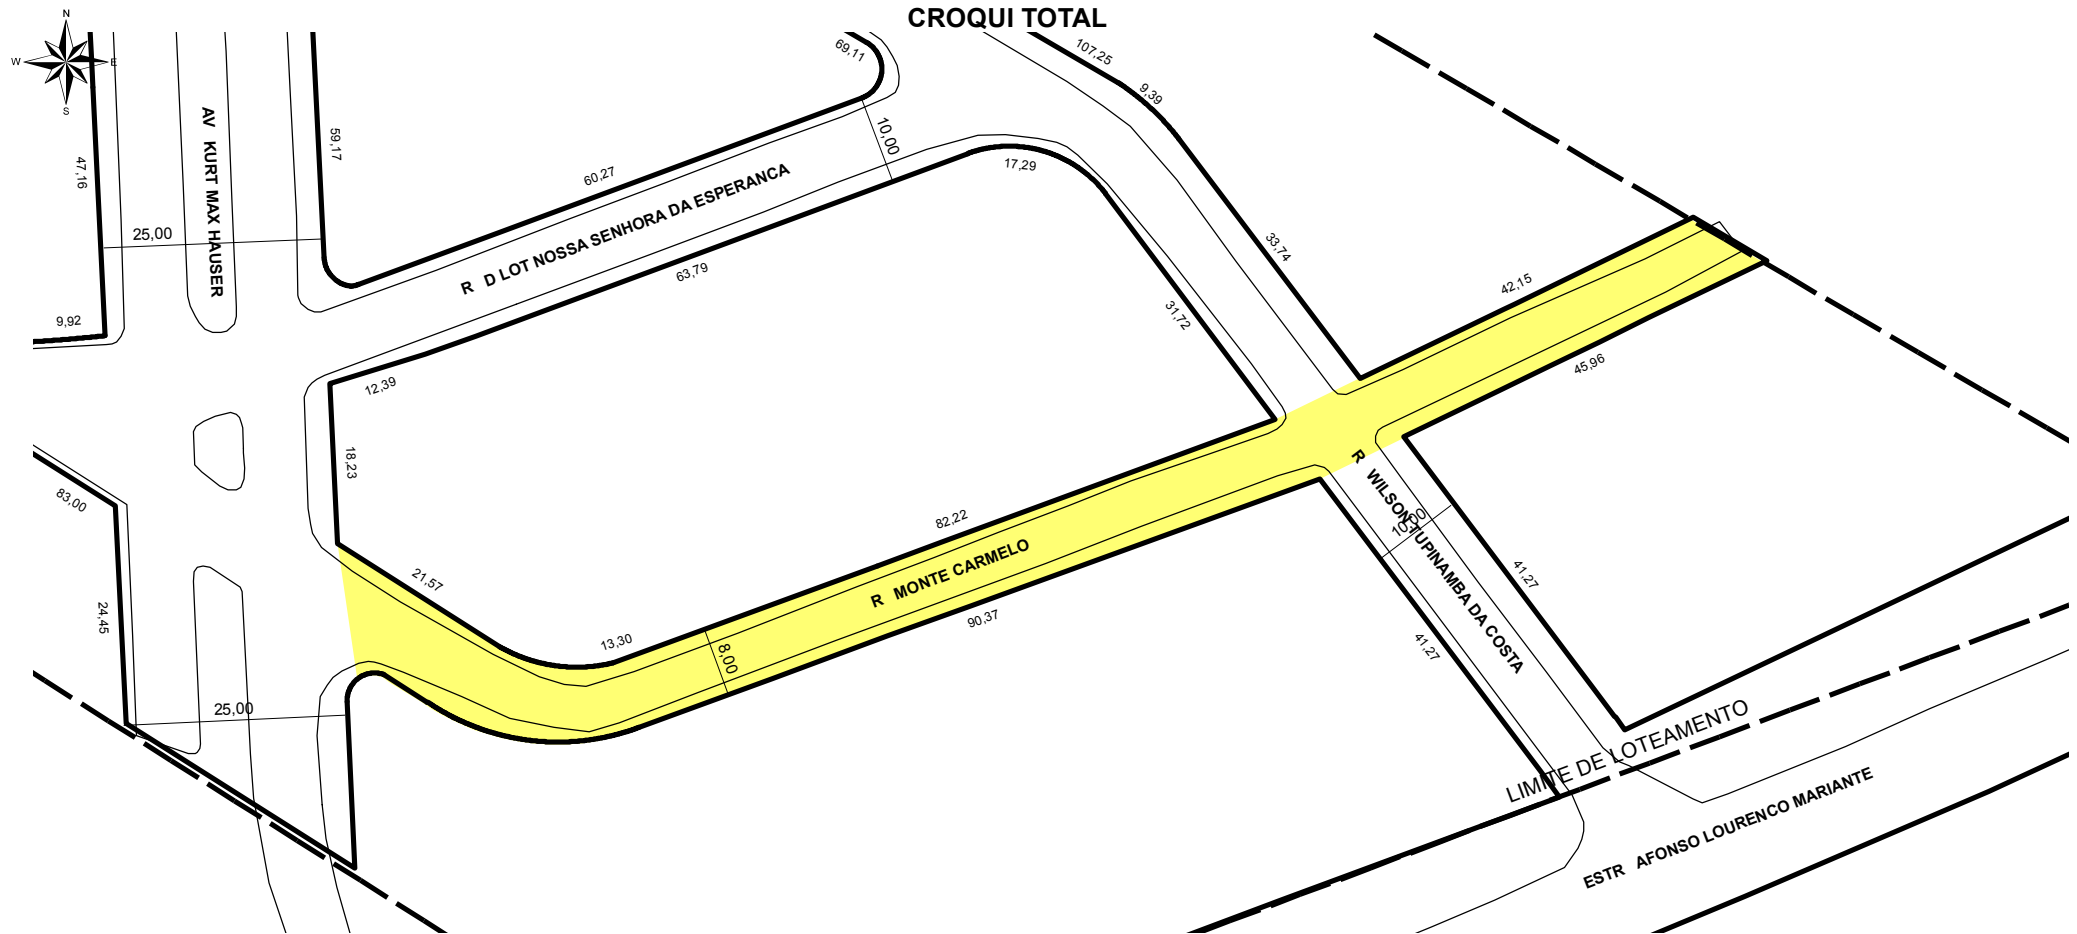

PREFEITURA MUNICIPAL DE PORTO ALEGRE

SMAMS - DGPUS - CGIU - UAIU - EIUP

CADASTRO GRAFICO DE LOGRADOUROS

LOGRADOURO:

R MONTE CARMELO

LEI DE DENOMINAÇÃO: -

CTM:

8468118

NOME ANTIGO: -

TRECHO DO LOGRADOURO CADASTRADO

INFORMAÇÕES DO CADASTRAMENTO:

INSTRUMENTO

LOTEAMENTO NOSSA SENHORA ESPERANÇA

PROCESSO Nº:

19.14.000001279-2

DATA DO CADASTRAMENTO:

08/08/2019

OBSERVAÇÕES:

A PARTIR DA AV KURT MAX HAUSER ATÉ A DIVISA NORTE DO LOTEAMENTO, COM APROXIMADAMENTE 146,33M DE EXTENSÃO E GABARITO MÉDIO DE 8,00M.