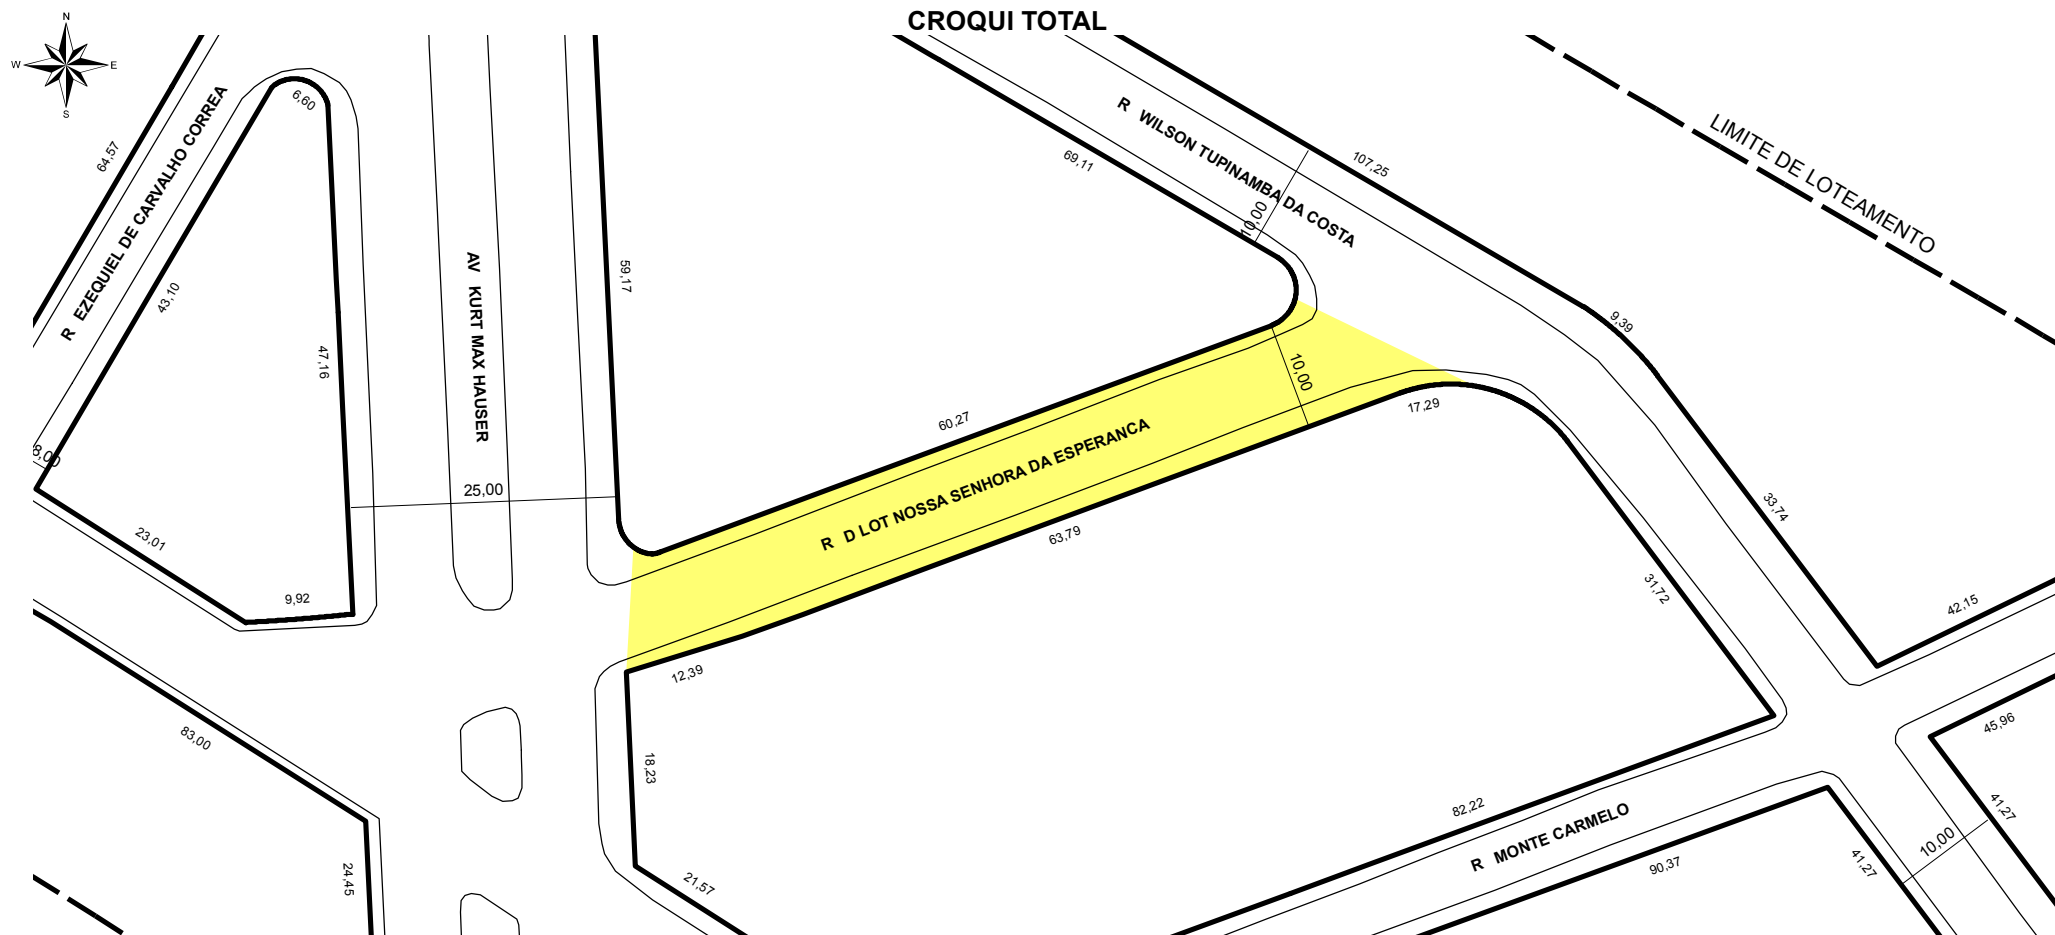

NOME ANTIGO: -

 **TRECHO DO LOGRADOURO CADASTRADO**

### OBSERVAÇÕES:

A PARTIR DA R WILSON TUPINAMBA DA COSTA ATE A AV KURT MAX HAUSER, COM APROXIMADAMENTE 90,00M DE EXTENSÃO E GABARITO MÉDIO 10,00M.