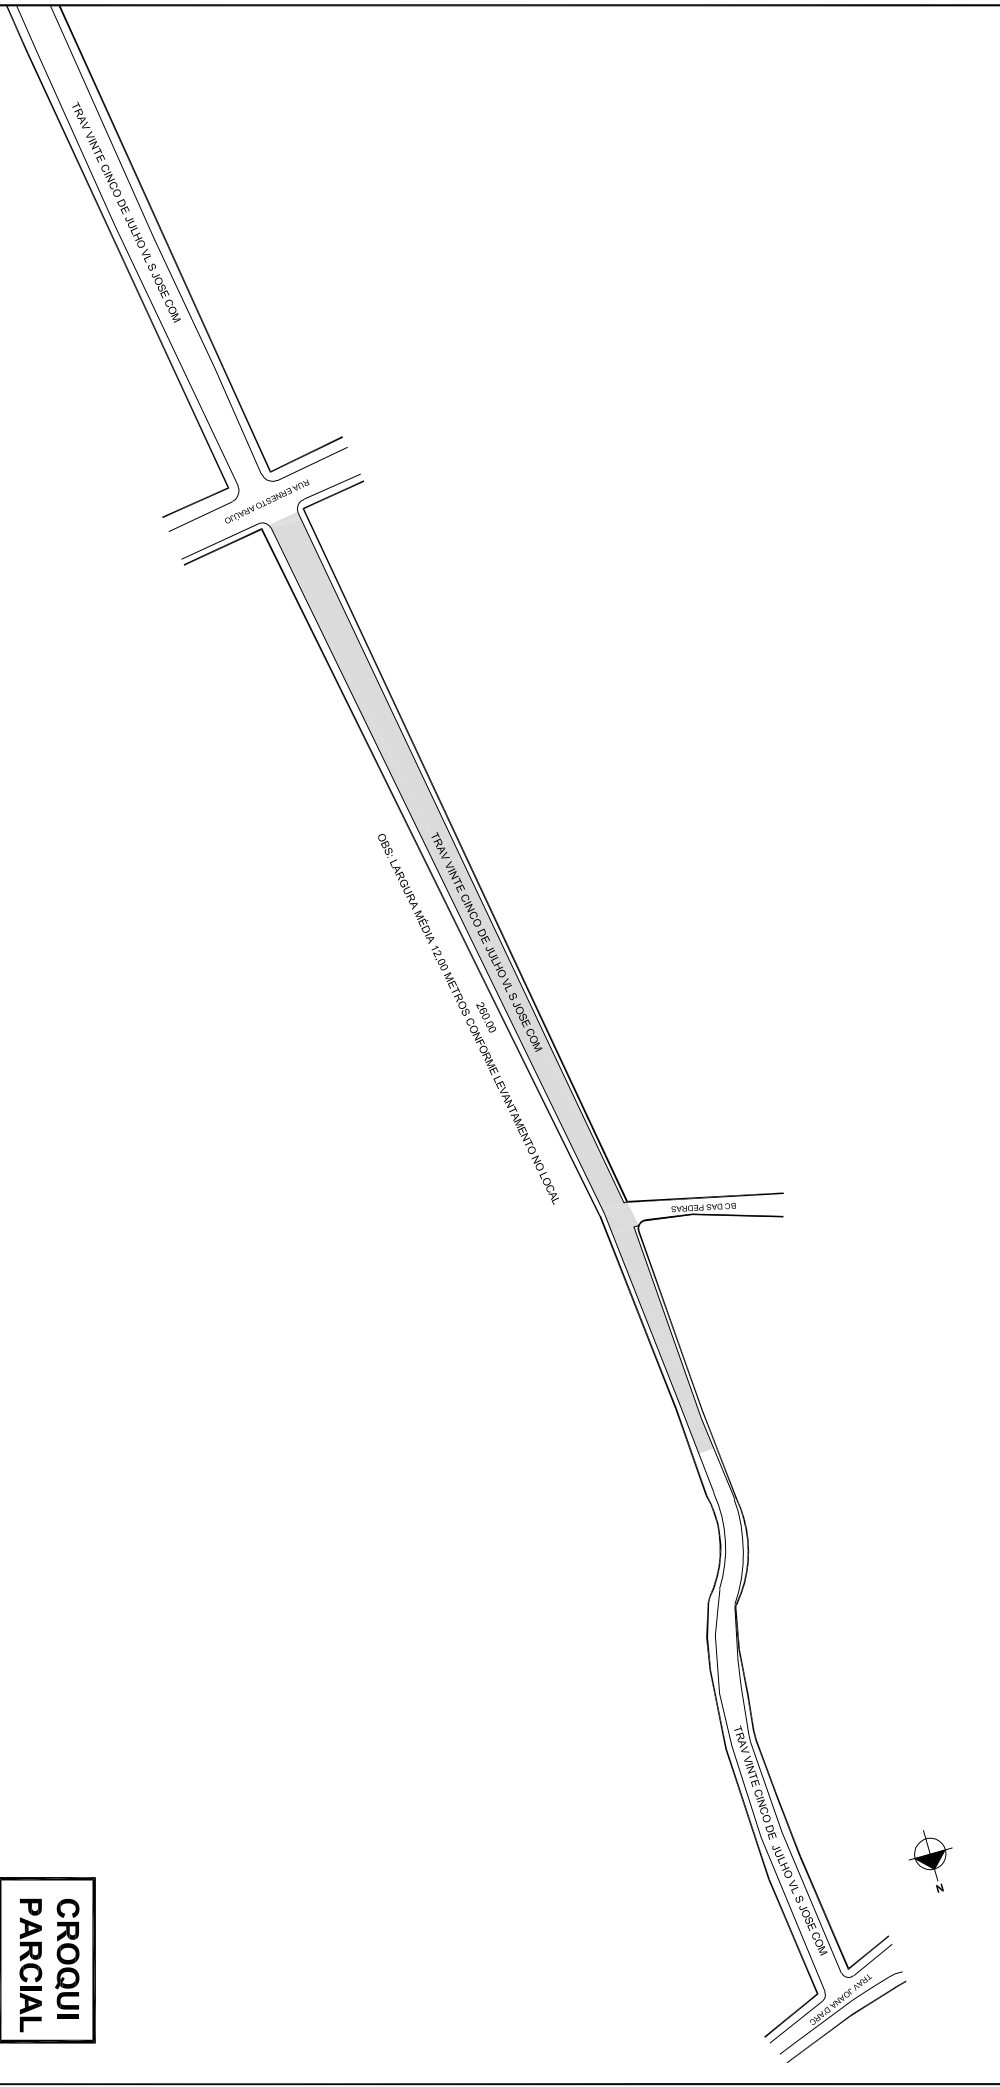

**PREFEITURA MUNICIPAL DE PORTO ALEGRE**  
SMURB - SPU - COORDENAÇÃO DE INFORMAÇÕES E PROCESSAMENTO  
UNIDADE DE REGISTRO E PROCESSAMENTO II

**CONTROLE DE LOGRADOUROS**

LOGRADOURO

**TRAV VINTE CINCO DE JULHO VL S JOSE COM**

LEI DE DENOMINAÇÃO

-----

**OBSERVAÇÕES: LOGRADOURO PÚBLICO PARCIALMENTE CADASTRADO**

TRECHO DE 260,00M DE EXTENSÃO E LARGURA MÉDIA DE 12,00M, A PARTIR DA RUA ERNESTO ARAÚJO, EM 18 / 06 / 1993, ATRAVÉS DO EXP. N 02.257/508.00.6. LOTEAMENTO VILA SÃO JOSÉ

DESENHO:	SHERLEN	AERO	2987-2-G-II 2987-2-G-IV	CTM	8472037
VISTO:		MZ/UEU	04 / 010	BAIRRO	SÃO JOSÉ