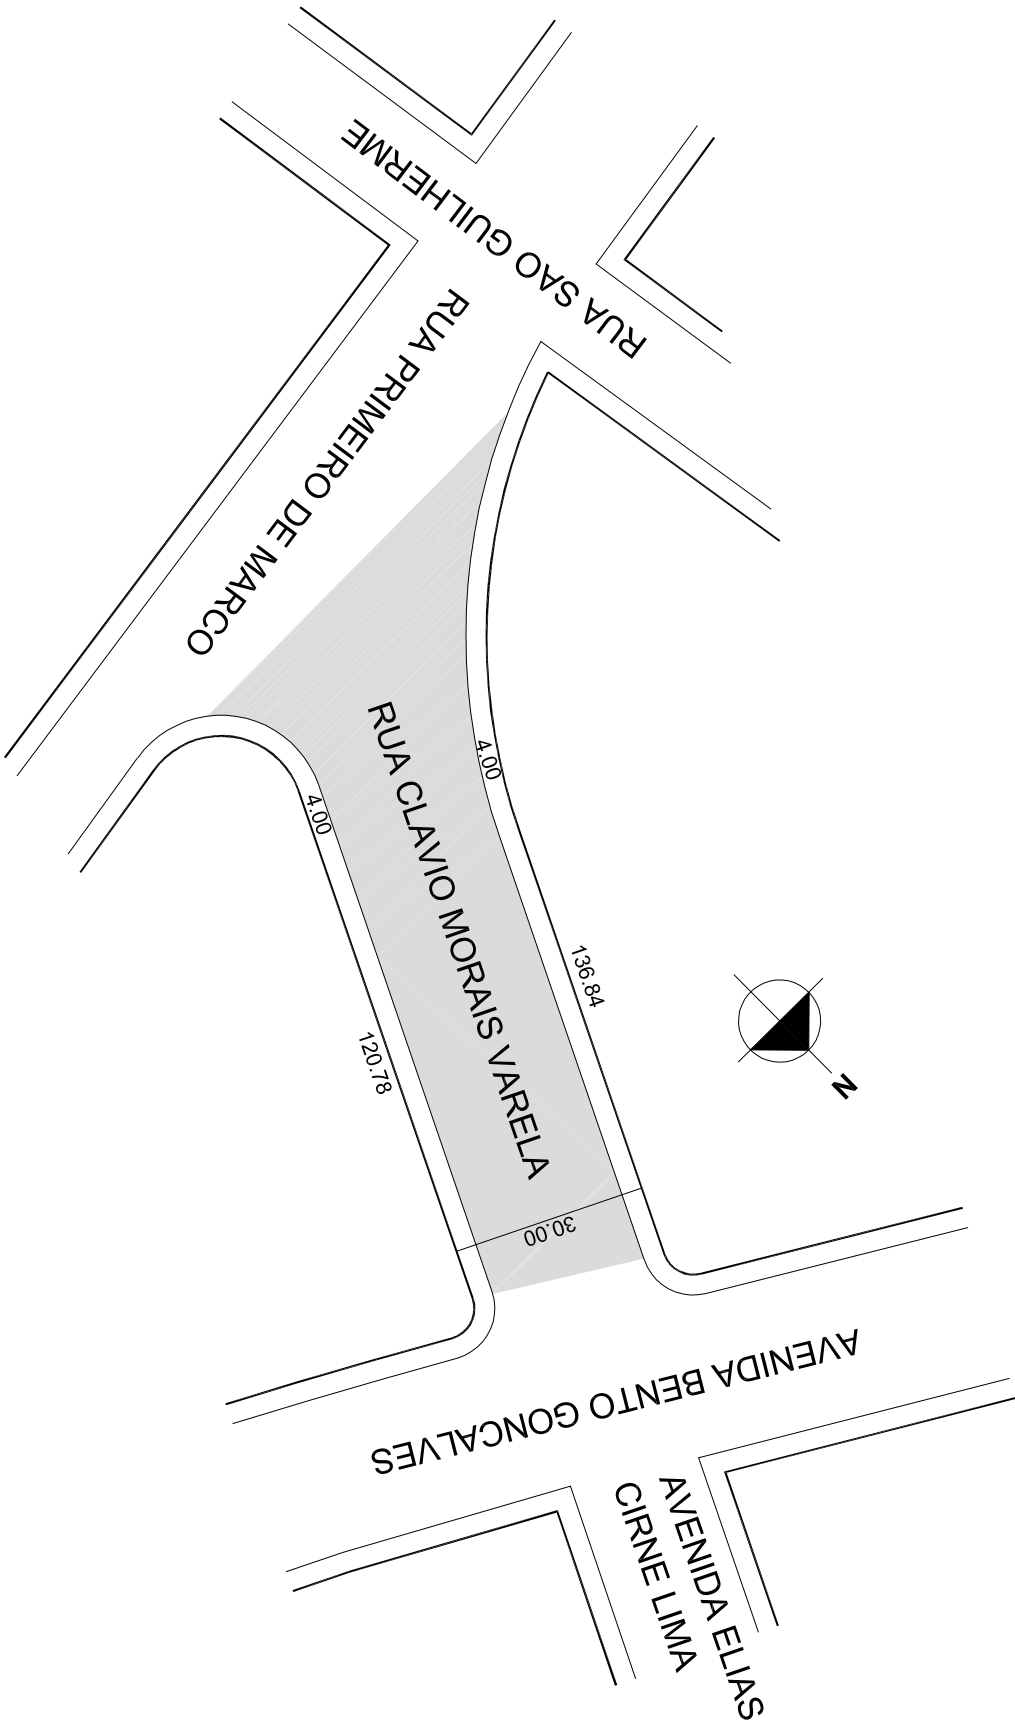

PREFEITURA MUNICIPAL DE PORTO ALEGRE
SMURB - SPU - COORDENAÇÃO DE INFORMAÇÕES E PROCESSAMENTO
UNIDADE DE REGISTRO E PROCESSAMENTO II

CONTROLE DE LOGRADOUROS

LOGRADOURO

RUA CLAVIO MORAIS VARELA, antiga Rua Tres Mil Cento Quarenta Quatro

LEI DE DENOMINAÇÃO

12.046/16

OBSERVAÇÕES: **LOGRADOURO PÚBLICO CADASTRADO**

EM 26 / 08 / 2015, ATRAVÉS DO EXP. N 004.002890.15.1
LOTAMENTO RESIDENCIAL BENTO GONCALVES

DESENHO:	PATRICK	AERO	2987-2 G-II	CTM	8474001
VISTO:		MZ/UEU	03 / 146	BAIRRO	PARTENON