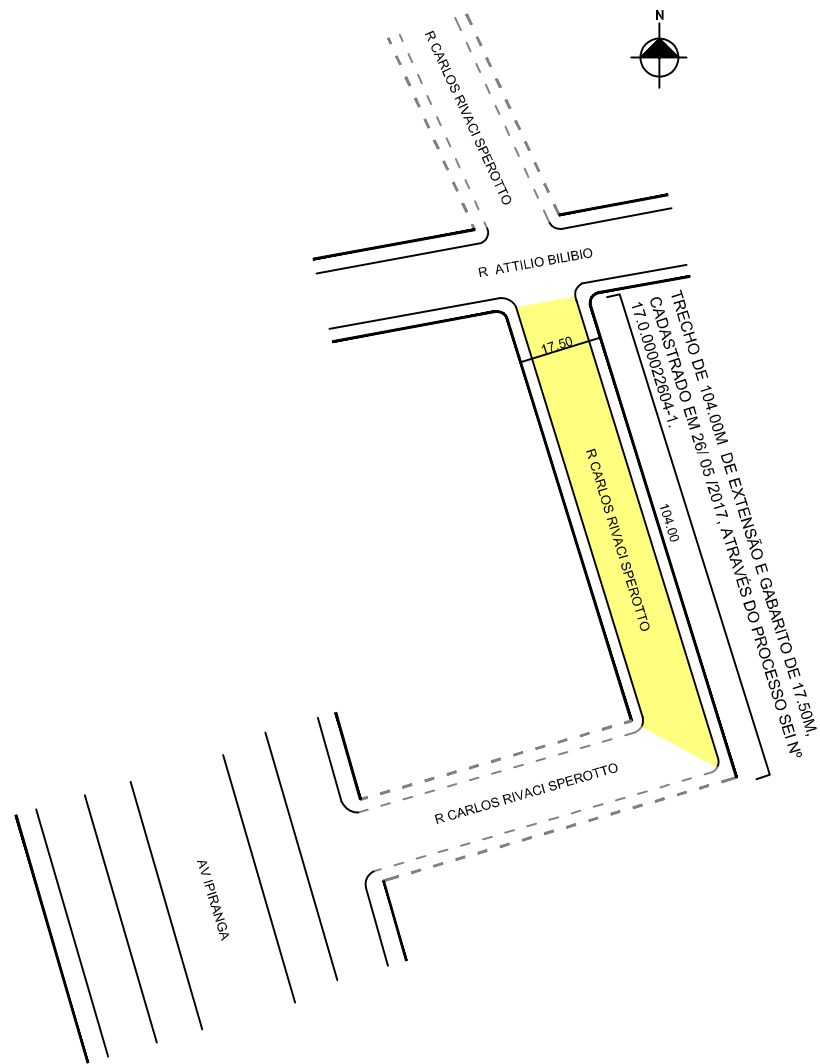

PREFEITURA MUNICIPAL DE PORTO ALEGRE

SMAMS - CGIU - UNIDADE DE ATUALIZAÇÃO DE INFORMAÇÕES URBANÍSTICAS

EQUIPE DE INFORMAÇÕES URBANÍSTICAS E PROCESSAMENTO

CONTROLE DE LOGRADOUROS

LOGRADOURO

RUA CARLOS RIVACI SPEROTTO - antiga "Tres Mil Oitenta Dois"

LEI DE DENOMINAÇÃO

12.621/2019

CROQUI PARCIAL

OBSERVAÇÕES: LOGRADOURO PÚBLICO CADASTRADO

TRECHO DE 104,00M DE EXTENSÃO E GABARITO DE 17,50M, EM 26/05/2017, ATRAVÉS DO PROCESSO ELETRÔNICO SEI Nº 17.0.000022604-1.
LEI DE DENOMINAÇÃO - SEI Nº 19.0.000122018-0

DESENHO:

SHERLEN

AERO

2987-2 G-II

CTM

8475017

VISTO:

MZ/UEU

03 / 136

BAIRRO

JARDIM CARVALHO