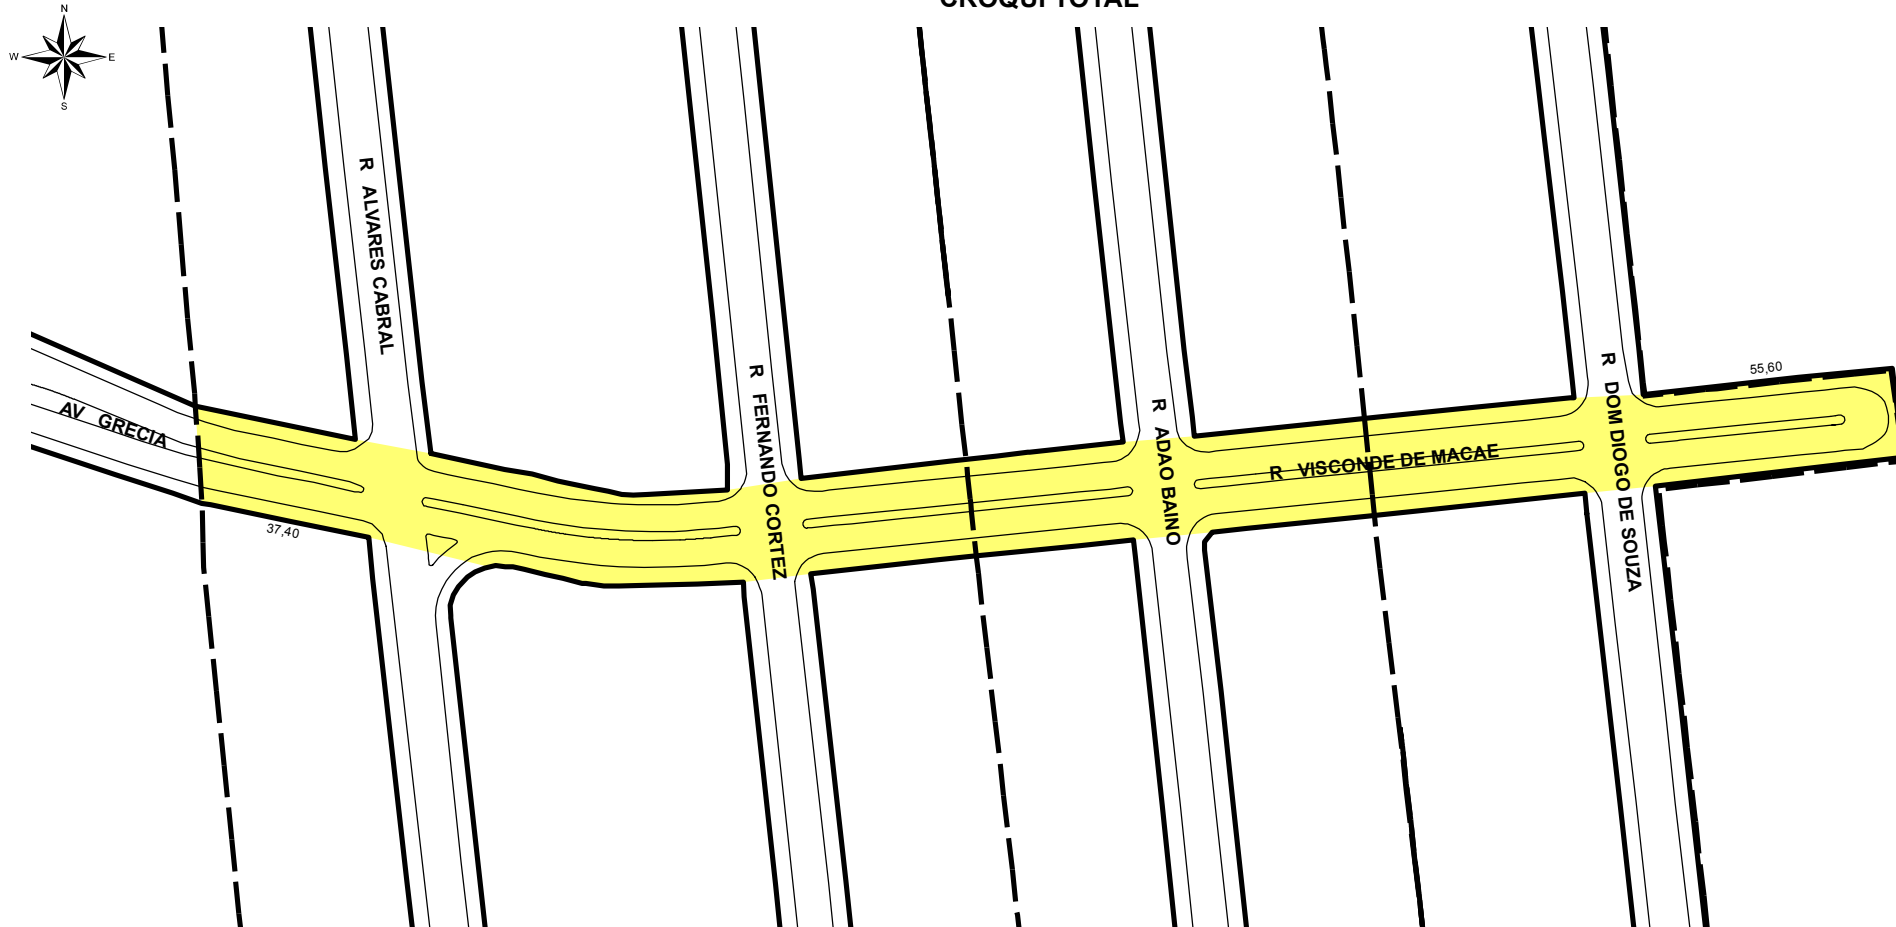

PREFEITURA MUNICIPAL DE PORTO ALEGRE

SMAMS - DGPUS - CGIU - UAIU - EIUP

CADASTRO GRAFICO DE LOGRADOUROS

LOGRADOURO:

R VISCONDE DE MACAE

LEI DE DENOMINAÇÃO: -

CTM:

8479156

NOME ANTIGO: -

CROQUI TOTAL

TRECHO DO LOGRADOURO CADASTRADO

INFORMAÇÕES DO CADASTRAMENTO:

INSTRUMENTO	ATO ADMINISTRATIVO	PROCESSO Nº:	SEI Nº 19.0.000084941-6	DATA DO CADASTRAMENTO:	24/04/2020
-------------	--------------------	--------------	-------------------------	------------------------	------------

OBSERVAÇÕES:

RETIFICA O CADASTRAMENTO ANTERIOR DE 16/09/1968 QUANTO AO SEU GABARITO, CONFORME PROJETO DE ALARGAMENTO EXECUTADO, COM LARGURA VARIÁVEL CONFORME CROQUI. CADASTRADO EM 16/09/1968, TRECHO ENTRE OS 37,40M ANTES DA RUA ALVARES CABRAL ATÉ APROXIMADAMENTE 55,60M APÓS A RUA DOM DIOGO DE SOUZA, ONDE TERMINA EM CUL-DE-SAC, COM GABARITO VARIÁVEL ENTRE 15,80M A 22,00M.