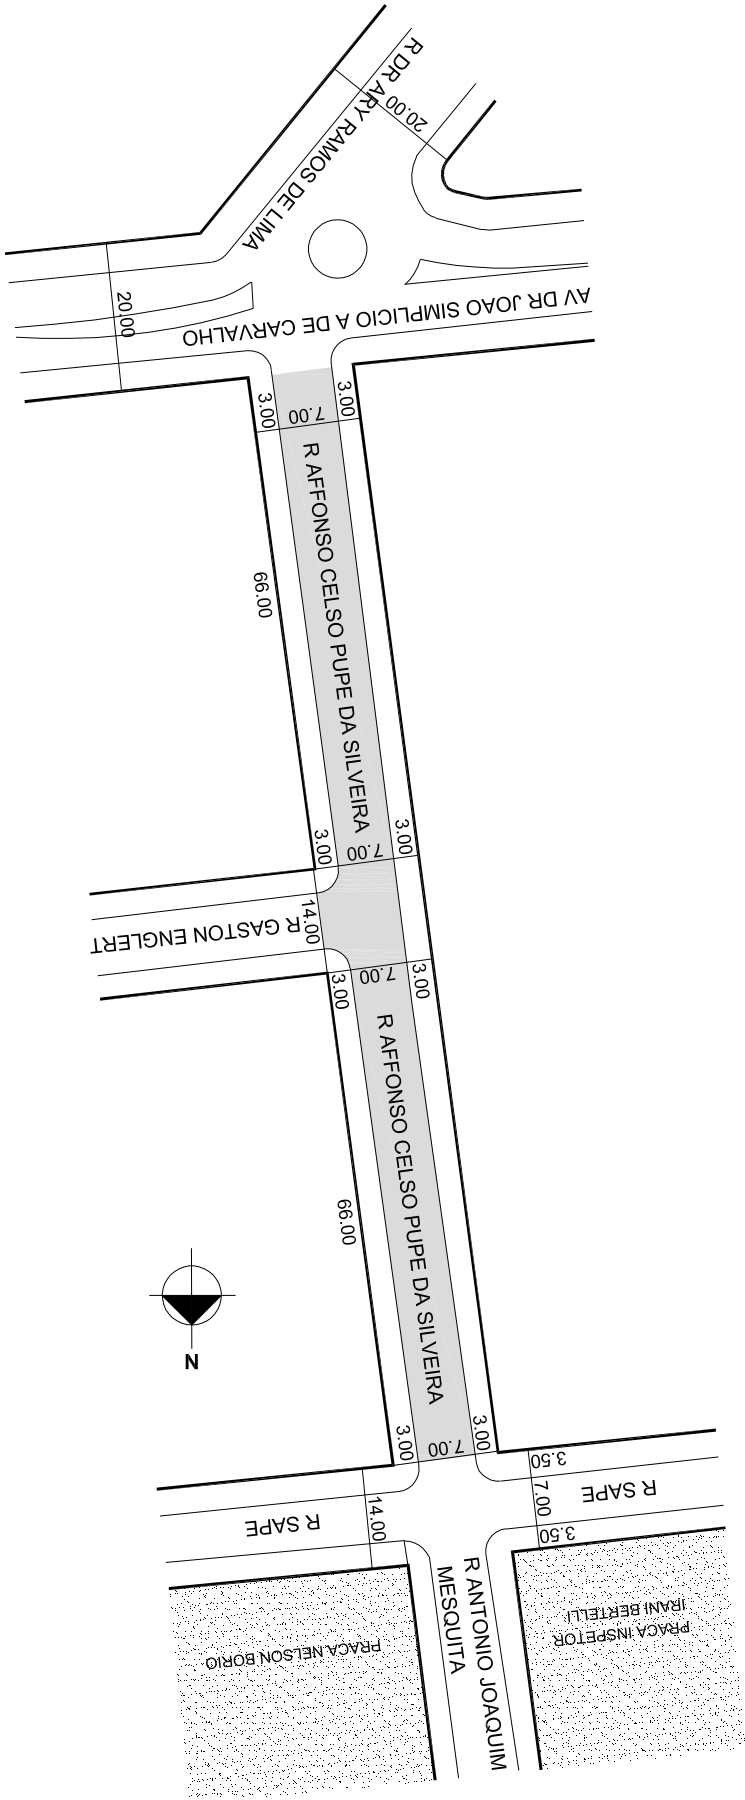

PREFEITURA MUNICIPAL DE PORTO ALEGRE
SMURB - SPU - COORDENAÇÃO DE INFORMAÇÕES E PROCESSAMENTO
UNIDADE DE REGISTRO E PROCESSAMENTO II

CONTROLE DE LOGRADOUROS

LOGRADOURO

RUA AFFONSO CELSO PUPE DA SILVEIRA, antiga Travessa K Vila Ipiranga

LEI DE DENOMINAÇÃO

4.245/76

OBSERVAÇÕES: **LOGRADOURO PÚBLICO CADASTRADO**

REGISTRADO E ENTREGUE PELO PROCESSO 72545/76
LOTAMENTO VILA IPIRANGA (IV ETAPA)

| | | | | | |
|----------|---------|---------|-------------|---------|-------------------------------|
| DESENHO: | PATRICK | AERO: | 2987-2 B-II | CTM: | 8479164 |
| VISTO: | | MZ/UEU: | 03 / 072 | BAIRRO: | PASSO DAREIA VILA IPIRANGA |