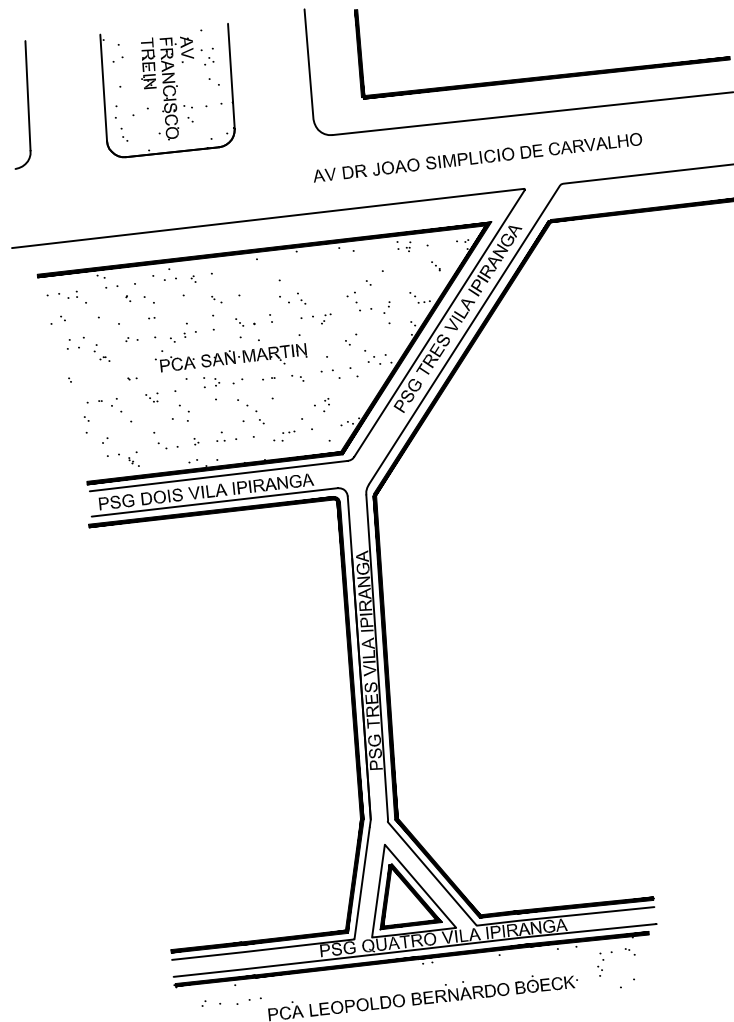

LEI DE DENOMINAÇÃO

OBSERVAÇÕES: **LOGRADOURO NÃO CADASTRADO**
PROCESSO QUE SOLICITOU O CROQUI - SEI N° 19.0.000113581-6
LOTEAMENTO VILA IPIRANGA - 4ª etapa

DESENHO:

ÁLLYSSON

AERO

2987 - 2B - II

CTM

8479214

VISTO:

MZ/UEU

03 / 072

BAIRRO

VILA IPIRANGA