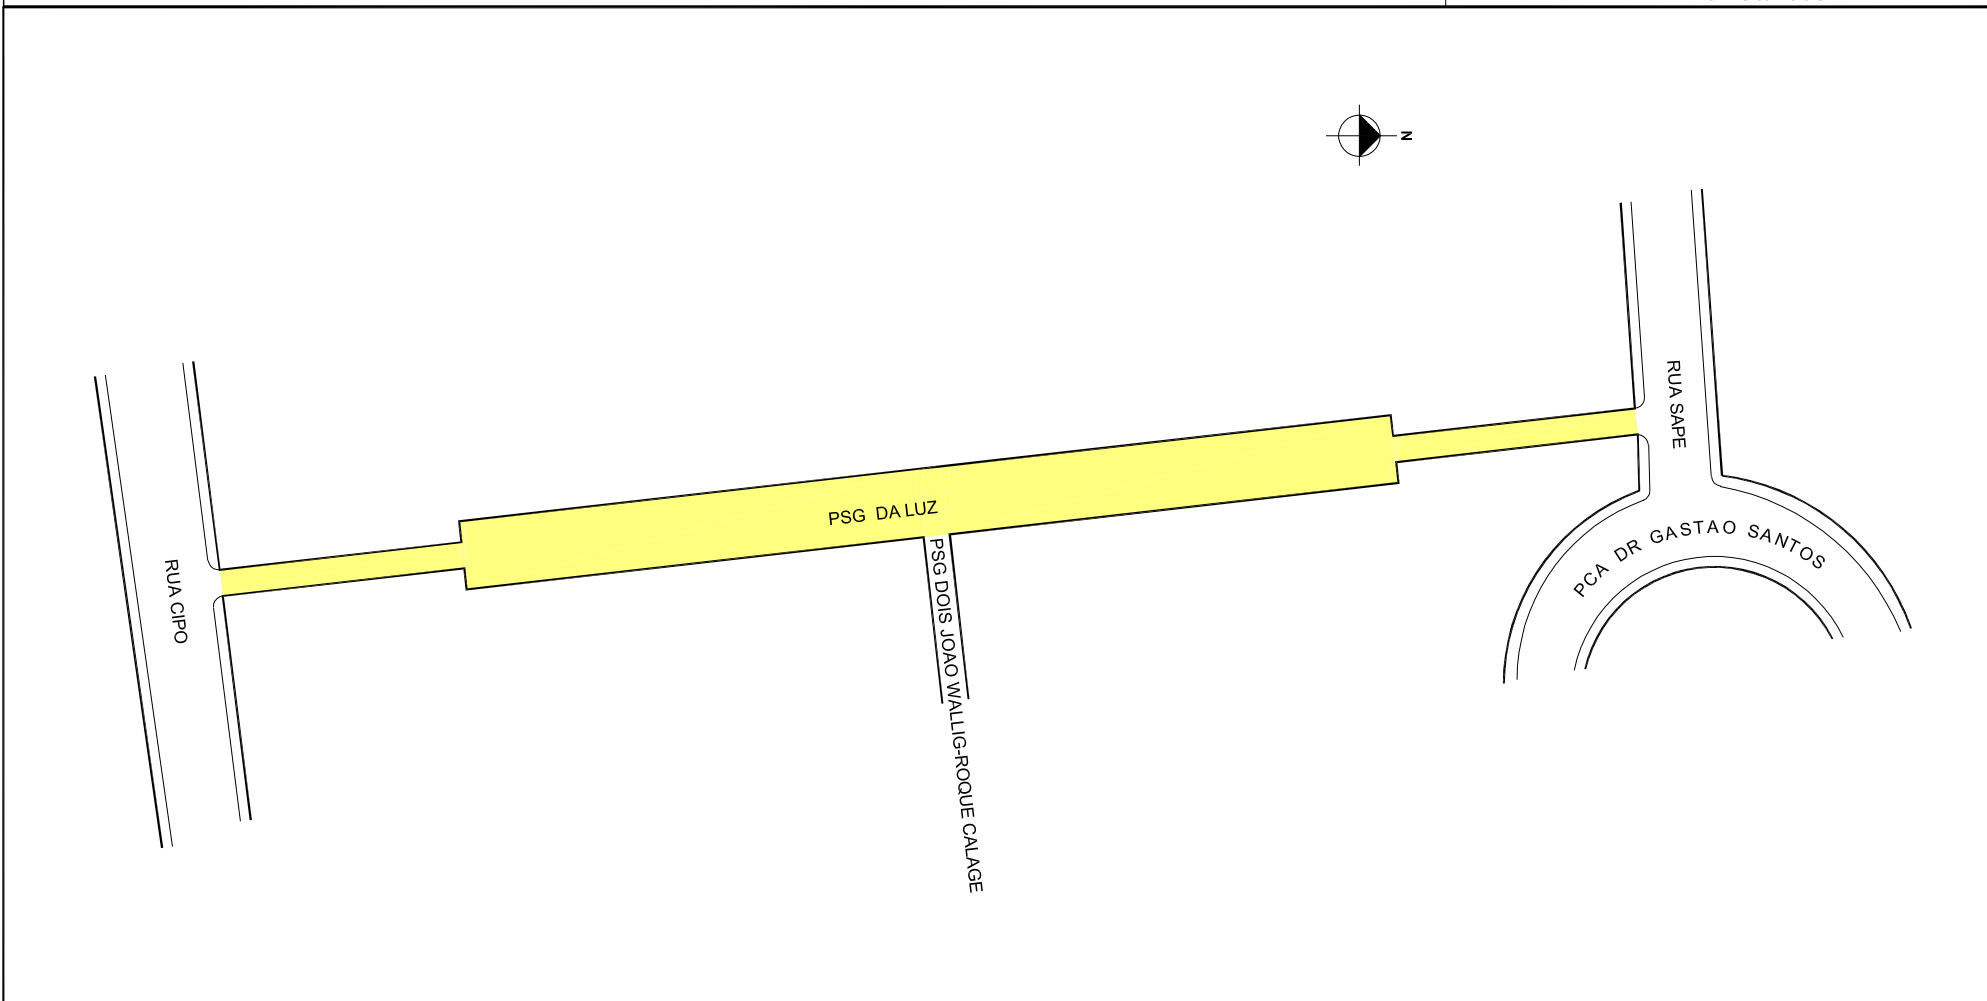

PREFEITURA MUNICIPAL DE PORTO ALEGRE

SMURB - SPU - COORDENAÇÃO DE INFORMAÇÕES E PROCESSAMENTO
UNIDADE DE REGISTRO E PROCESSAMENTO II

CONTROLE DE LOGRADOUROS

LOGRADOURO

'PASSAGEM DA LUZ, antiga Travessa da Luz

LEI DE DENOMINAÇÃO

LEI Nº 13.391/2023
8.130/1998

OBSERVAÇÕES: LOGRADOURO PÚBLICO CADASTRADO

EM 16 / 11 / 2000, ATRAVÉS DO EXP. N 002.296527.00.5 - ATO ADMINISTRATIVO
PARECER 1093 CPSC - FAVORÁVEL AO CADASTRAMENTO COM PSG DE PEDESTRES
LOTEAMENTO CHÁCARA SECULAR

DESENHO:

CAMILA

AERO

2987-2 B-II

CTM

8479362

VISTO:

MZ/UEU