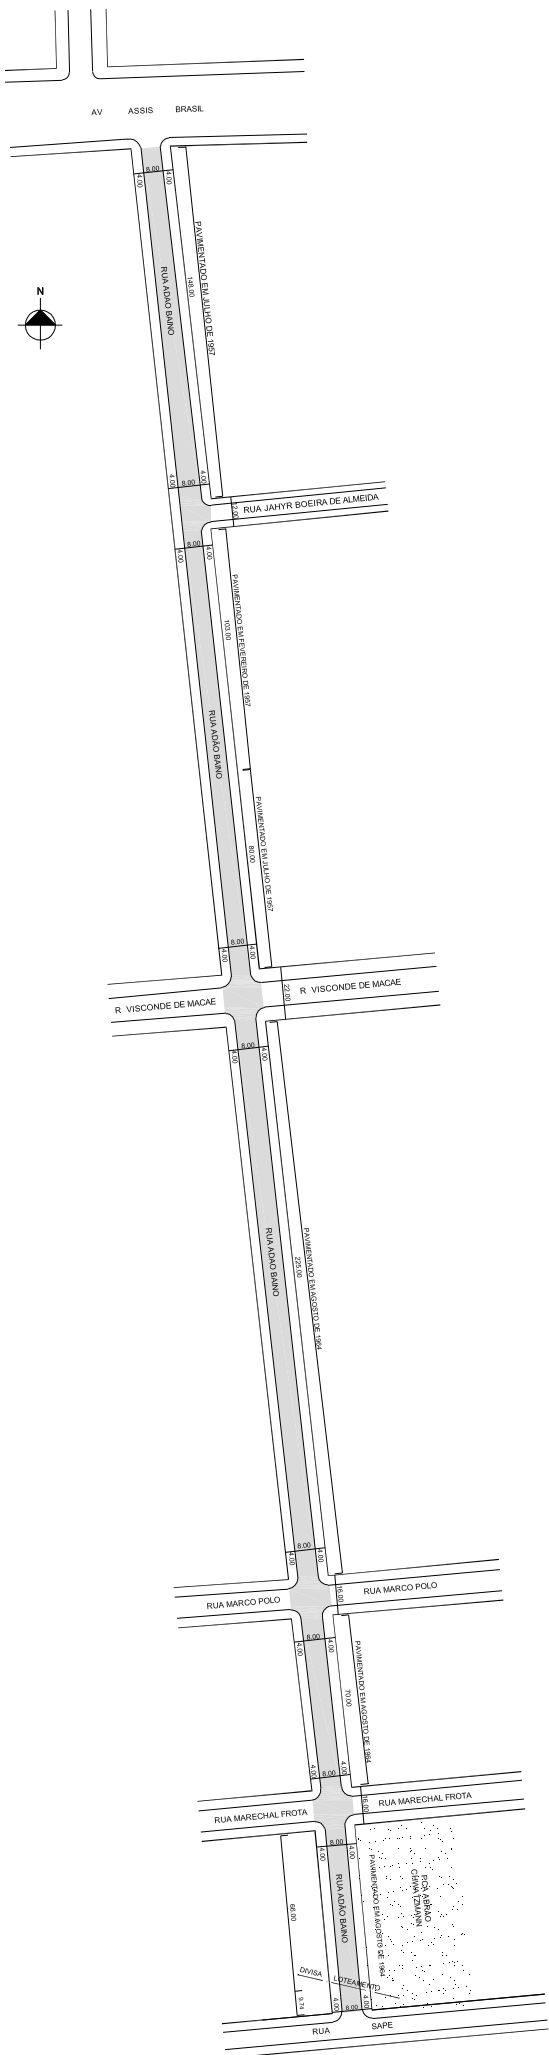

PREFEITURA MUNICIPAL DE PORTO ALEGRE
SMURB - SPU - COORDENAÇÃO DE INFORMAÇÕES E PROCESSAMENTO
UNIDADE DE REGISTRO E PROCESSAMENTO II

CONTROLE DE LOGRADOUROS

LOGRADURO
R ADAO BAINO

LEI DE DENOMINAÇÃO

OBSERVAÇÕES: **LOGRADURO PÚBLICO CADASTRADO**

DESENHO:	SHERLEN	AERO	2987-2-B-II	CTM	8480428
VISTO:		MZ/UEU	03 / 048 03 / 078	BAIRRO	CRISTO REDENTOR